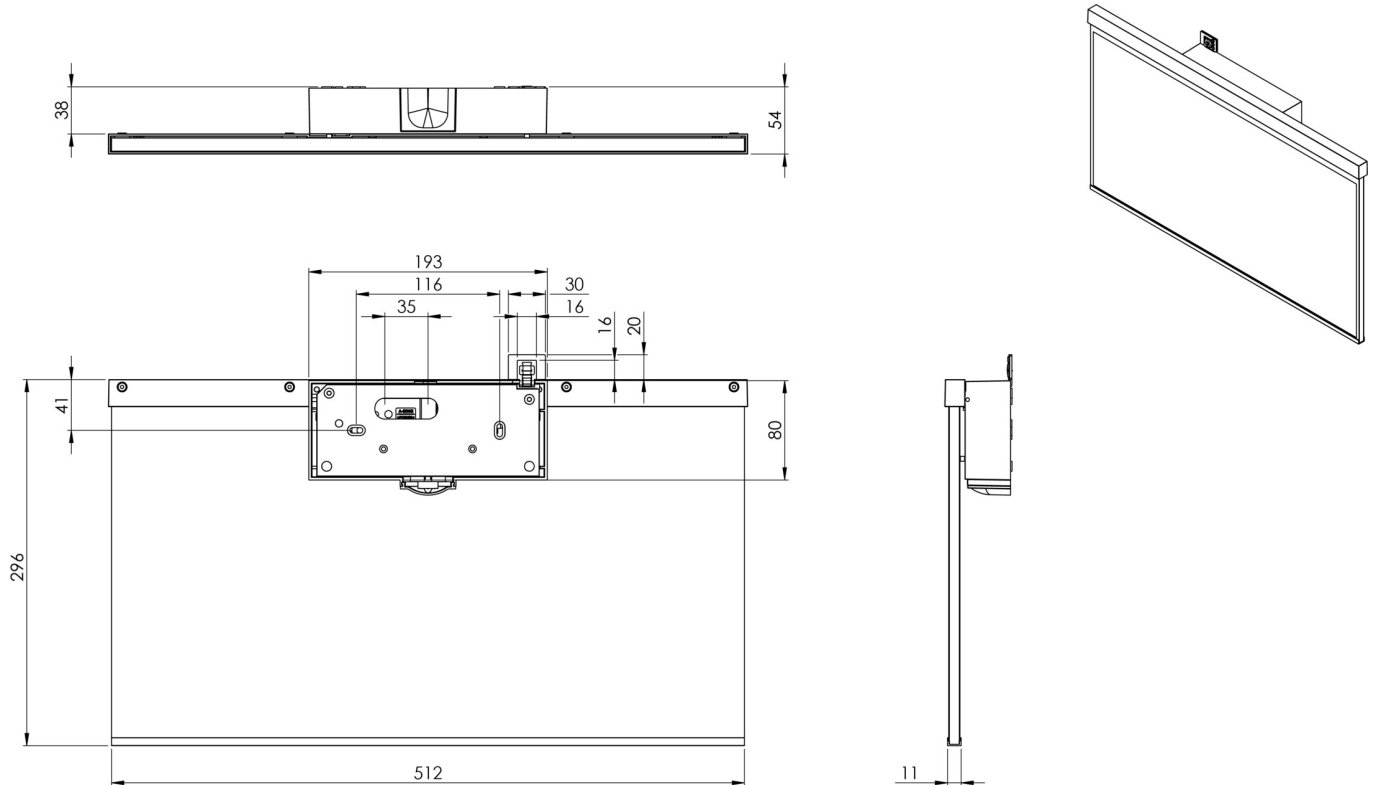

Art.-Nr: AGW401SC-AZ
Utgangsskilt lys
vegg, Selvkontroll, 1 time, 50m, IP40, Sinkstøping, antrasitt

Mer informasjon

TEKNISKE DATA

Type armatur	Utgangsskilt lys
Monteringstype	vegg
Deteksjonsområde	50m
piktogram	Individuelt n.a
Lyspærer	LED
Koffertmateriale	Sinkstøping
Farge på huset	antrasitt
IP-beskyttelse)	IP40
Slagstyrke (IK)	≥ 3
Sertifisering	WEEE, CE
beskyttelses klasse	2
overvåkning	SelfControl
Brotid	1 time
Batteri	LFP3212.K-SET-2AKKU
Maks effekt.	42 W
Ytelse DS	3,2 W
Ytelse BS	0,9 W
Omgivelsestemperatur DS	-5 °C - 40 °C
Omgivelsestemperatur BS	-5 °C - 40 °C
dybde	51 mm
Bredde	517 mm
Høyde	296 mm
Vekt	2.95

Vekt inkludert emballasje	3.6
Tolltariffnummer	94056180
EAN	4260766554162

TEKNISK TEGNING

Fra: 17.07.2024 - Det tas forbehold om tekniske endringer og feil.