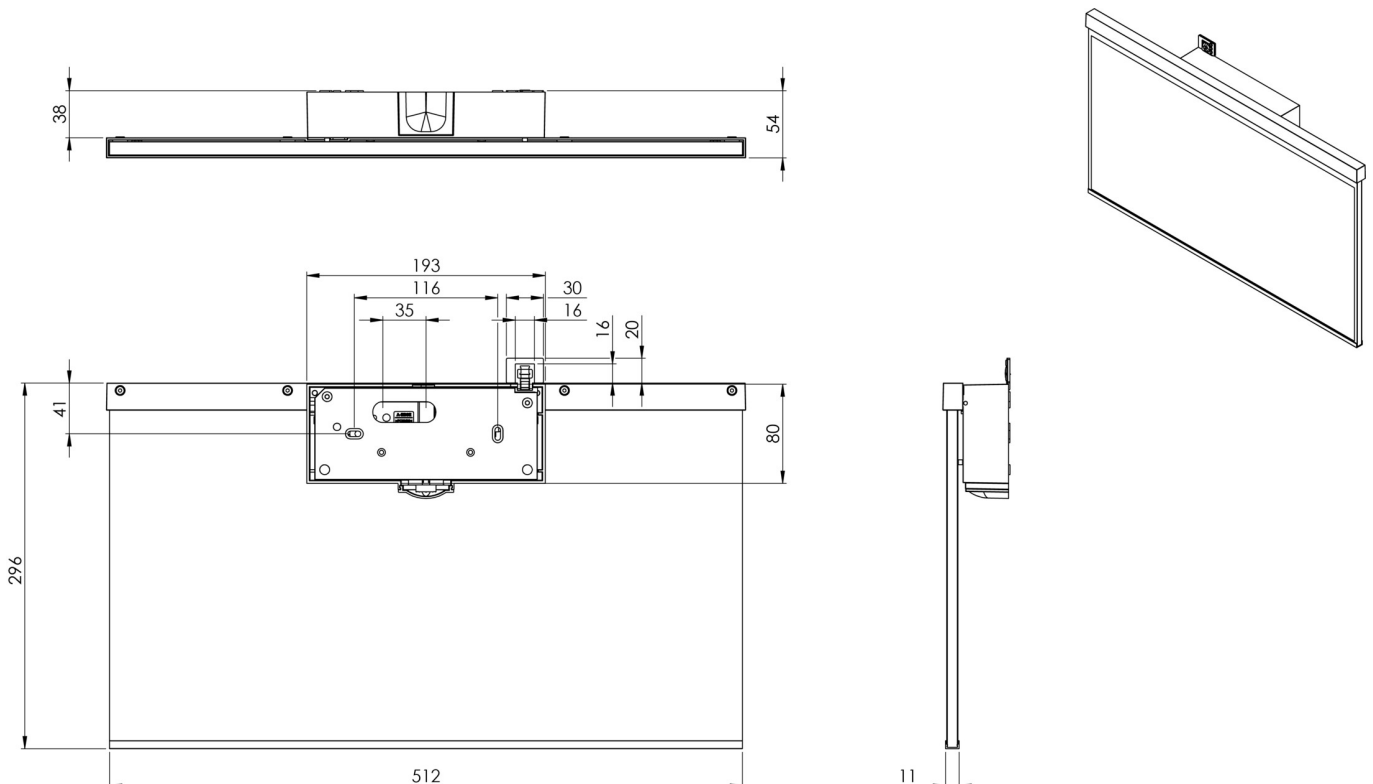

dybde	51 mm
Bredde	517 mm
Høyde	296 mm
Vekt	2.87
Vekt inkludert emballasje	3.52
Tverrsnitt for tilkobling	2.5 mm²
Koblingsinngang	Ja
Blokkering av nødlys	Nei
Batteritilkobling	Nei
Dimmefunksjon	Ja
Tolltariffnummer	94056180
EAN	4260659565596

TEKNISK TEGNING