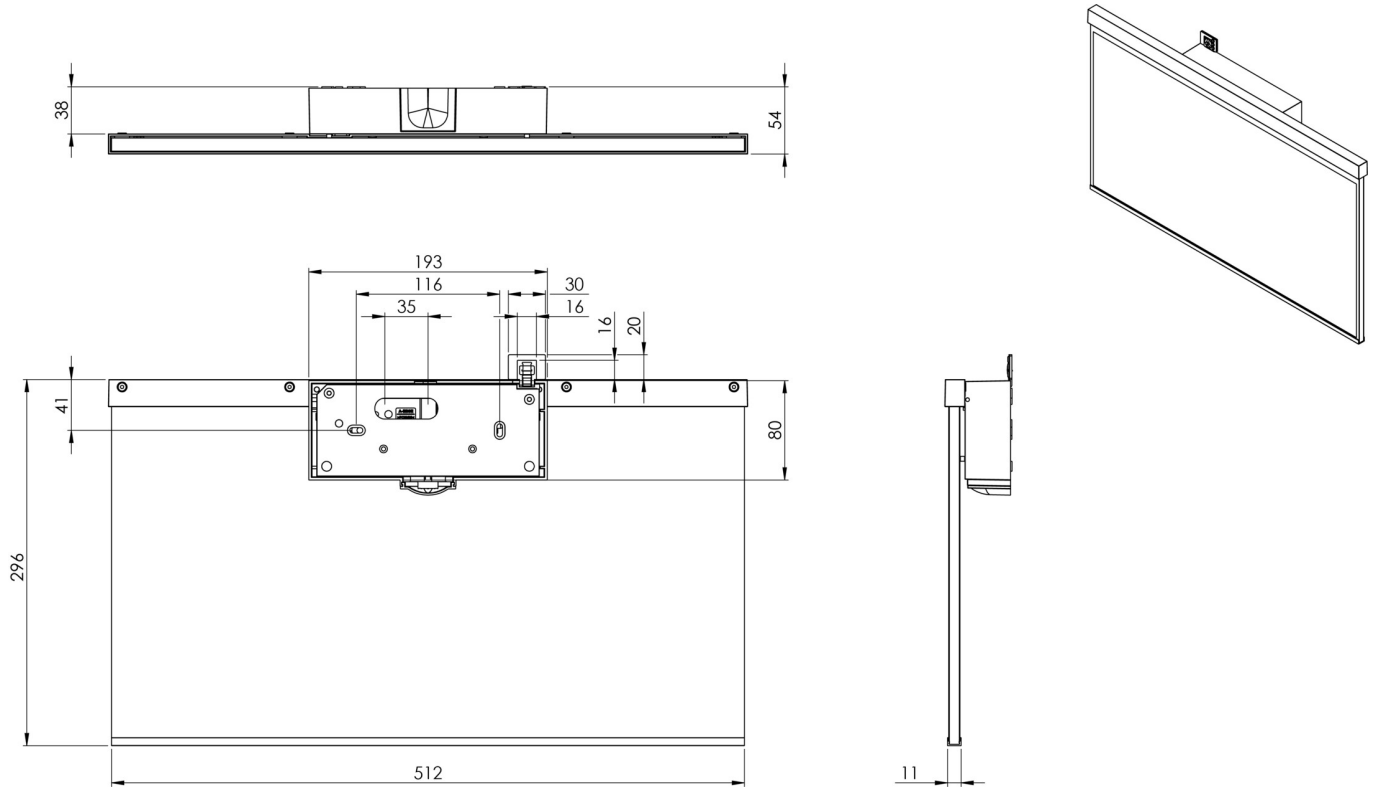

DESSIN TECHNIQUE

PRODUITS CONNEXES

Numéro d'article.	Image	Surveillance	Alimentation	Couleur	Investissement	Carnet d'inspection automatique	Effort d'entretien	Télémaintenance	max. luminaires	Surveillance individuelle
AGW009ML-AZ		Alimentation électrique centrale (ML)	alimentation électrique centrale	RAL 7016	€€€	oui	faible	oui	1.920 par système	central
AGW009ML-E		Alimentation électrique centrale (ML)	alimentation électrique centrale	Edelstahl	€€€	oui	faible	oui	1.920 par système	central

Au: 18.10.2024 - Sous réserve de modifications techniques et d'erreurs.