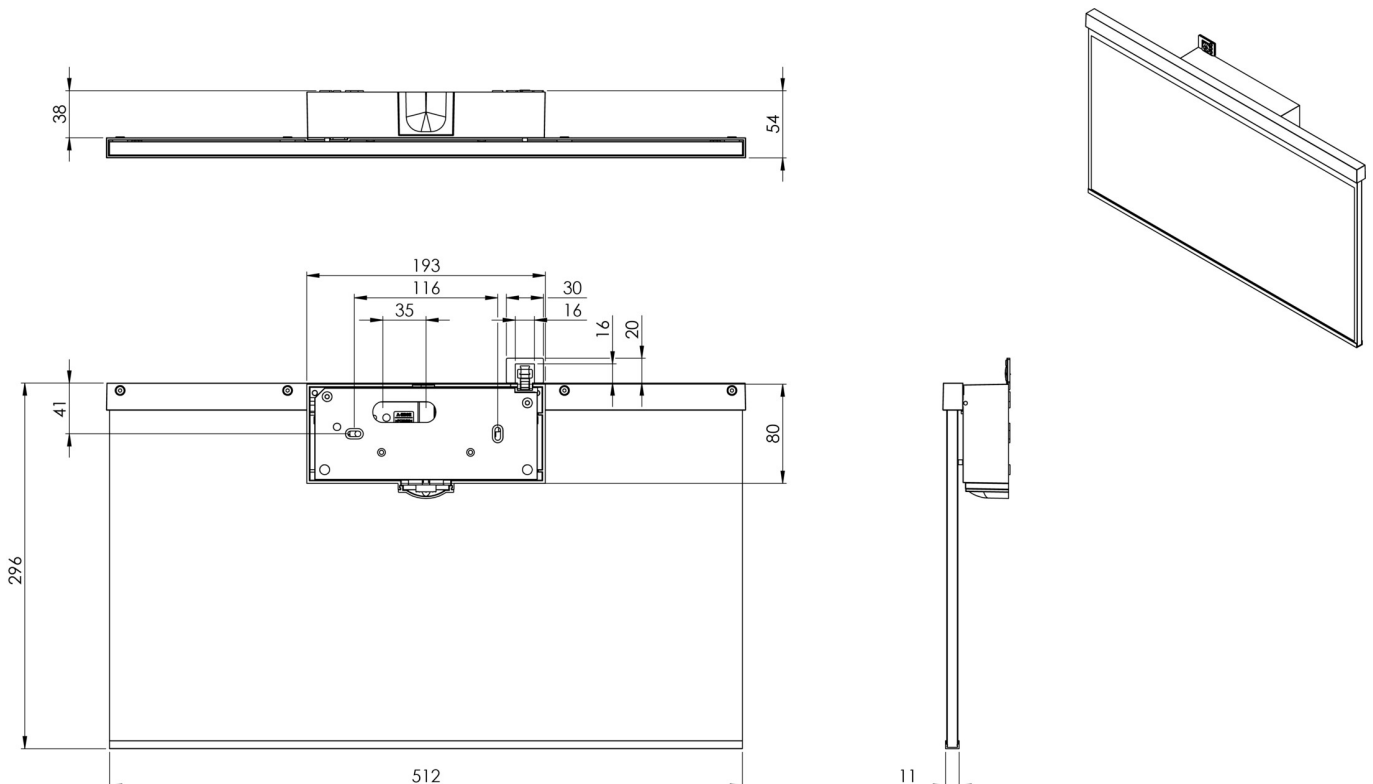

dybde	51 mm
Bredde	517 mm
Høyde	296 mm
Vekt	2.87
Vekt inkludert emballasje	3.52
Tverrsnitt for tilkobling	2.5 mm²
Koblingsinngang	Ja
Blokkering av nødlys	Nei
Batteritilkobling	Nei
Dimmefunksjon	Ja
Tolltariffnummer	94056180
EAN	4260659565619

TEKNISK TEGNING