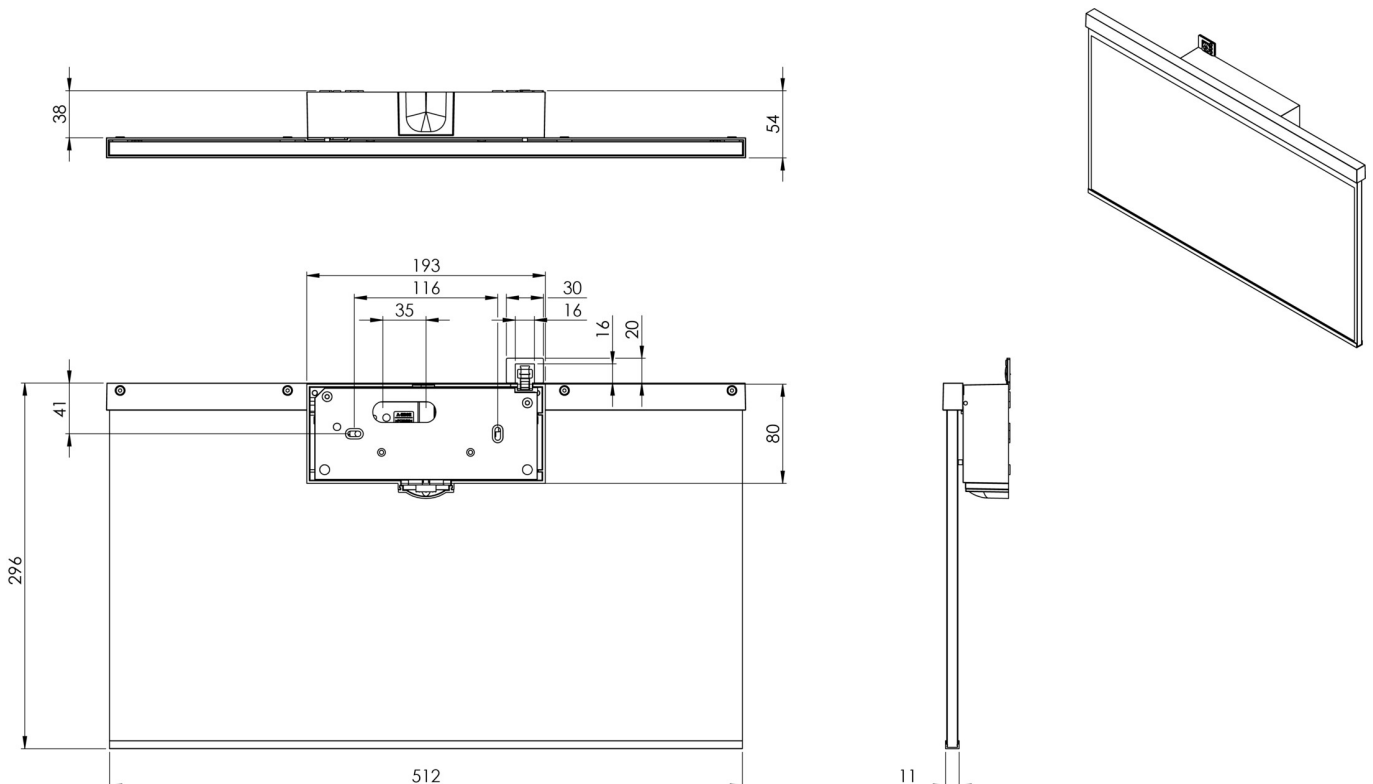

dybde	51 mm
Bredde	517 mm
Høyde	296 mm
Vekt	2.87
Vekt inkludert emballasje	3.52
Tverrsnitt for tilkobling	2.5 mm²
Koblingsinngang	Ja
Blokkering av nødlys	Nei
Batteritilkobling	Nei
Dimmefunksjon	Ja
Tolltariffnummer	94056180
EAN	4260659565602

TEKNISK TEGNING