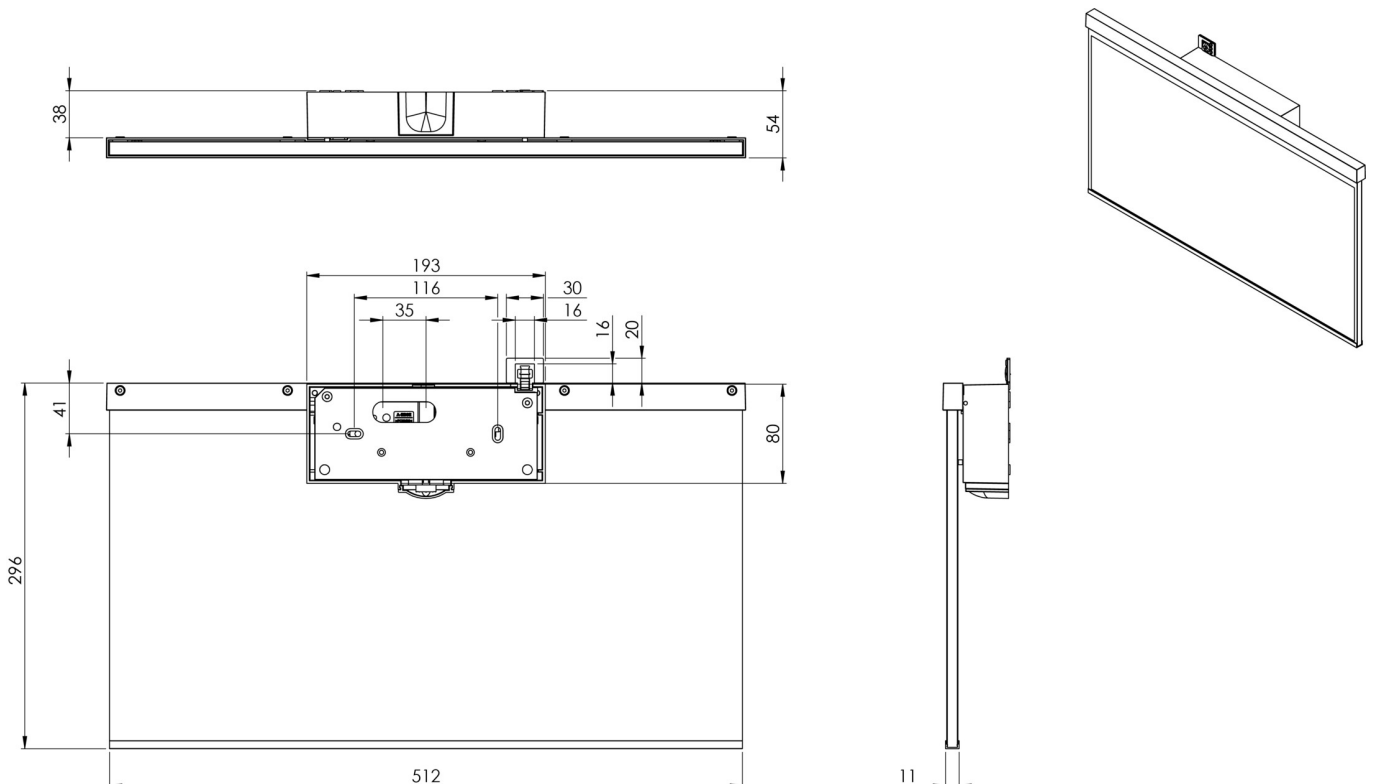

dybde	51 mm
Bredde	517 mm
Høyde	296 mm
Vekt	2.84
Vekt inkludert emballasje	3.49
Tverrsnitt for tilkobling	1.5 mm²
Koblingsinngang	Nei
Blokkering av nødlys	Nei
Batteritilkobling	Nei
Dimmefunksjon	Nei
Tolltariffnummer	94056180
EAN	4260659565565

TEKNISK TEGNING

Fra: 17.07.2024 - Det tas forbehold om tekniske endringer og feil.