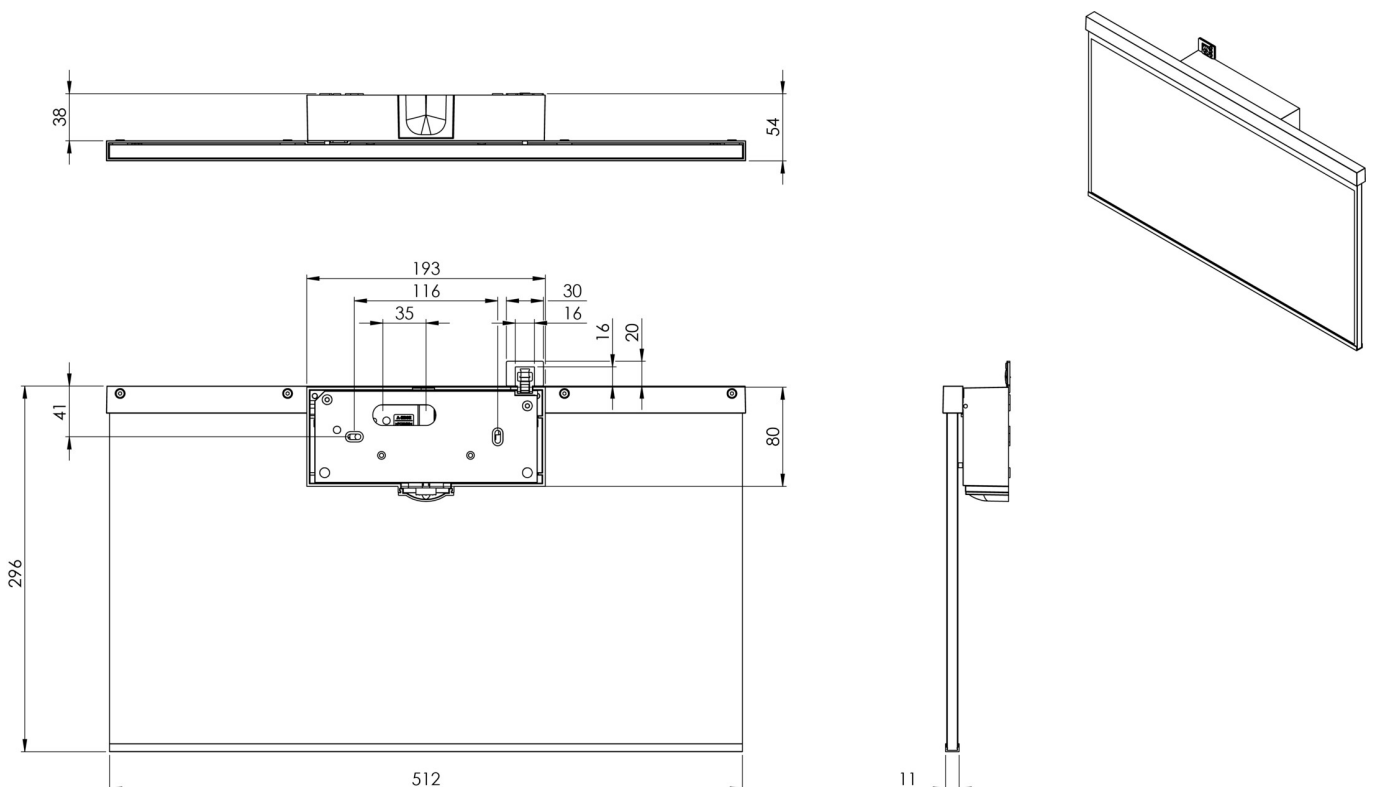

dybde	51 mm
Bredde	517 mm
Høyde	296 mm
Vekt	2.84
Vekt inkludert emballasje	3.49
Tverrsnitt for tilkobling	1.5 mm²
Koblingsinngang	Nei
Blokkering av nødlys	Nei
Batteritilkobling	Nei
Dimmefunksjon	Nei
Tolltariffnummer	94056180
EAN	4260659565589

TEKNISK TEGNING

Fra: 17.07.2024 - Det tas forbehold om tekniske endringer og feil.