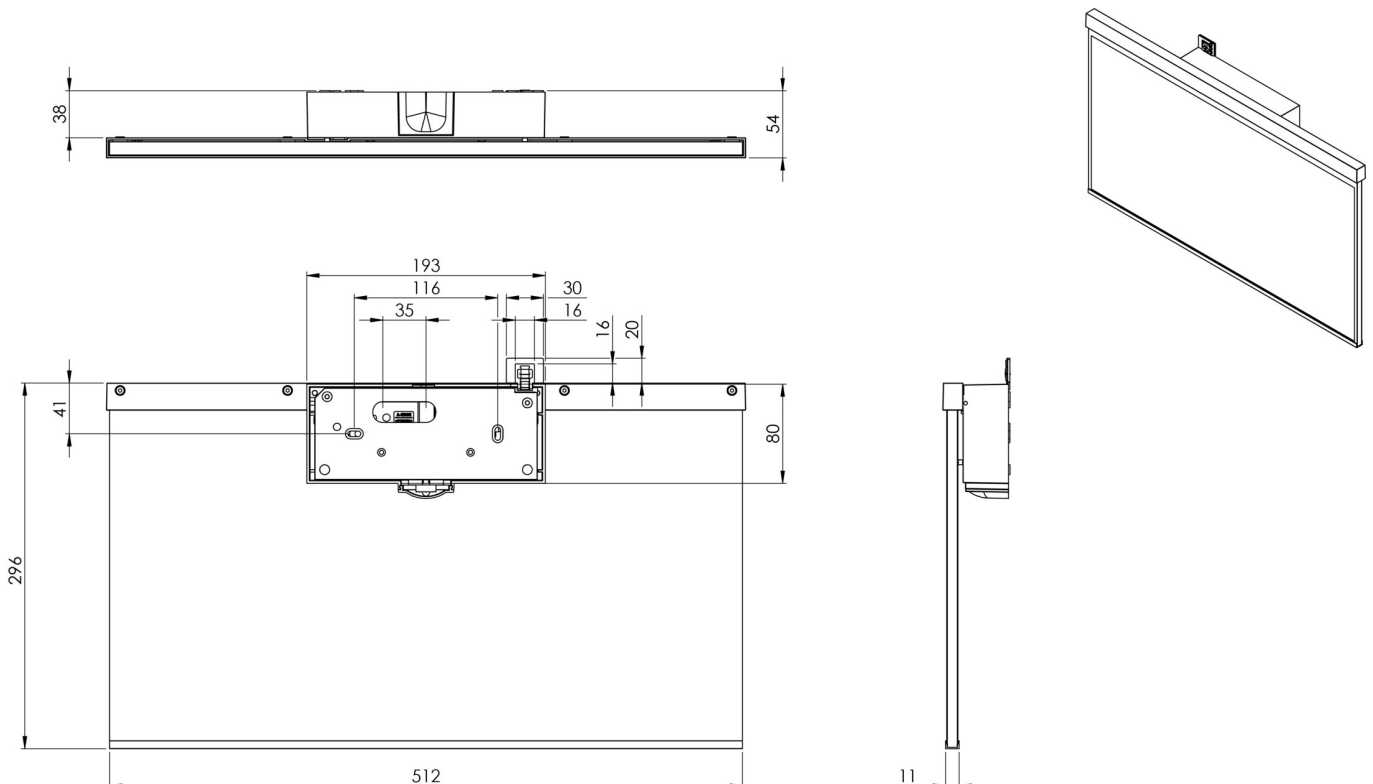

dybde	51 mm
Bredde	517 mm
Høyde	296 mm
Vekt	2.84
Vekt inkludert emballasje	3.49
Tverrsnitt for tilkobling	1.5 mm²
Koblingsinngang	Nei
Blokkering av nødlys	Nei
Batteritilkobling	Nei
Dimmefunksjon	Nei
Tolltariffnummer	94056180
EAN	4260659565572

TEKNISK TEGNING

Fra: 17.07.2024 - Det tas forbehold om tekniske endringer og feil.