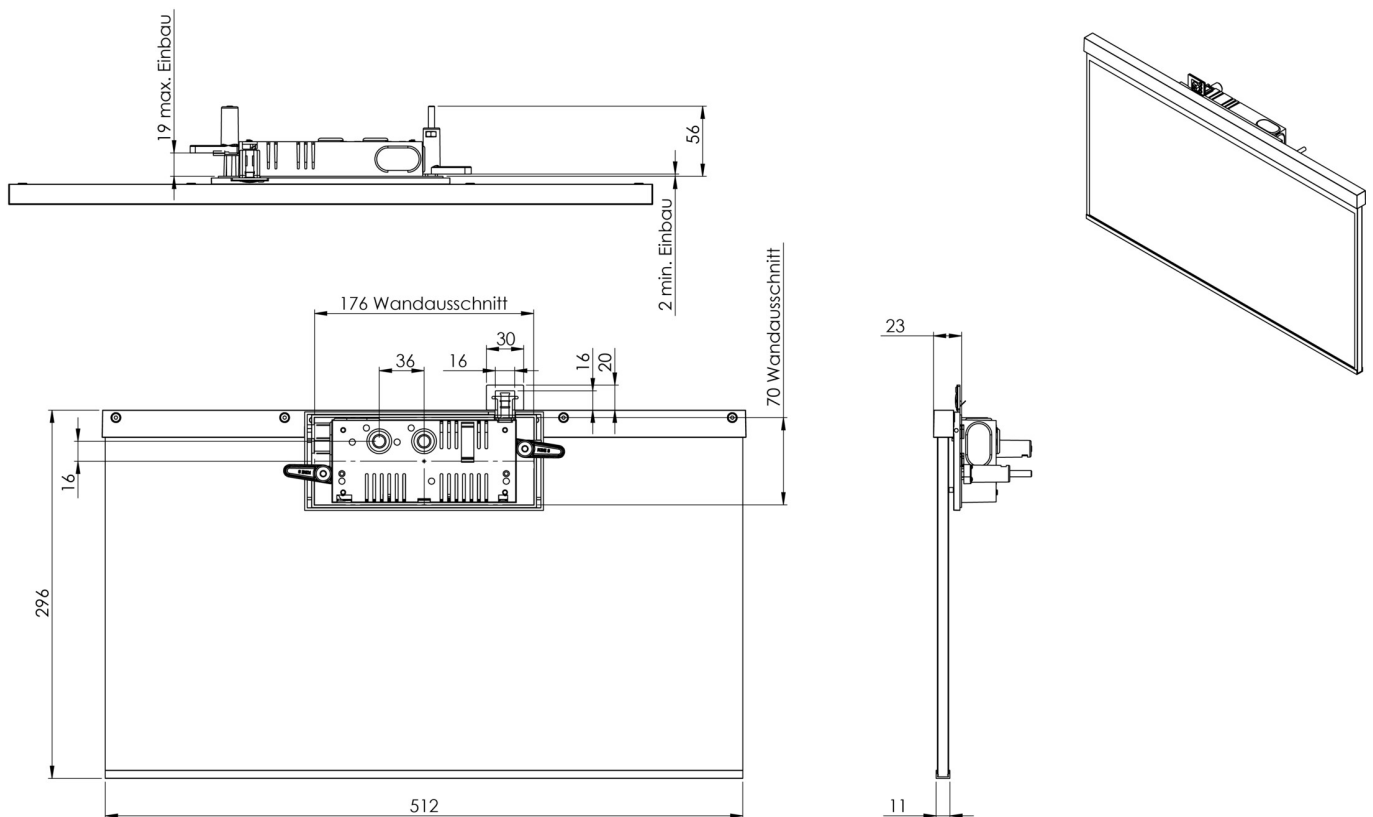

Art.-Nr: AGR408SC

Utgangsskilt lys

Veggmontering, Selvkontroll (SC), 8 timer, 50m, IP40, Sinkstøping, hvit

Moderne sink-trykkstøpt redningstegnlampe for veggmontering, for merking av rednings- og rømningsveier.

Mer informasjon

www.rp-group.com/nb_NO/item/AGR408SC

TEKNISKE DATA

Type armatur	Utgangsskilt lys
Monteringstype	Veggmontering
Deteksjonsområde	50m
piktogram	Individuelt n.a
Lyspærer	LED
Koffertmateriale	Sinkstøping
Farge på huset	hvit
IP-beskyttelse)	IP40
Slagstyrke (IK)	≥ 3
Sertifisering	WEEE, CE
beskyttelses klasse	2
overvåkning	SelfControl (SC)
Brotid	8 timer
Batteri	LiFePO4 6,4 V/1,2 Ah
Maks effekt.	2,6 W
Ytelse DS	1,7 W
Ytelse BS	0,9 W
Omgivelsestemperatur DS	-5 °C - 40 °C
Omgivelsestemperatur BS	-5 °C - 40 °C
dybde	73 mm
Bredde	517 mm

Høyde	296 mm
Installasjonslengde	176 mm
Installasjonsbredde	68 mm
Installasjonshøyde	40 mm
Vekt	2.6
Vekt inkludert emballasje	3.25
EAN	4262483021224

TEKNISK TEGNING

Fra: 31.10.2024 - Det tas forbehold om tekniske endringer og feil.