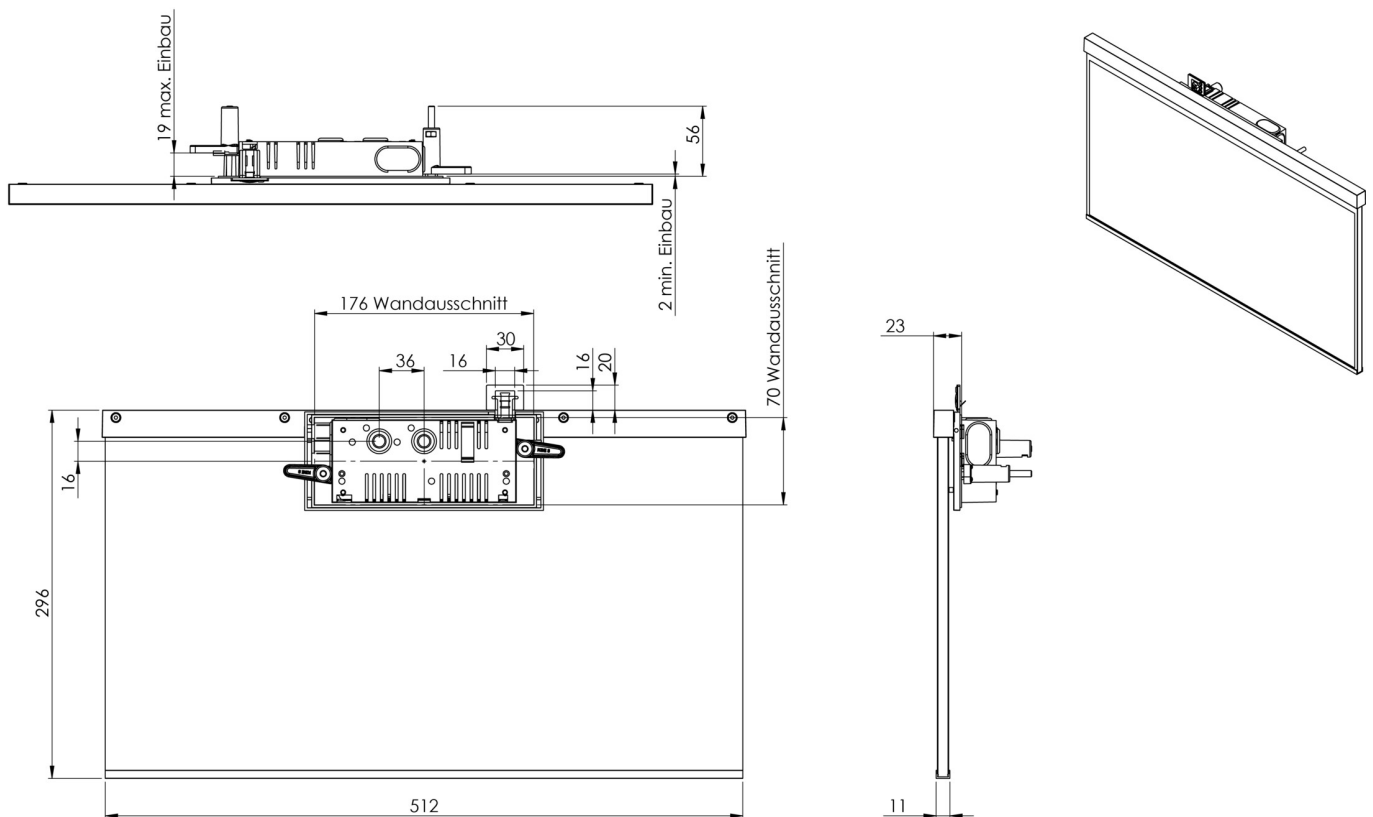

Art.-Nr: AGR408SC-E

Utgangsskilt lys

Veggmontering, Selvkontroll (SC), 8 timer, 50m, IP40, Sinkstøping, rustfritt stål

Moderne sink-trykkstøpt redningstegnlampe for veggmontering, for merking av rednings- og rømningsveier.

Mer informasjon

www.rp-group.com/nb_NO/item/AGR408SC-E

TEKNISKE DATA

Type armatur	Utgangsskilt lys
Monteringstype	Veggmontering
Deteksjonsområde	50m
piktogram	Individuelt n.a
Lyspærer	LED
Koffertmateriale	Sinkstøping
Farge på huset	rustfritt stål
IP-beskyttelse)	IP40
Slagstyrke (IK)	≥ 3
Sertifisering	WEEE, CE
beskyttelses klasse	2
overvåkning	SelfControl (SC)
Brotid	8 timer
Batteri	LiFePO4 6,4 V/1,2 Ah
Maks effekt.	2,6 W
Ytelse DS	1,7 W
Ytelse BS	0,9 W
Omgivelsestemperatur DS	-5 °C - 40 °C
Omgivelsestemperatur BS	-5 °C - 40 °C
dybde	73 mm
Bredde	517 mm

Høyde	296 mm
Installasjonslengde	176 mm
Installasjonsbredde	68 mm
Installasjonshøyde	40 mm
Vekt	2.6
Vekt inkludert emballasje	3.25
EAN	4262483021248

TEKNISK TEGNING

Fra: 31.10.2024 - Det tas forbehold om tekniske endringer og feil.