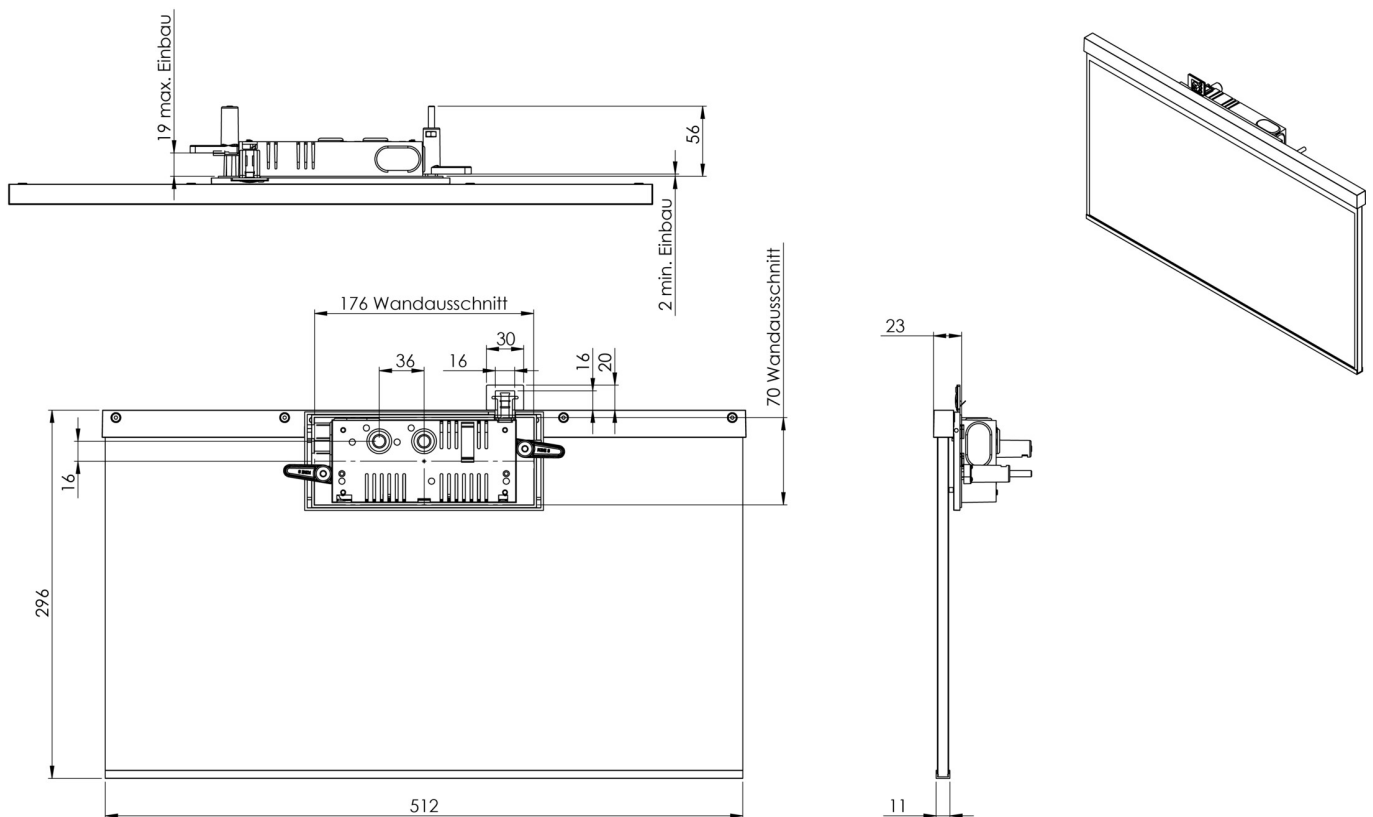

Høyde	296 mm
Installasjonslengde	176 mm
Installasjonsbredde	68 mm
Installasjonshøyde	40 mm
Vekt	2.6
Vekt inkludert emballasje	3.25
EAN	4262483021231

TEKNISK TEGNING

Fra: 31.10.2024 - Det tas forbehold om tekniske endringer og feil.