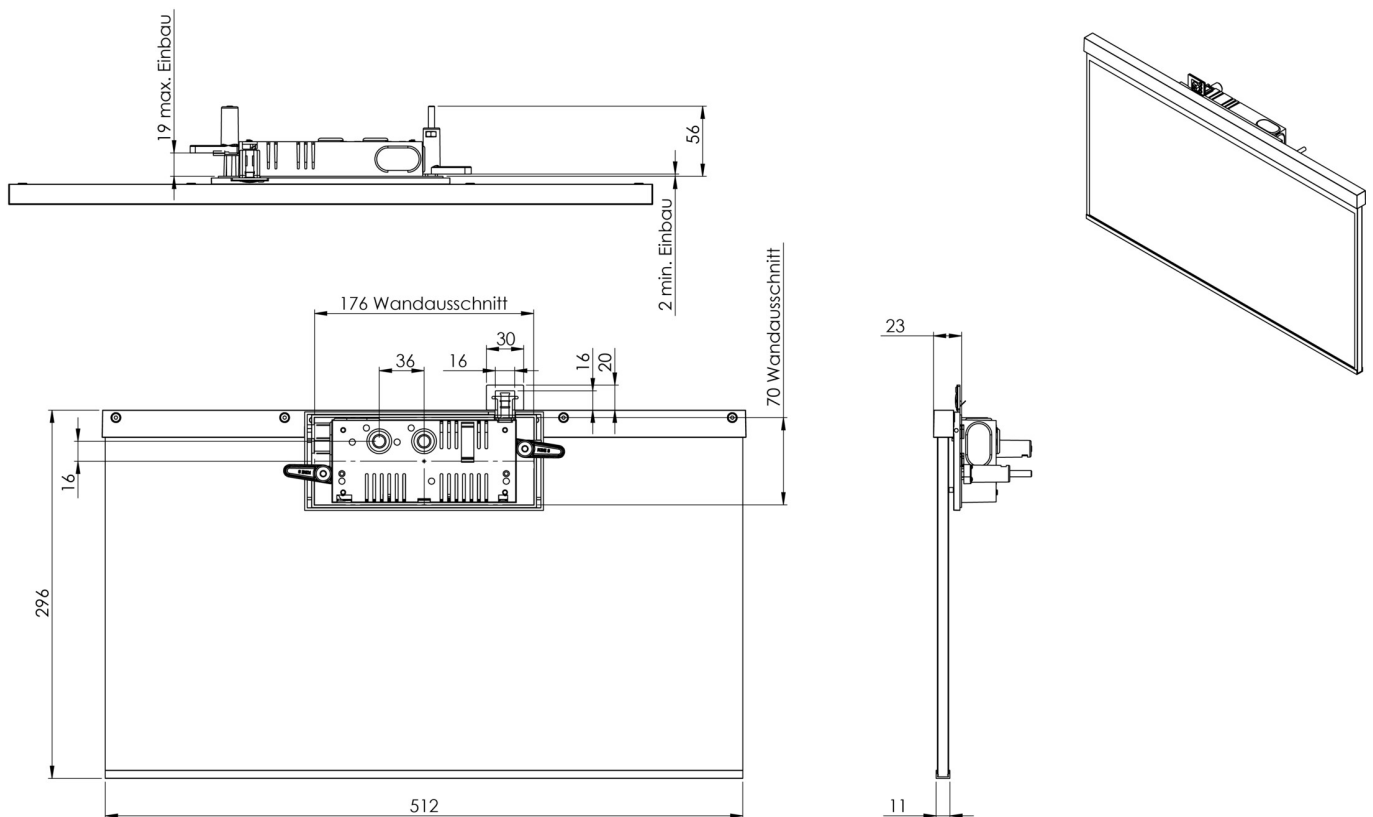

Art.-Nr: AGR403SC
Utgangsskilt lys
Veggmontering, Selvkontroll, 3 timer, 50m, IP40, Sinkstøping, hvit

Mer informasjon

TEKNISKE DATA

Type armatur	Utgangsskilt lys
Monteringstype	Veggmontering
Deteksjonsområde	50m
piktogram	Individuelt n.a
Lyspærer	LED
Koffertmateriale	Sinkstøping
Farge på huset	hvit
IP-beskyttelse)	IP40
Slagstyrke (IK)	≥ 3
Sertifisering	WEEE, CE
beskyttelses klasse	2
overvåkning	SelfControl
Brotid	3 timer
Batteri	LFP3212.K-SET-2AKKU
Maks effekt.	4,2 W
Ytelse DS	3,2 W
Ytelse BS	0,9 W
Omgivelsestemperatur DS	-5 °C - 40 °C
Omgivelsestemperatur BS	-5 °C - 40 °C
dybde	73 mm
Bredde	517 mm
Høyde	296 mm

Installasjonslengde	176 mm
Installasjonsbredde	68 mm
Installasjonshøyde	40 mm
Vekt	2.6
Vekt inkludert emballasje	3.25
Tolltariffnummer	94056180
EAN	4260766554124

TEKNISK TEGNING

Fra: 24.07.2024 - Det tas forbehold om tekniske endringer og feil.