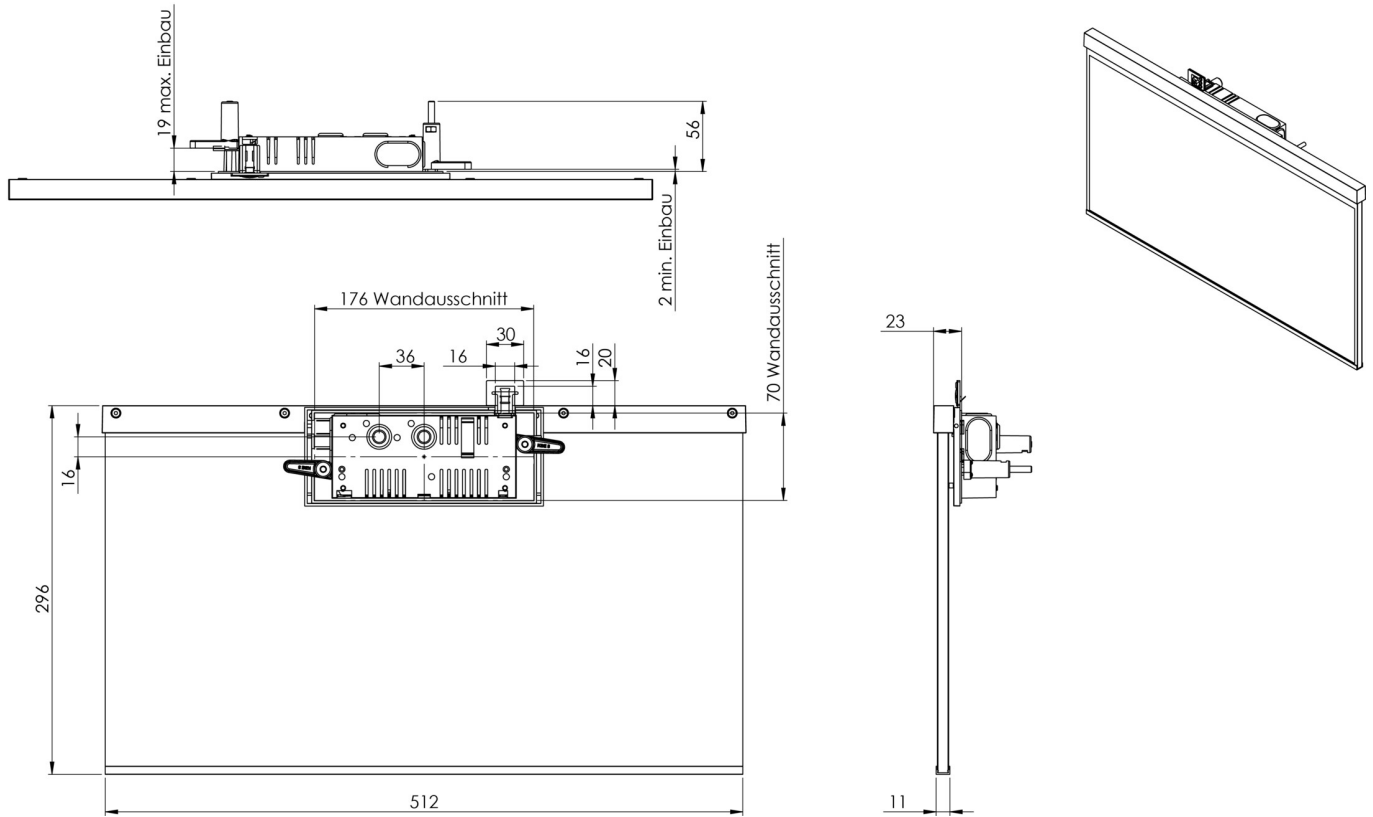

TEKNISK TEGNING

Fra: 17.07.2024 - Det tas forbehold om tekniske endringer og feil.