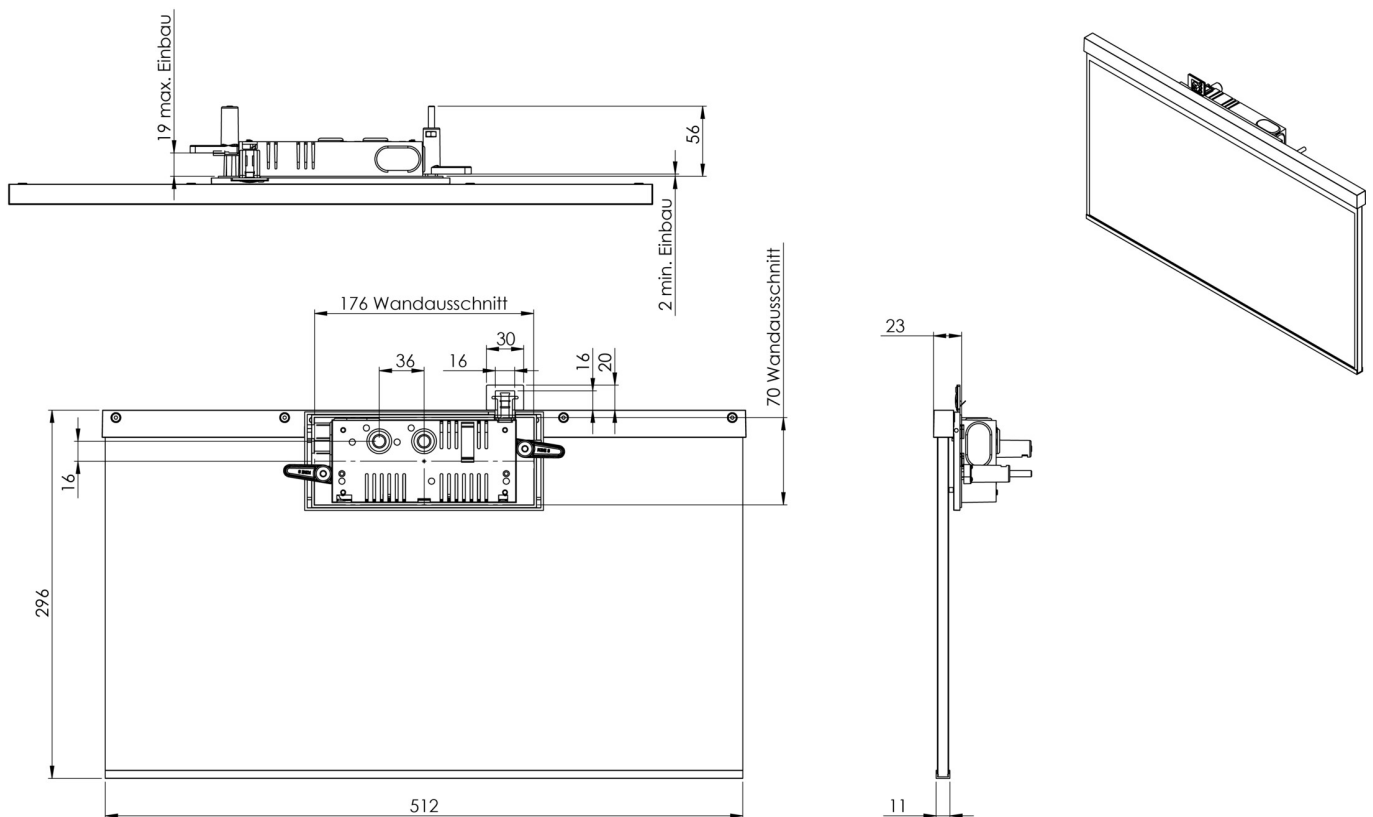

Art.-Nr: AGR401SC
Utgangsskilt lys
Veggmontering, Selvkontroll, 1 time, 50m, IP40, Sinkstøping, hvit

Mer informasjon

TEKNISKE DATA

Type armatur	Utgangsskilt lys
Monteringstype	Veggmontering
Deteksjonsområde	50m
piktogram	Individuelt n.a
Lyspærer	LED
Koffertmateriale	Sinkstøping
Farge på huset	hvit
IP-beskyttelse)	IP40
Slagstyrke (IK)	≥ 3
Sertifisering	WEEE, CE
beskyttelses klasse	2
overvåkning	SelfControl
Brotid	1 time
Batteri	LFP3212.K-SET-2AKKU
Maks effekt.	4,2 W
Ytelse DS	3,2 W
Ytelse BS	0,9 W
Omgivelsestemperatur DS	-5 °C - 40 °C
Omgivelsestemperatur BS	-5 °C - 40 °C
dybde	73 mm
Bredde	517 mm
Høyde	296 mm

Installasjonslengde	176 mm
Installasjonsbredde	68 mm
Installasjonshøyde	40 mm
Vekt	2.6
Vekt inkludert emballasje	3.25
Tolltariffnummer	94056180
EAN	4260766554094

TEKNISK TEGNING

Fra: 17.07.2024 - Det tas forbehold om tekniske endringer og feil.