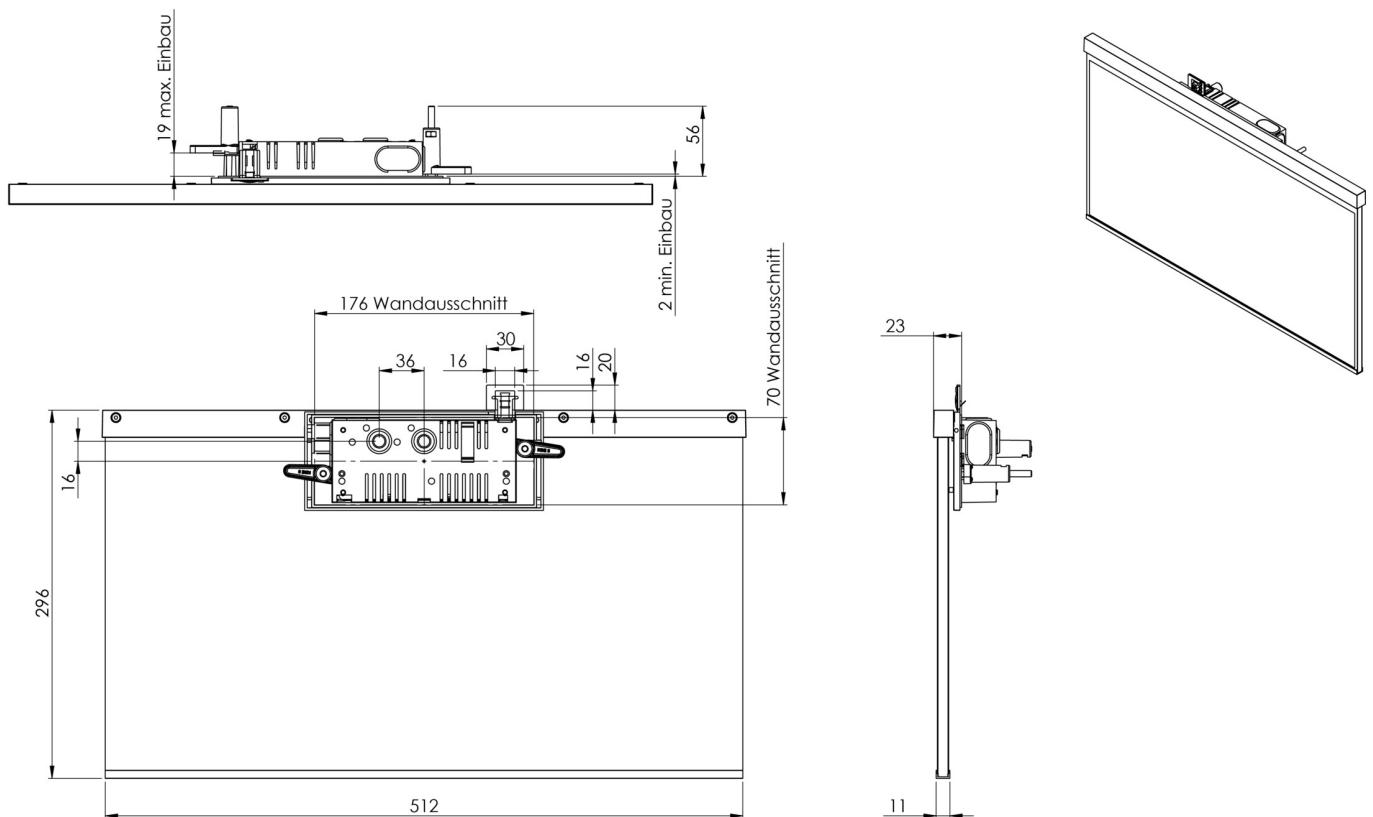

Art.-Nr: AGR401SC-E
Utgangsskilt lys
Veggmontering, Selvkontroll, 1 time, 50m, IP40, Sinkstøping, rustfritt stål

Mer informasjon

TEKNISKE DATA

Type armatur	Utgangsskilt lys
Monteringstype	Veggmontering
Deteksjonsområde	50m
piktogram	Individuelt n.a
Lyspærer	LED
Koffertmateriale	Sinkstøping
Farge på huset	rustfritt stål
IP-beskyttelse)	IP40
Slagstyrke (IK)	≥ 3
Sertifisering	WEEE, CE
beskyttelses klasse	2
overvåkning	SelfControl
Brotid	1 time
Batteri	LFP3212.K-SET-2AKKU
Maks effekt.	4,2 W
Ytelse DS	3,2 W
Ytelse BS	0,9 W
Omgivelsestemperatur DS	-5 °C - 40 °C
Omgivelsestemperatur BS	-5 °C - 40 °C
dybde	73 mm
Bredde	517 mm
Høyde	296 mm

Installasjonslengde	176 mm
Installasjonsbredde	68 mm
Installasjonshøyde	40 mm
Vekt	2.6
Vekt inkludert emballasje	3.25
Tolltariffnummer	94056180
EAN	4260766554117

TEKNISK TEGNING

Fra: 17.07.2024 - Det tas forbehold om tekniske endringer og feil.