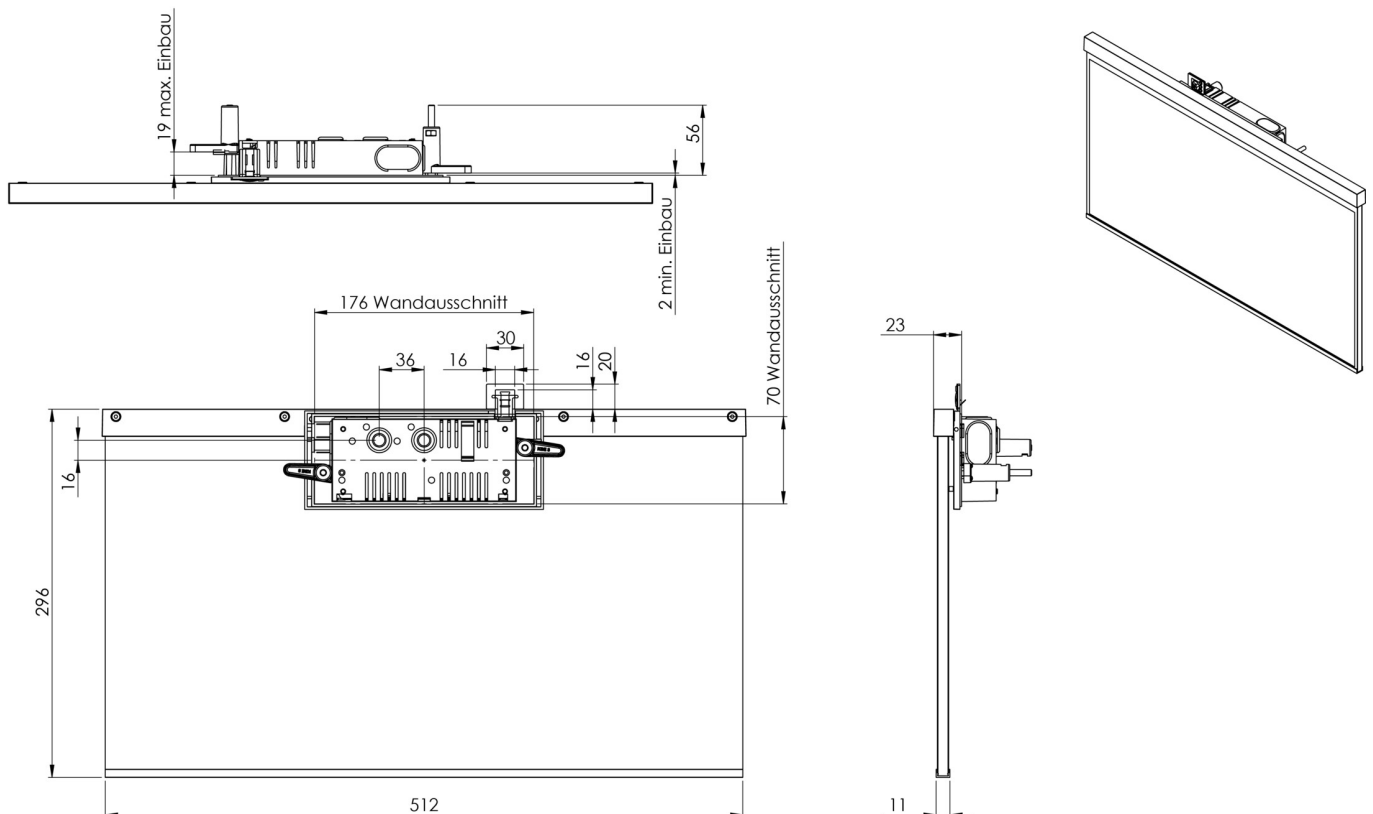

Température ambiante DS	-5 °C - 40 °C
Température ambiante BS	-5 °C - 40 °C
Profondeur	73 mm
Largeur	517 mm
Hauteur	296 mm
Longueur de montage	176 mm
Largeur de montage	68 mm
Hauteur de montage	40 mm
Poids	2.6
Poids, emballage inclus	3.25
Numéro du tarif douanier	94056180
EAN	4260766554117

DESSIN TECHNIQUE

Au: 02.10.2024 - Sous réserve de modifications techniques et d'erreurs.