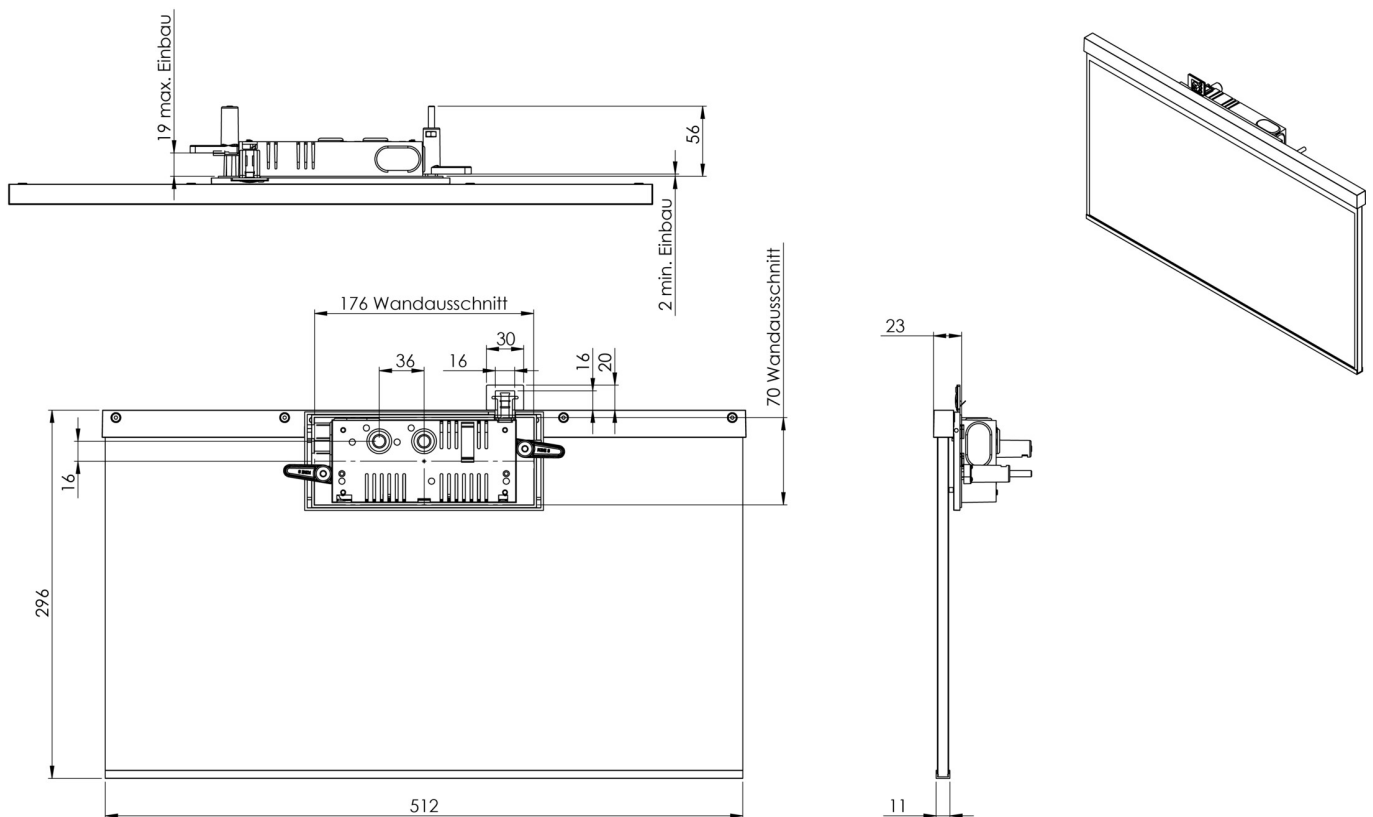

Art.-Nr: AGR401SC-AZ
Utgangsskilt lys
Veggmontering, Selvkontroll, 1 time, 50m, IP40, Sinkstøping, antrasitt

Mer informasjon

TEKNISKE DATA

Type armatur	Utgangsskilt lys
Monteringstype	Veggmontering
Deteksjonsområde	50m
piktogram	Individuelt n.a
Lyspærer	LED
Koffertmateriale	Sinkstøping
Farge på huset	antrasitt
IP-beskyttelse)	IP40
Slagstyrke (IK)	≥ 3
Sertifisering	WEEE, CE
beskyttelses klasse	2
overvåkning	SelfControl
Brotid	1 time
Batteri	LFP3212.K-SET-2AKKU
Maks effekt.	4,2 W
Ytelse DS	3,2 W
Ytelse BS	0,9 W
Omgivelsestemperatur DS	-5 °C - 40 °C
Omgivelsestemperatur BS	-5 °C - 40 °C
dybde	73 mm
Bredde	517 mm
Høyde	296 mm

Installasjonslengde	176 mm
Installasjonsbredde	68 mm
Installasjonshøyde	40 mm
Vekt	2.6
Vekt inkludert emballasje	3.25
Tolltariffnummer	94056180
EAN	4260766554100

TEKNISK TEGNING

Fra: 17.07.2024 - Det tas forbehold om tekniske endringer og feil.