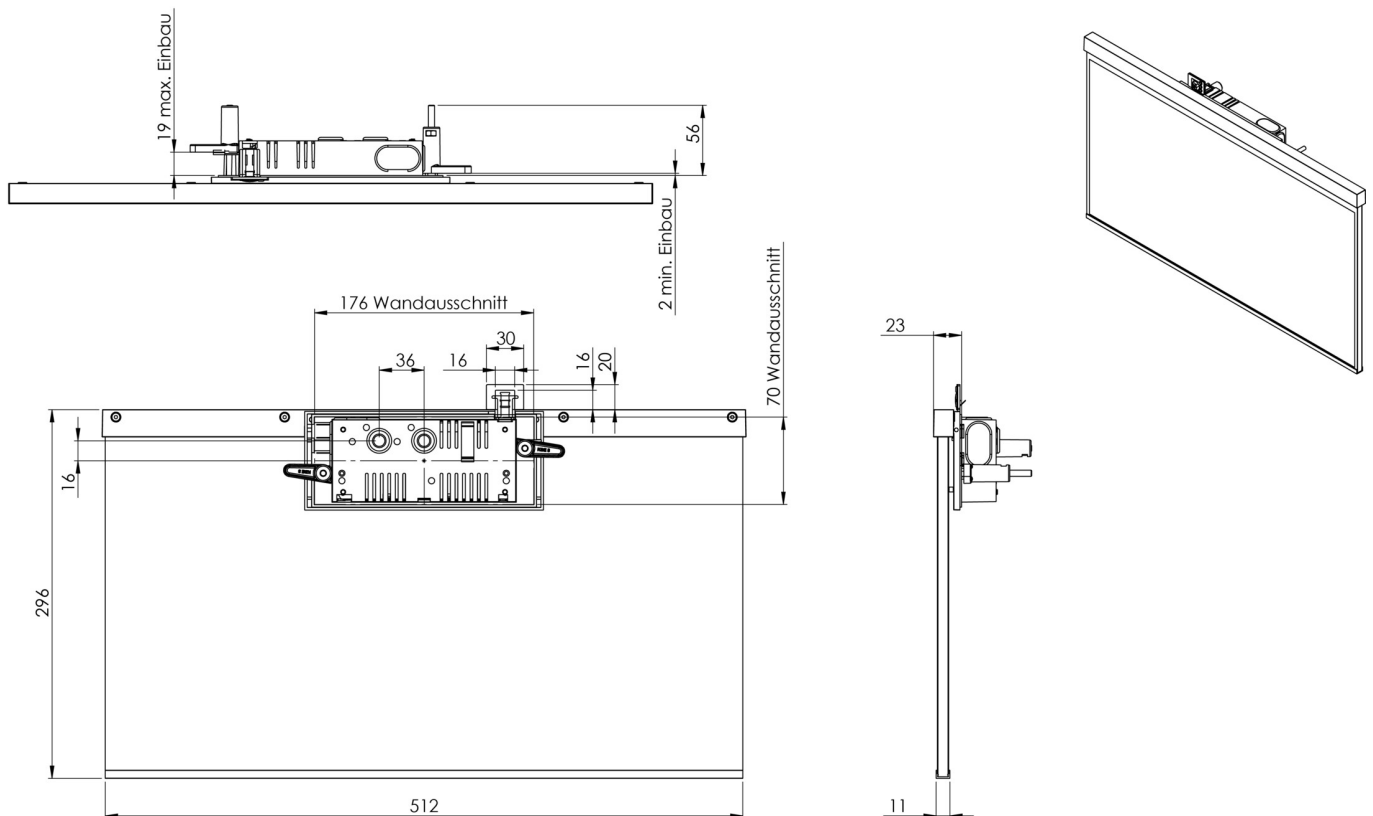

dybde	73 mm
Bredde	517 mm
Høyde	296 mm
Installasjonslengde	176 mm
Installasjonsbredde	68 mm
Installasjonshøyde	40 mm
Vekt	2.52
Vekt inkludert emballasje	3.17
Tverrsnitt for tilkobling	2.5 mm²
Koblingsinngang	Ja
Blokkering av nødlys	Nei
Batteritilkobling	Nei
Dimmefunksjon	Ja
Tolltariffnummer	94056180
EAN	4260659565794

TEKNISK TEGNING