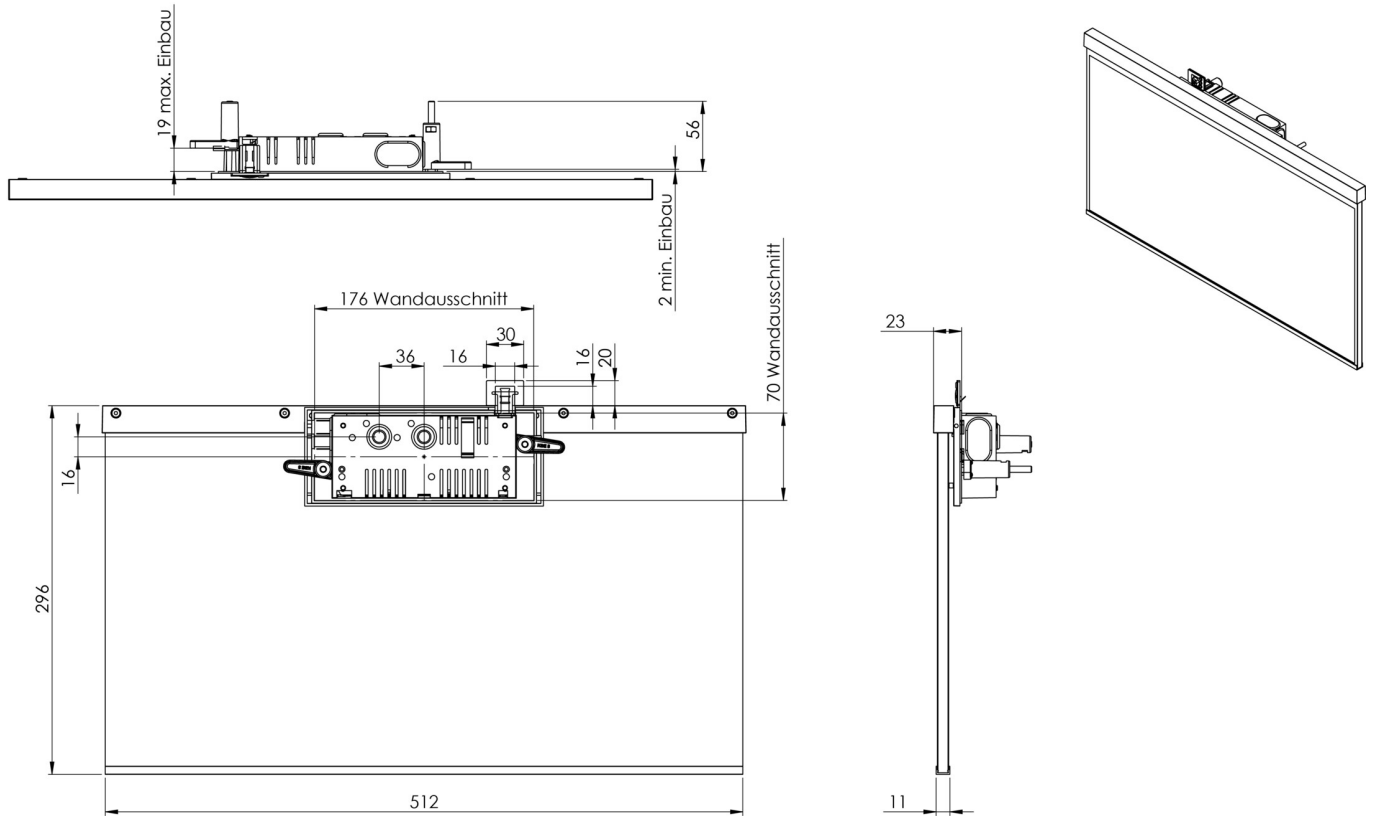

DESSIN TECHNIQUE

PRODUITS CONNEXES

Numéro d'article.	Image	Surveillance	Alimentation	Couleur	Investissement	Carnet d'inspection automatique	Effort d'entretien	Télémaintenance	max. luminaires	Surveillance individuelle
AGR009ML-AZ		Alimentation électrique centrale (ML)	alimentation électrique centrale	RAL 7016	€€€	oui	faible	oui	1.920 par système	central
AGR009ML-E		Alimentation électrique centrale (ML)	alimentation électrique centrale	Edelstahl	€€€	oui	faible	oui	1.920 par système	central

Au: 04.09.2024 - Sous réserve de modifications techniques et d'erreurs.