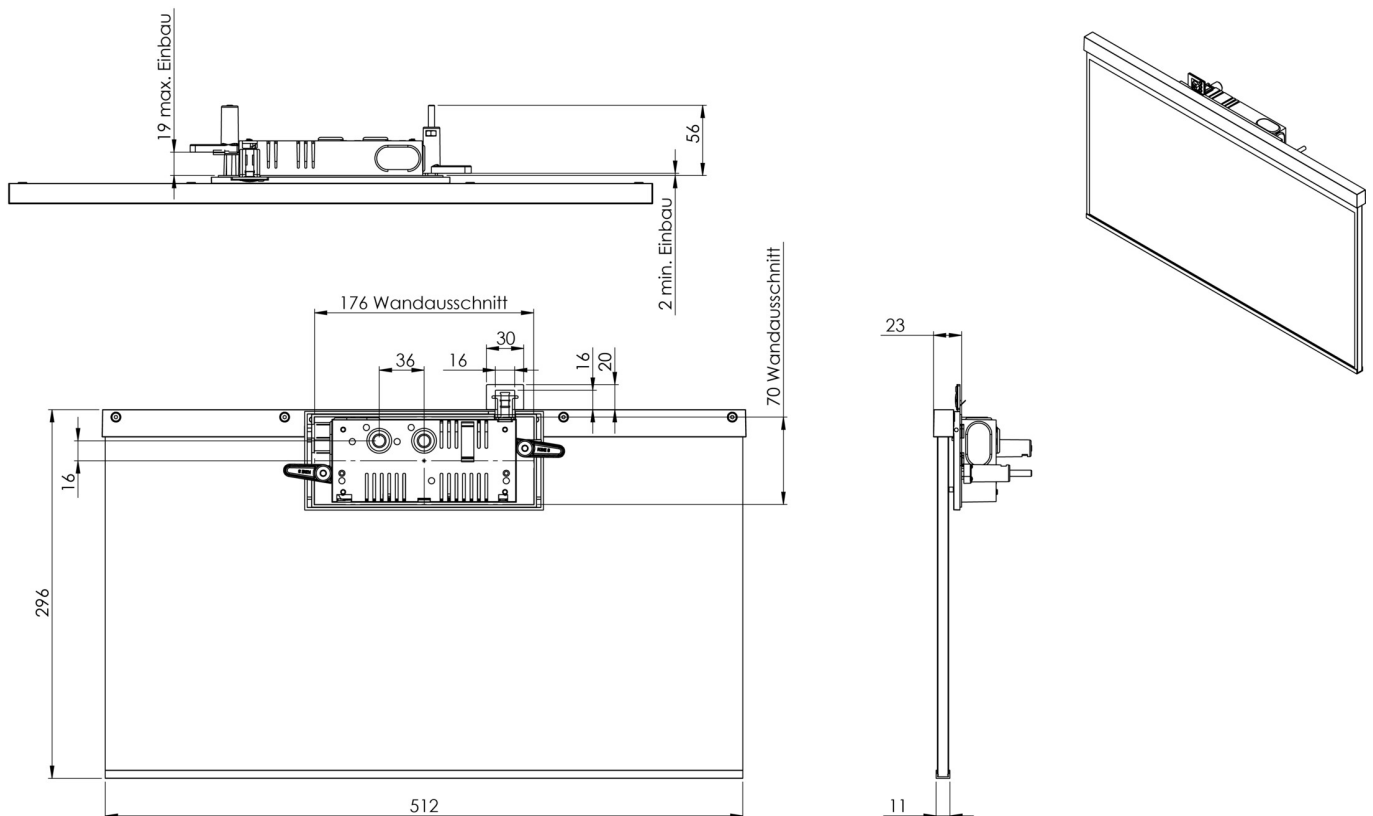

dybde	73 mm
Bredde	517 mm
Høyde	296 mm
Installasjonslengde	176 mm
Installasjonsbredde	68 mm
Installasjonshøyde	40 mm
Vekt	2.52
Vekt inkludert emballasje	3.17
Tverrsnitt for tilkobling	2.5 mm²
Koblingsinngang	Ja
Blokkering av nødlys	Nei
Batteritilkobling	Nei
Dimmefunksjon	Ja
Tolltariffnummer	94056180
EAN	4260659565817

TEKNISK TEGNING