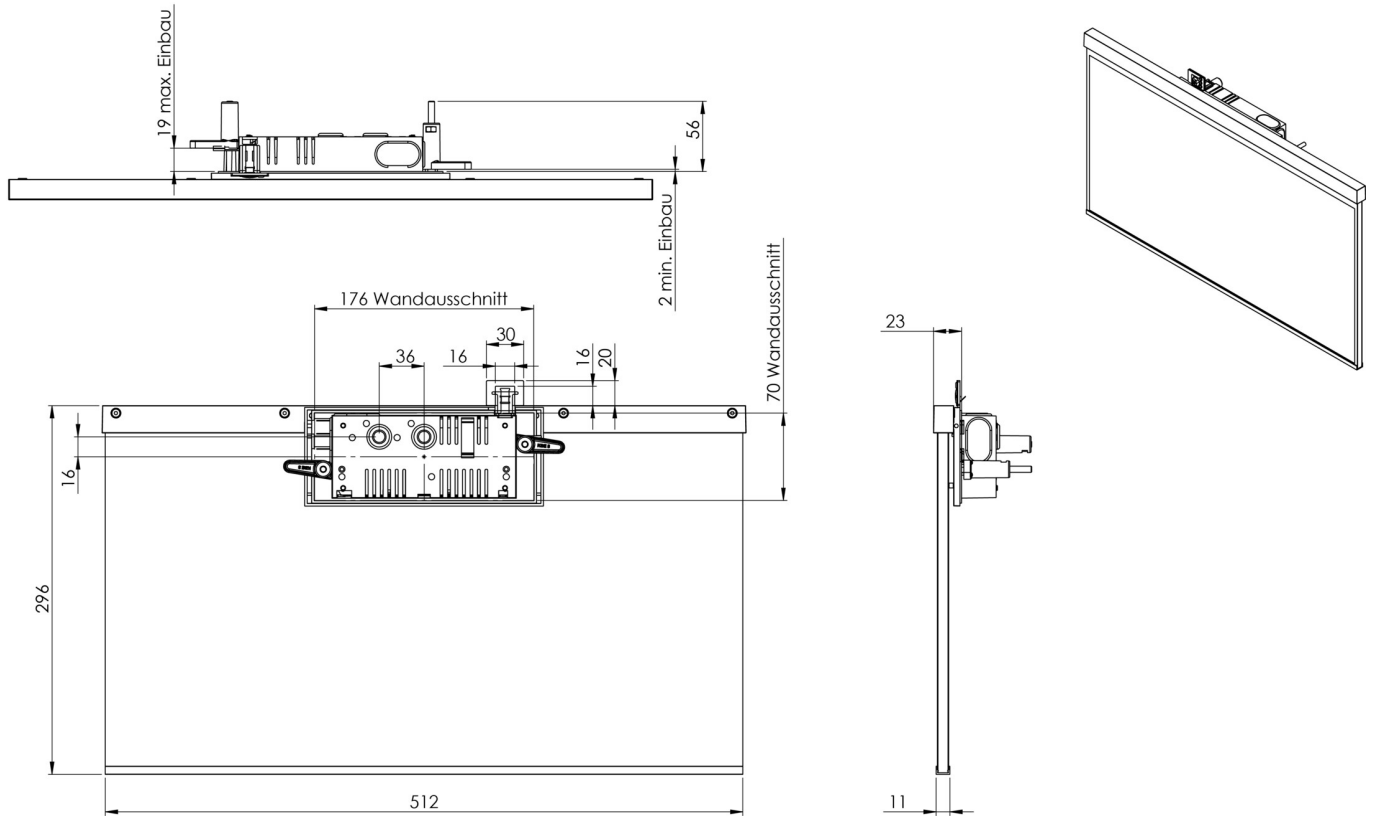

DESSIN TECHNIQUE

PRODUITS CONNEXES

Numéro d'article.	Image	Surveillance	Alimentation	Couleur	Investissement	Carnet d'inspection automatique	Effort d'entretien	Télémaintenance	max. luminaires	Surveillance individuelle
AGR009ML		Alimentation électrique centrale (ML)	alimentation électrique centrale	RAL 9003	€€€	oui	faible	oui	1.920 par système	central
AGR009ML-AZ		Alimentation électrique centrale (ML)	alimentation électrique centrale	RAL 7016	€€€	oui	faible	oui	1.920 par système	central

Au: 23.08.2024 - Sous réserve de modifications techniques et d'erreurs.