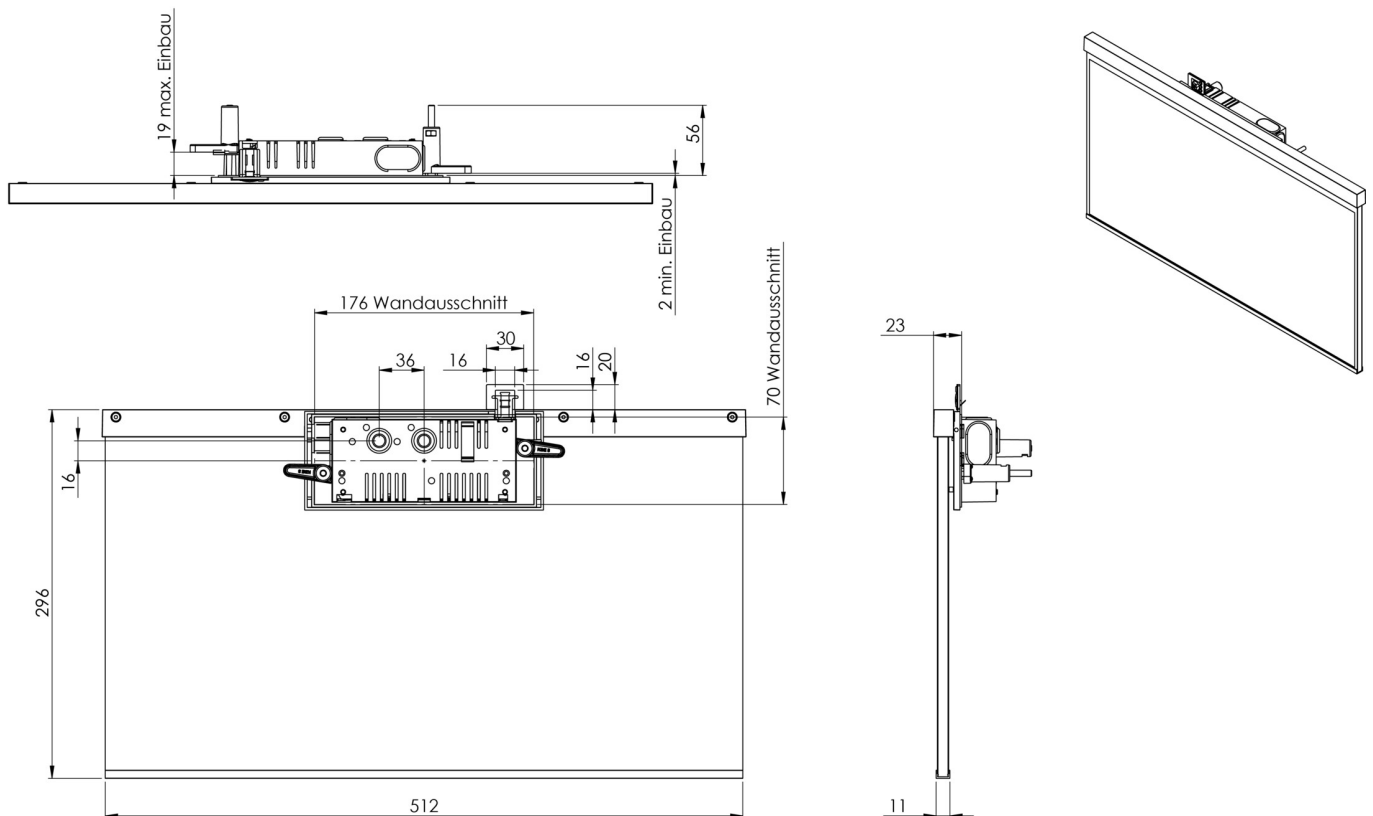

dybde	73 mm
Bredde	517 mm
Høyde	296 mm
Installasjonslengde	176 mm
Installasjonsbredde	68 mm
Installasjonshøyde	40 mm
Vekt	2.52
Vekt inkludert emballasje	3.17
Tverrsnitt for tilkobling	2.5 mm²
Koblingsinngang	Ja
Blokkering av nødlys	Nei
Batteritilkobling	Nei
Dimmefunksjon	Ja
Tolltariffnummer	94056180
EAN	4260659565800

TEKNISK TEGNING