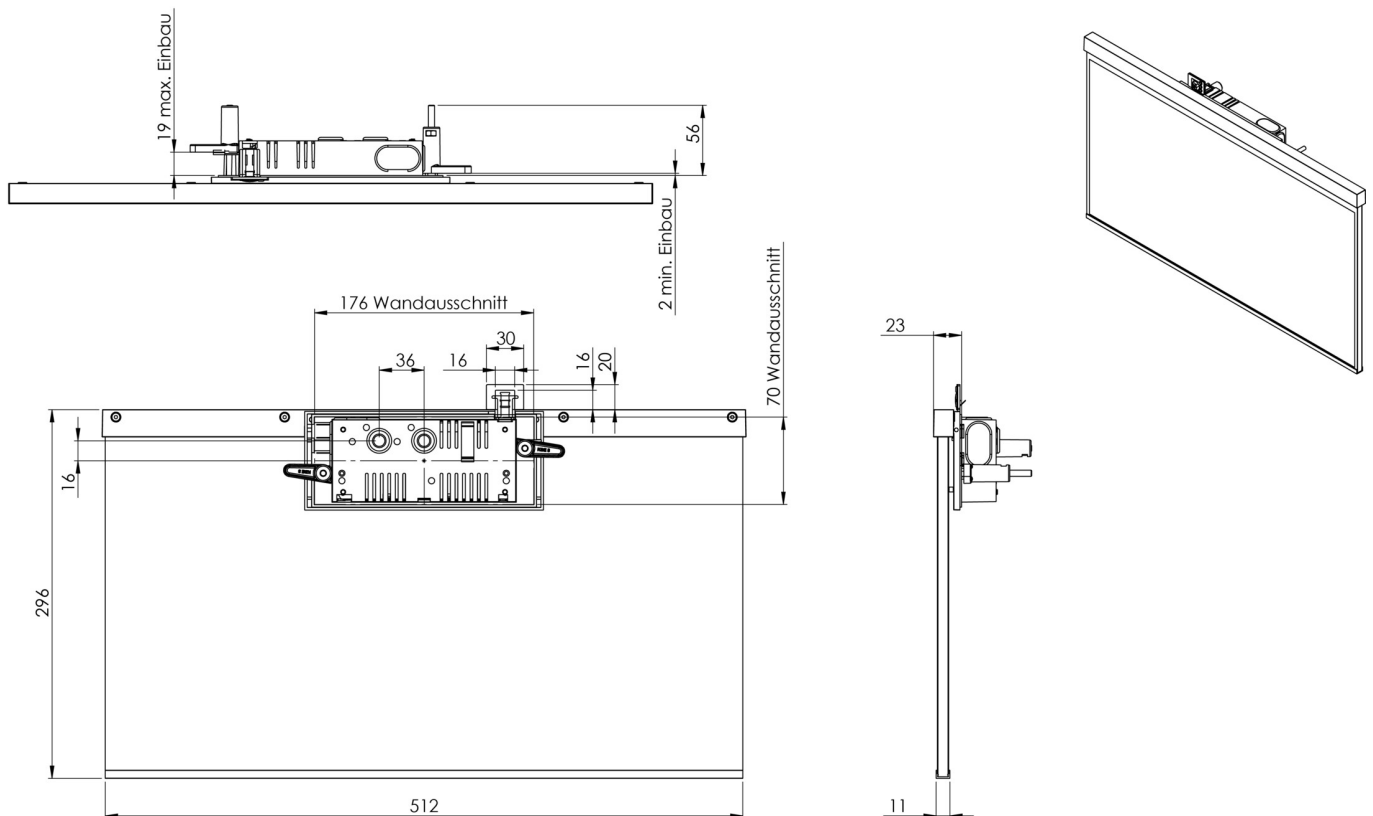

dybde	73 mm
Bredde	517 mm
Høyde	296 mm
Installasjonslengde	176 mm
Installasjonsbredde	68 mm
Installasjonshøyde	40 mm
Vekt	2.49
Vekt inkludert emballasje	3.14
Tverrsnitt for tilkobling	1.5 mm²
Koblingsinngang	Nei
Blokkering av nødlys	Nei
Batteritilkobling	Nei
Dimmefunksjon	Nei
Tolltariffnummer	94056180
EAN	4260659565763

TEKNISK TEGNING

Fra: 17.07.2024 - Det tas forbehold om tekniske endringer og feil.