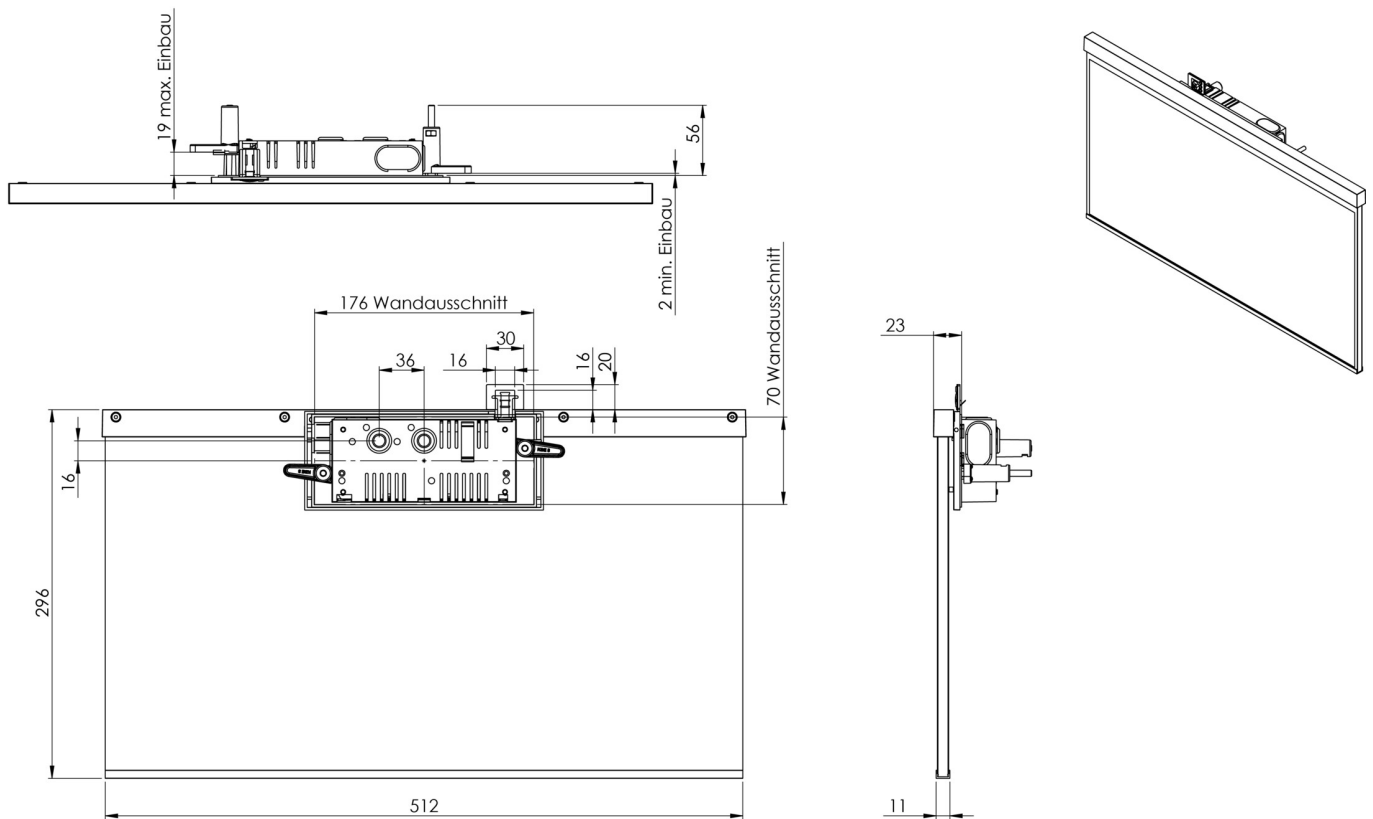

dybde	73 mm
Bredde	517 mm
Høyde	296 mm
Installasjonslengde	176 mm
Installasjonsbredde	68 mm
Installasjonshøyde	40 mm
Vekt	2.49
Vekt inkludert emballasje	3.14
Tverrsnitt for tilkobling	1.5 mm²
Koblingsinngang	Nei
Blokkering av nødlys	Nei
Batteritilkobling	Nei
Dimmefunksjon	Nei
Tolltariffnummer	94056180
EAN	4260659565787

TEKNISK TEGNING

Fra: 17.07.2024 - Det tas forbehold om tekniske endringer og feil.