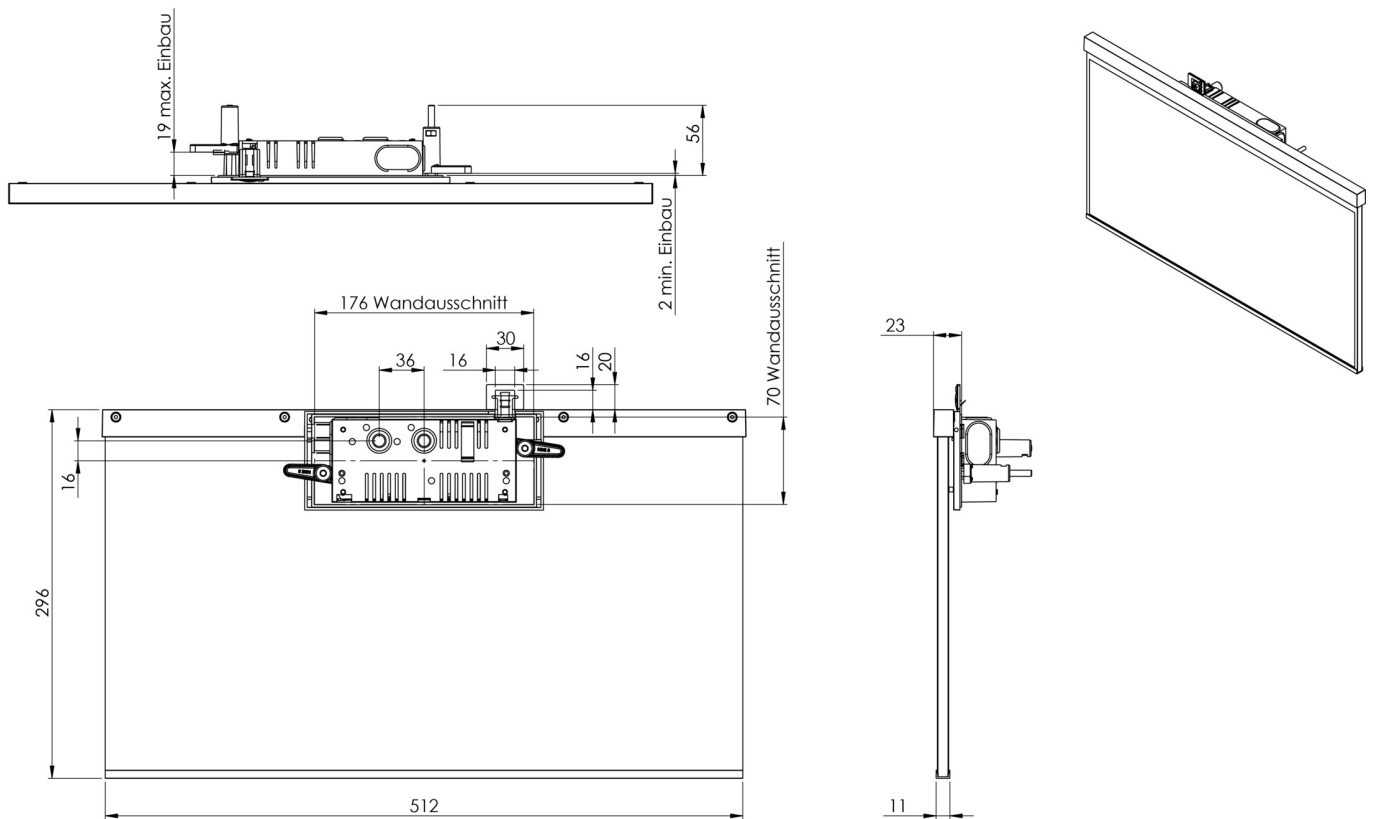

dybde	73 mm
Bredde	517 mm
Høyde	296 mm
Installasjonslengde	176 mm
Installasjonsbredde	68 mm
Installasjonshøyde	40 mm
Vekt	2.49
Vekt inkludert emballasje	3.14
Tverrsnitt for tilkobling	1.5 mm²
Koblingsinngang	Nei
Blokkering av nødlys	Nei
Batteritilkobling	Nei
Dimmefunksjon	Nei
Tolltariffnummer	94056180
EAN	4260659565770

TEKNISK TEGNING

Fra: 17.07.2024 - Det tas forbehold om tekniske endringer og feil.