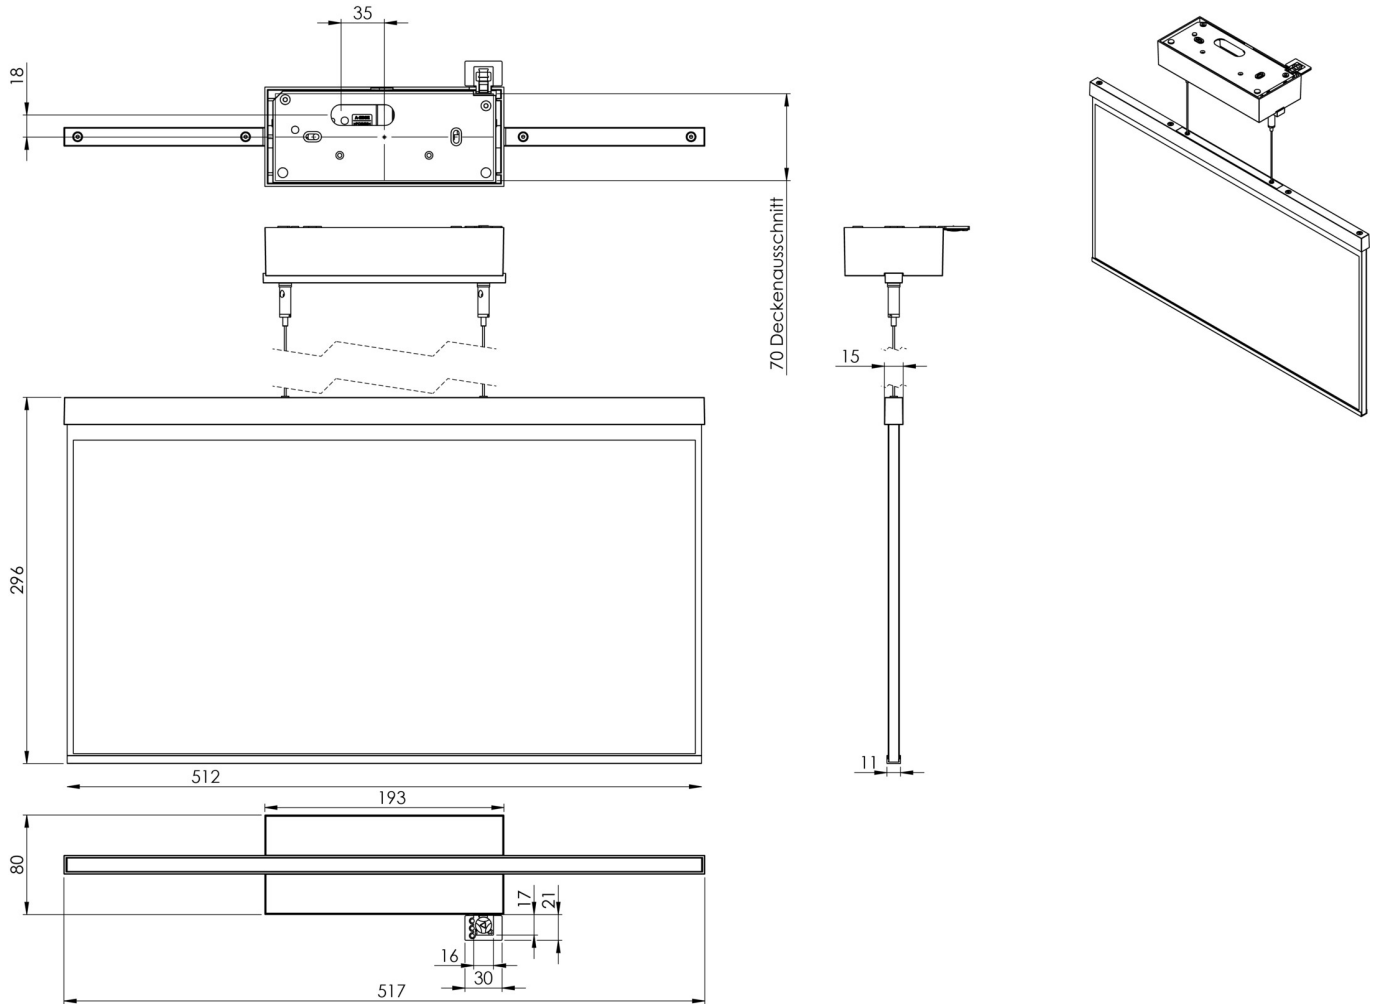

TECHNISCHE ZEICHNUNG

Stand: 29.06.2024 - Technische Änderungen und Irrtümer vorbehalten.