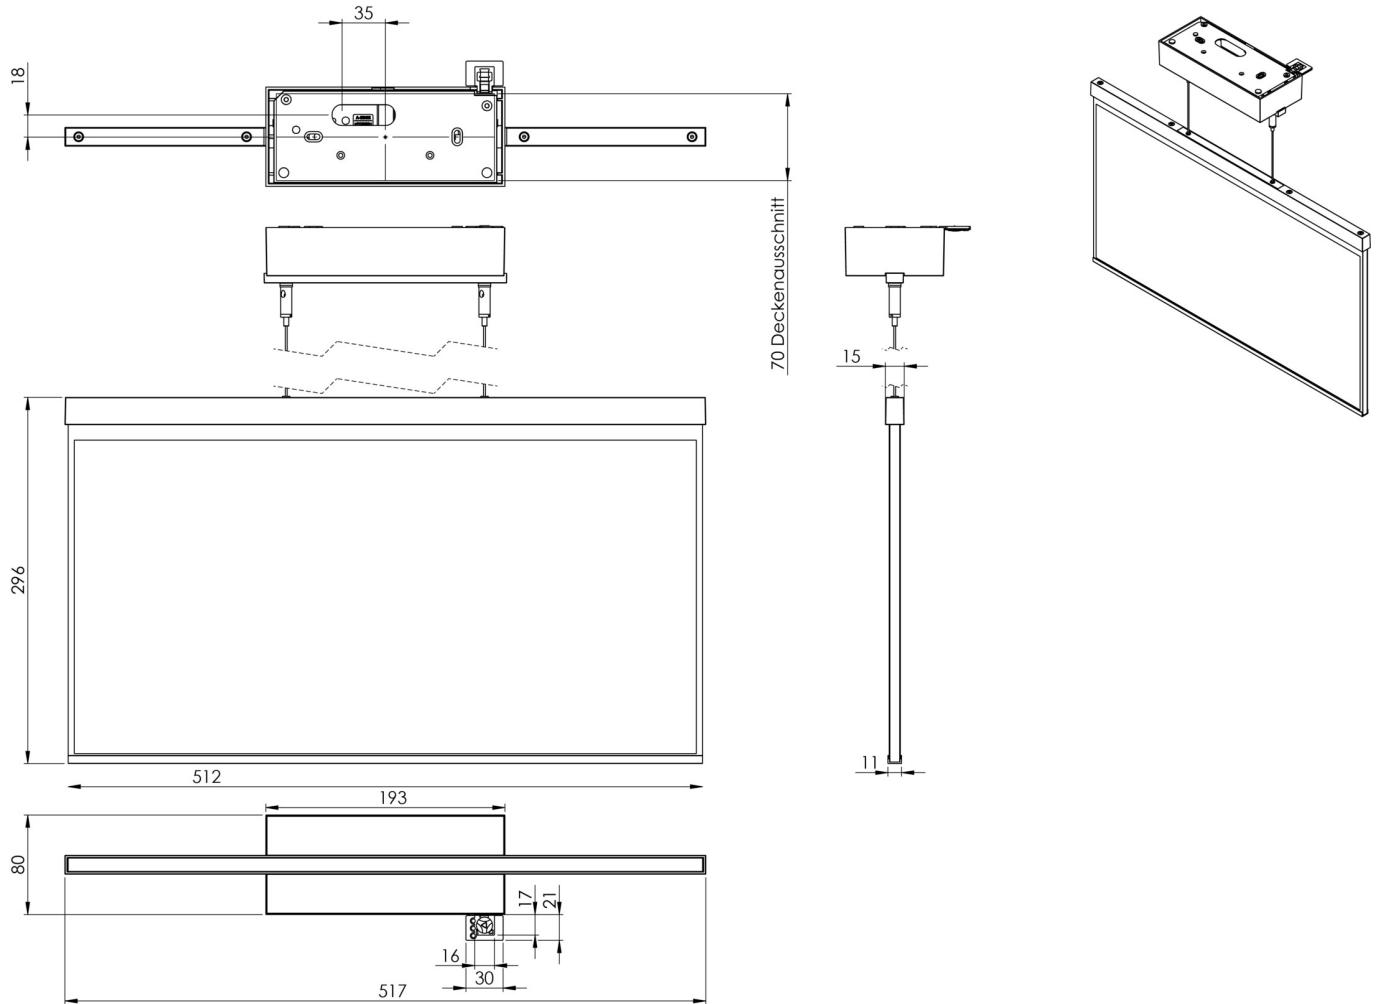

TEKNISK TEGNING

Fra: 28.10.2024 - Det tas forbehold om tekniske endringer og feil.