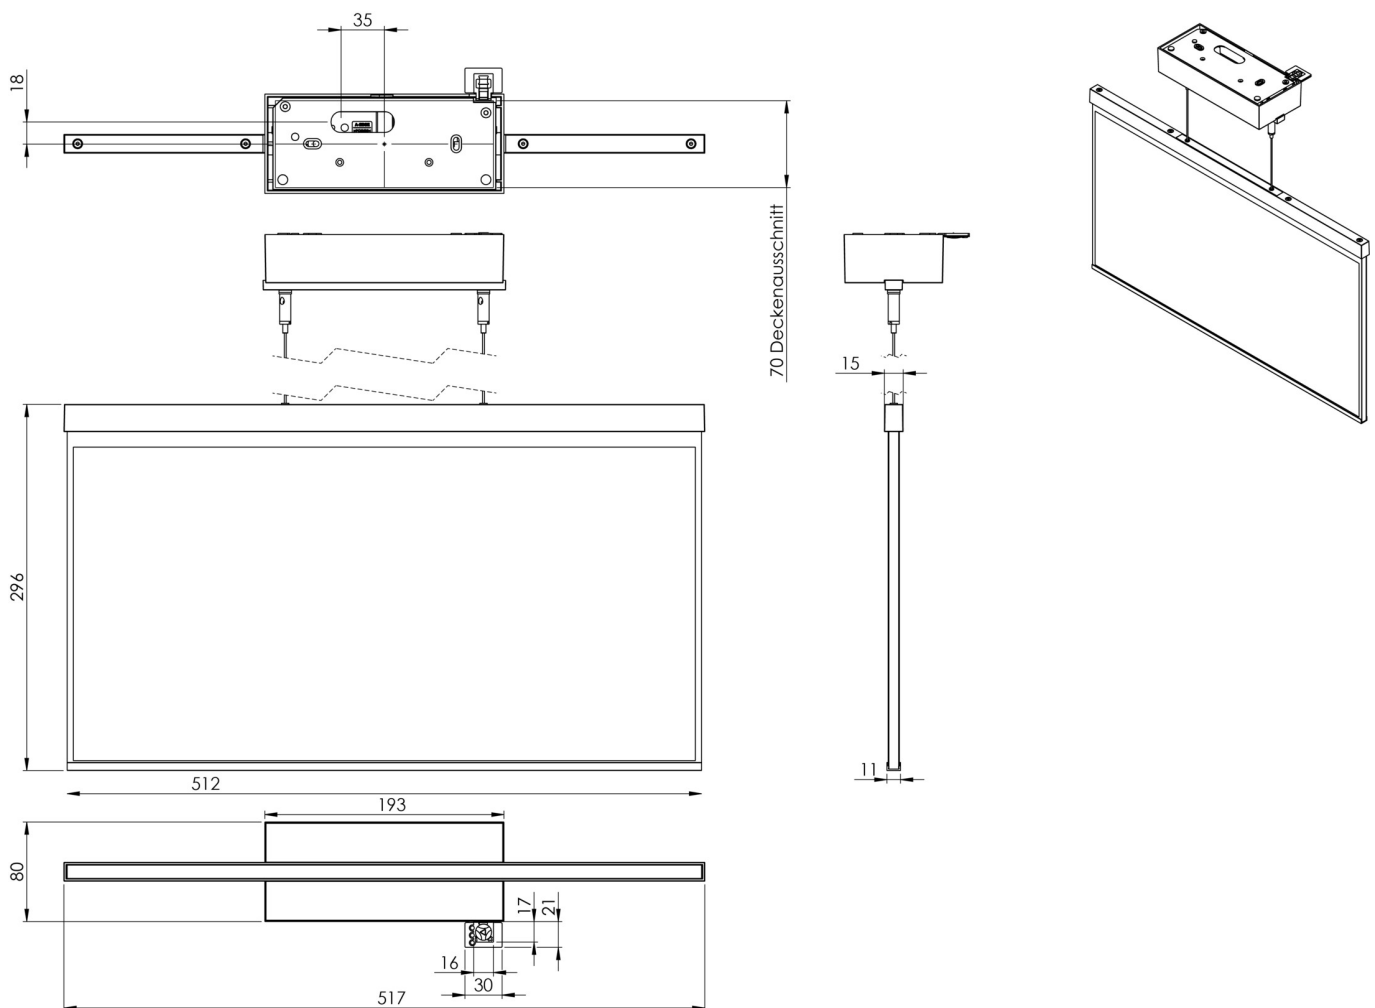

Art.-Nr: AGDC408SC

Utgangsskilt lys

Takkonstruksjon av tau, Selvkontroll (SC), 8 timer, 50m, IP40, Sinkstøping, hvit

Moderne sink-trykkstøpt redningstegnlampe med kabeloppheng for takmontering. Rednings- og rømningsveiene kan merkes enten på en eller begge sider.

Mer informasjon

www.rp-group.com/nb_NO/item/AGDC408SC

TEKNISKE DATA

Type armatur	Utgangsskilt lys
Monteringstype	Takkonstruksjon av tau
Deteksjonsområde	50m
piktogram	Individuelt n.a
Lyspærer	LED
Koffertmateriale	Sinkstøping
Farge på huset	hvit
IP-beskyttelse)	IP40
Slagstyrke (IK)	≥ 3
Sertifisering	WEEE, CE
beskyttelses klasse	2
overvåkning	SelfControl (SC)
Brotid	8 timer
Batteri	LiFePO4 6,4 V/1,2 Ah
Maks effekt.	2,6 W
Ytelse DS	1,7 W
Ytelse BS	0,9 W
Omgivelsestemperatur DS	-5 °C - 40 °C
Omgivelsestemperatur BS	-5 °C - 40 °C
dybde	80 mm

Bredde	512 mm
Høyde	338 mm
Vekt	2.75
Vekt inkludert emballasje	3.4
EAN	4262483021194

TEKNISK TEGNING

Fra: 31.10.2024 - Det tas forbehold om tekniske endringer og feil.