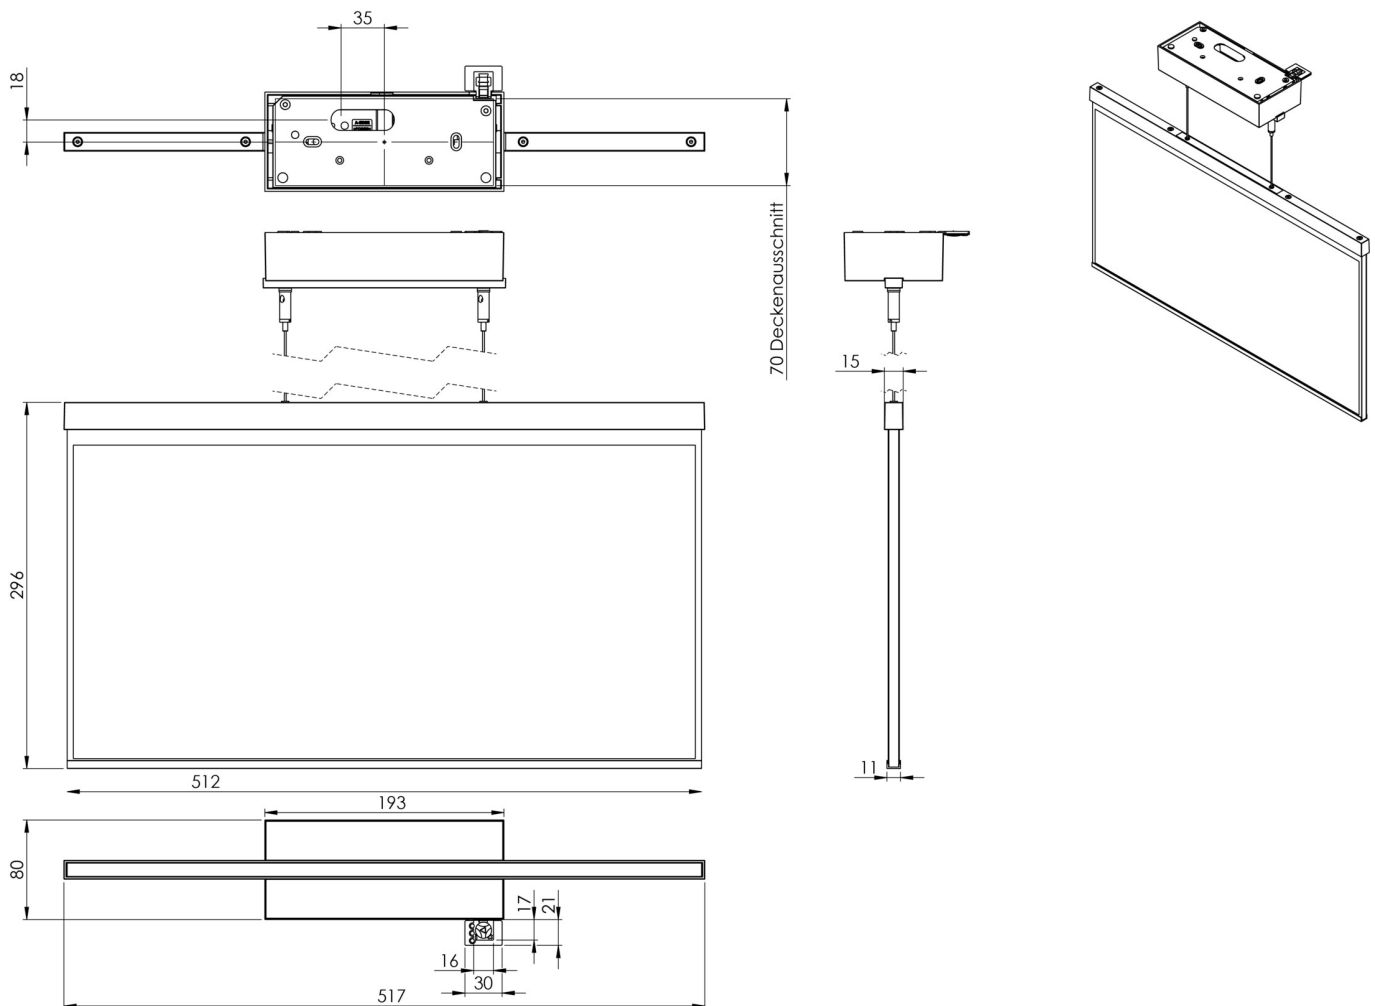

Bredde	512 mm
Høyde	338 mm
Vekt	2.75
Vekt inkludert emballasje	3.4
EAN	4262483021217

TEKNISK TEGNING

Fra: 31.10.2024 - Det tas forbehold om tekniske endringer og feil.