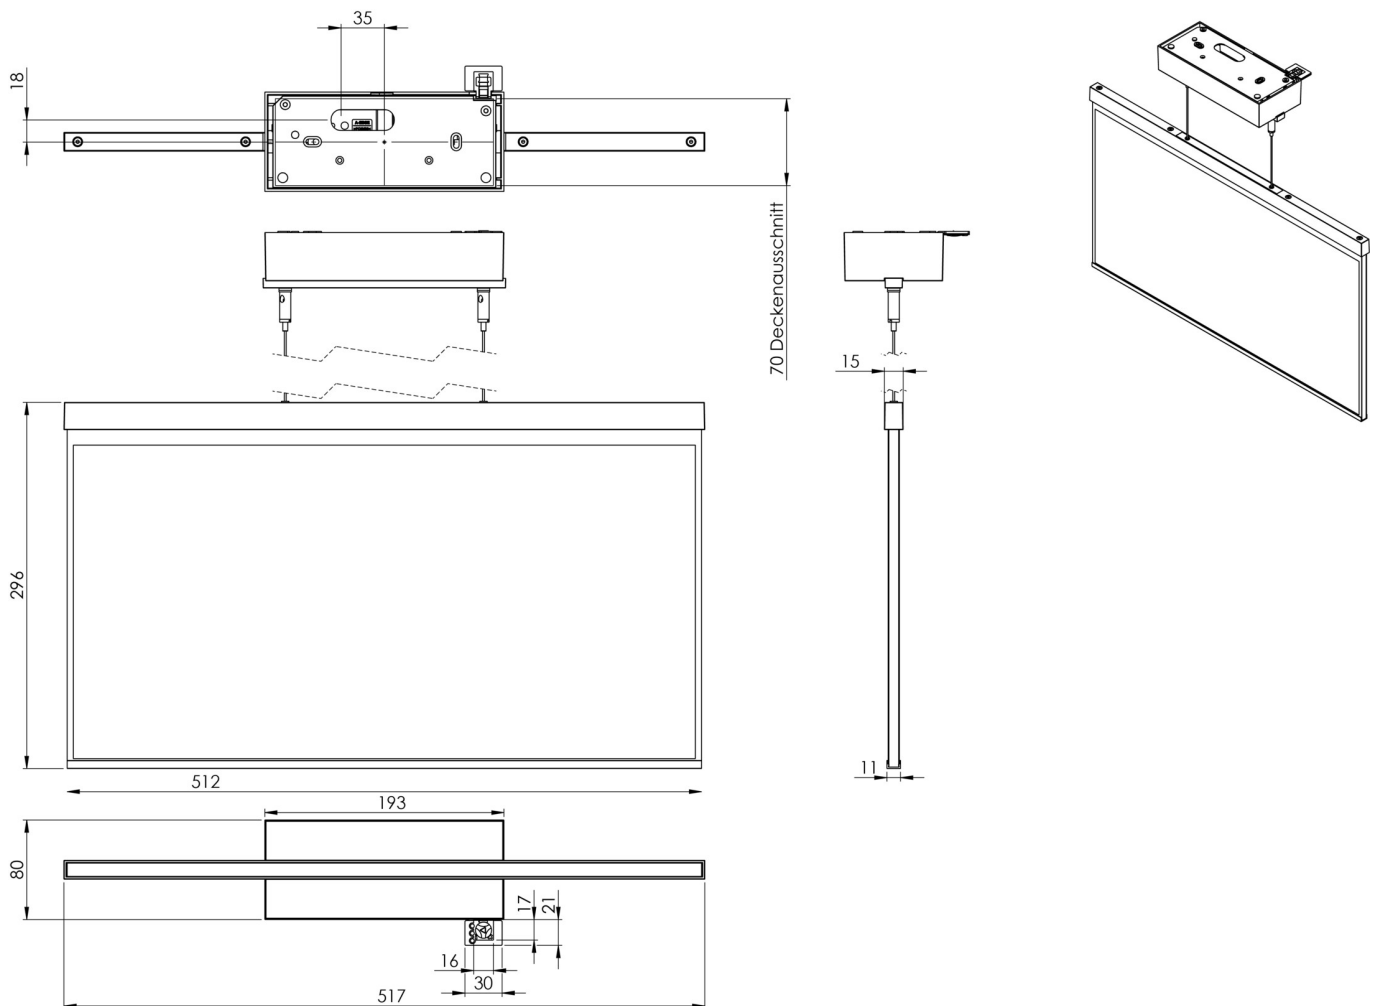

Art.-Nr: AGDC408SC-AZ

Utgangsskilt lys

Takkonstruksjon av tau, Selvkontroll (SC), 8 timer, 50m, IP40, Sinkstøping, antrasitt

Moderne sink-trykkstøpt redningstegnlampe med kabeloppheng for takmontering. Rednings- og rømningsveiene kan merkes enten på en eller begge sider.

Mer informasjon

[www.rp-group.com/nb_NO/item/
AGDC408SC-AZ](http://www.rp-group.com/nb_NO/item/AGDC408SC-AZ)

TEKNISKE DATA

Type armatur	Utgangsskilt lys
Monteringstype	Takkonstruksjon av tau
Deteksjonsområde	50m
piktogram	Individuelt n.a
Lyspærer	LED
Koffertmateriale	Sinkstøping
Farge på huset	antrasitt
IP-beskyttelse)	IP40
Slagstyrke (IK)	≥ 3
Sertifisering	WEEE, CE
beskyttelses klasse	2
overvåkning	SelfControl (SC)
Brotid	8 timer
Batteri	LiFePO4 6,4 V/1,2 Ah
Maks effekt.	2,6 W
Ytelse DS	1,7 W
Ytelse BS	0,9 W
Omgivelsestemperatur DS	-5 °C - 40 °C
Omgivelsestemperatur BS	-5 °C - 40 °C
dybde	80 mm

Bredde	512 mm
Høyde	338 mm
Vekt	2.75
Vekt inkludert emballasje	3.4
EAN	4262483021200

TEKNISK TEGNING

Fra: 31.10.2024 - Det tas forbehold om tekniske endringer og feil.