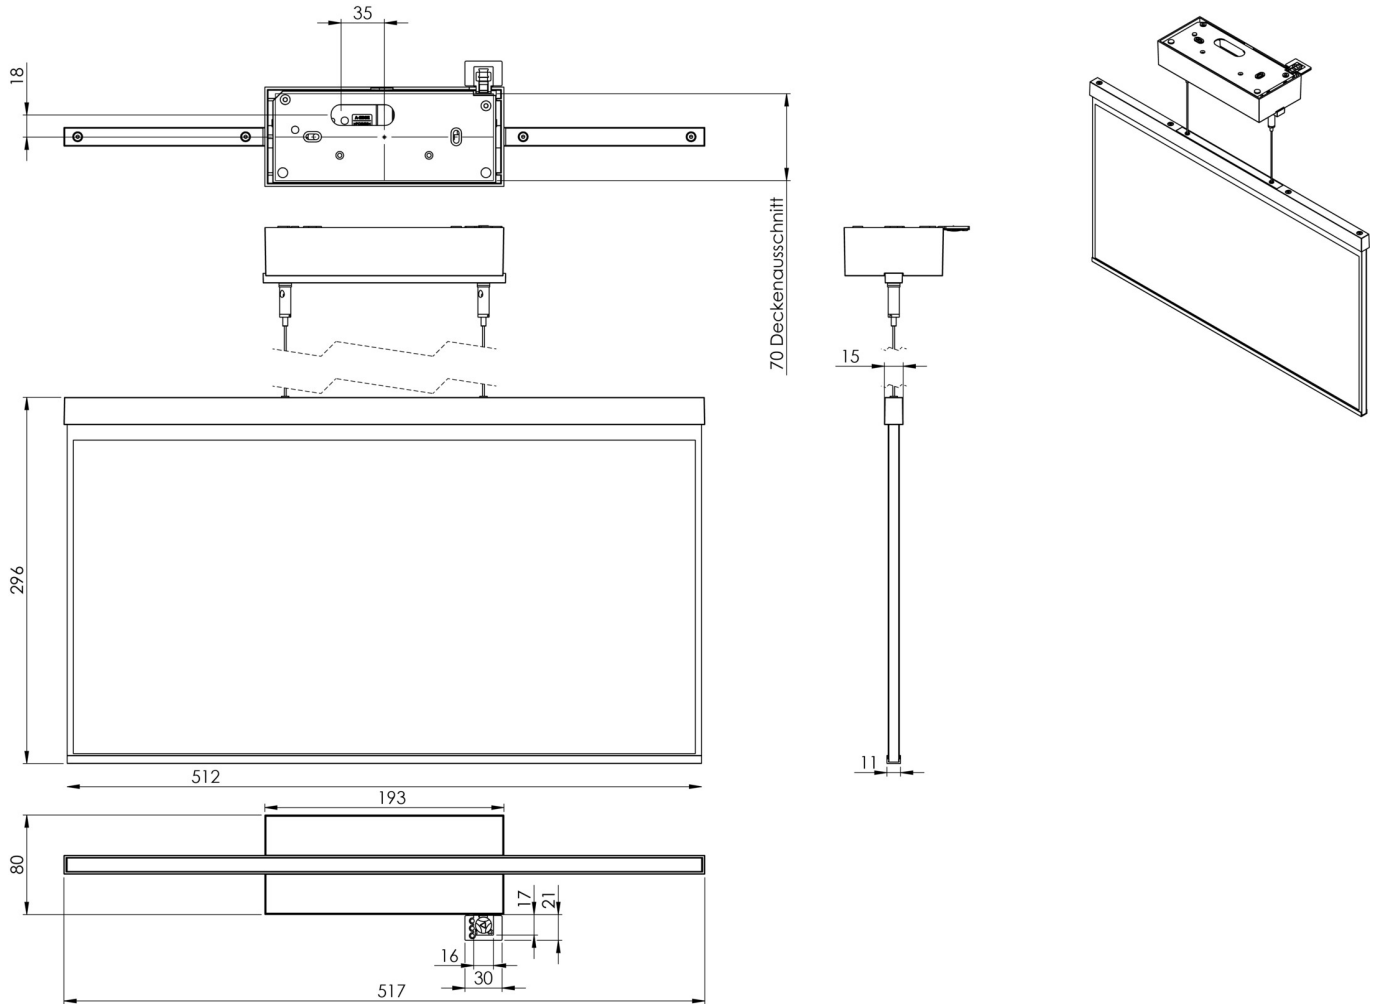

TEKNISK TEGNING

Fra: 17.07.2024 - Det tas forbehold om tekniske endringer og feil.