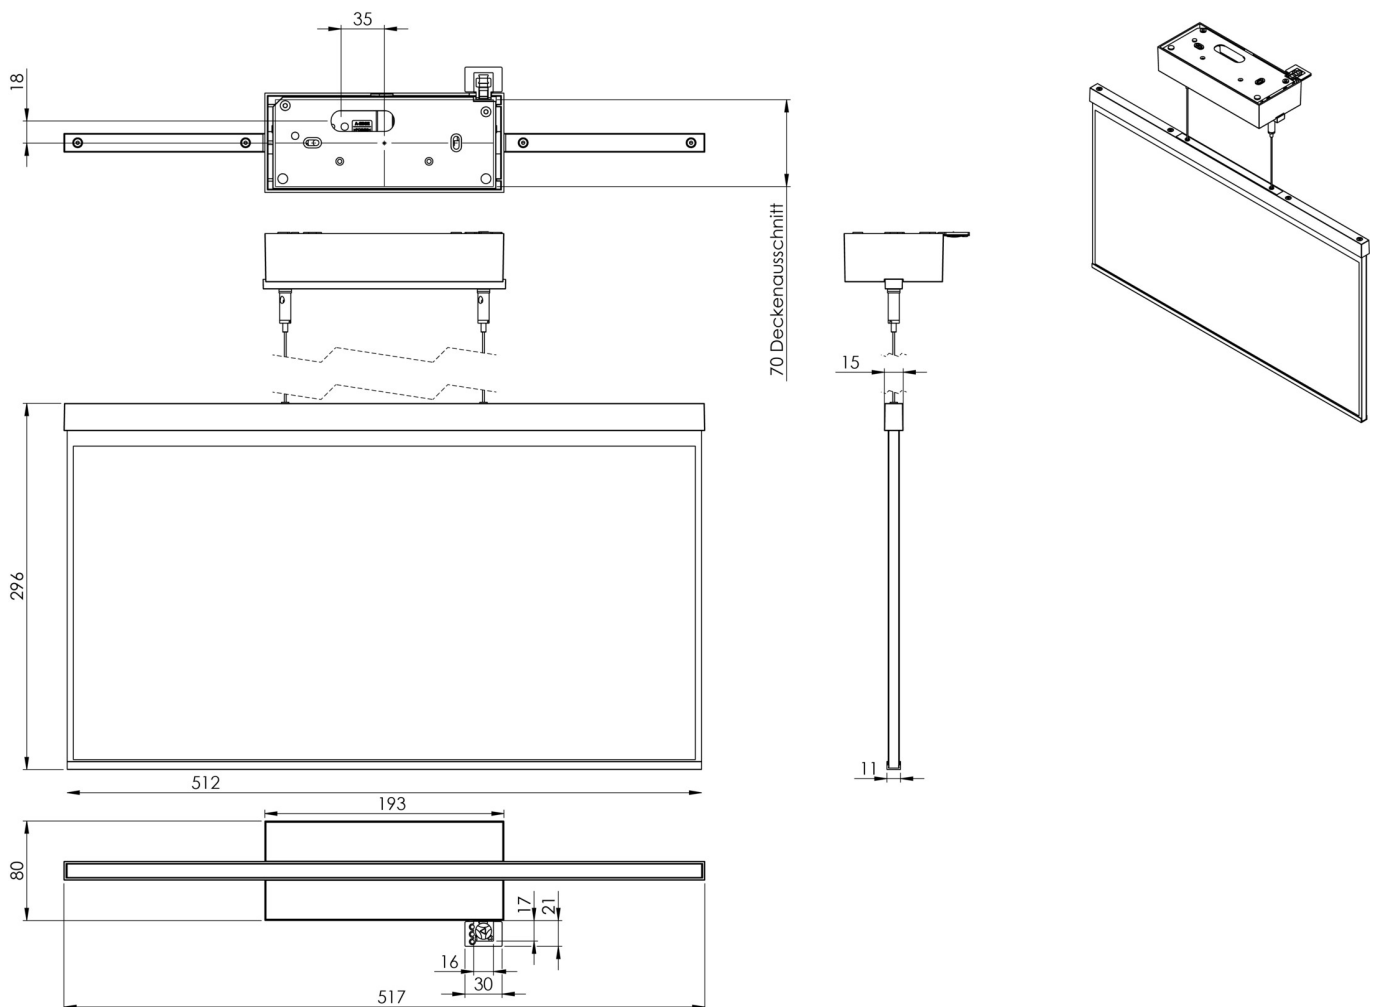

Mer informasjon

TEKNISKE DATA

Type armatur	Utgangsskilt lys
Monteringstype	Tak
Deteksjonsområde	50m
piktogram	Individuelt n.a
Lyspærer	LED
Koffertmateriale	Sinkstøping
Farge på huset	hvit
IP-beskyttelse)	IP40
Slagstyrke (IK)	≥ 3
Sertifisering	WEEE, CE
beskyttelses klasse	2
overvåkning	SelfControl
Brotid	3 timer
Batteri	LFP3212.K-SET-2AKKU
Maks effekt.	4,2 W
Ytelse DS	3,2 W
Ytelse BS	0,9 W
Omgivelsestemperatur DS	-5 °C - 40 °C
Omgivelsestemperatur BS	-5 °C - 40 °C
dybde	80 mm

Bredde	512 mm
Høyde	338 mm
Vekt	2.75
Vekt inkludert emballasje	3.4
Tolltariffnummer	94056180
EAN	4260766554063

TEKNISK TEGNING

Fra: 17.07.2024 - Det tas forbehold om tekniske endringer og feil.