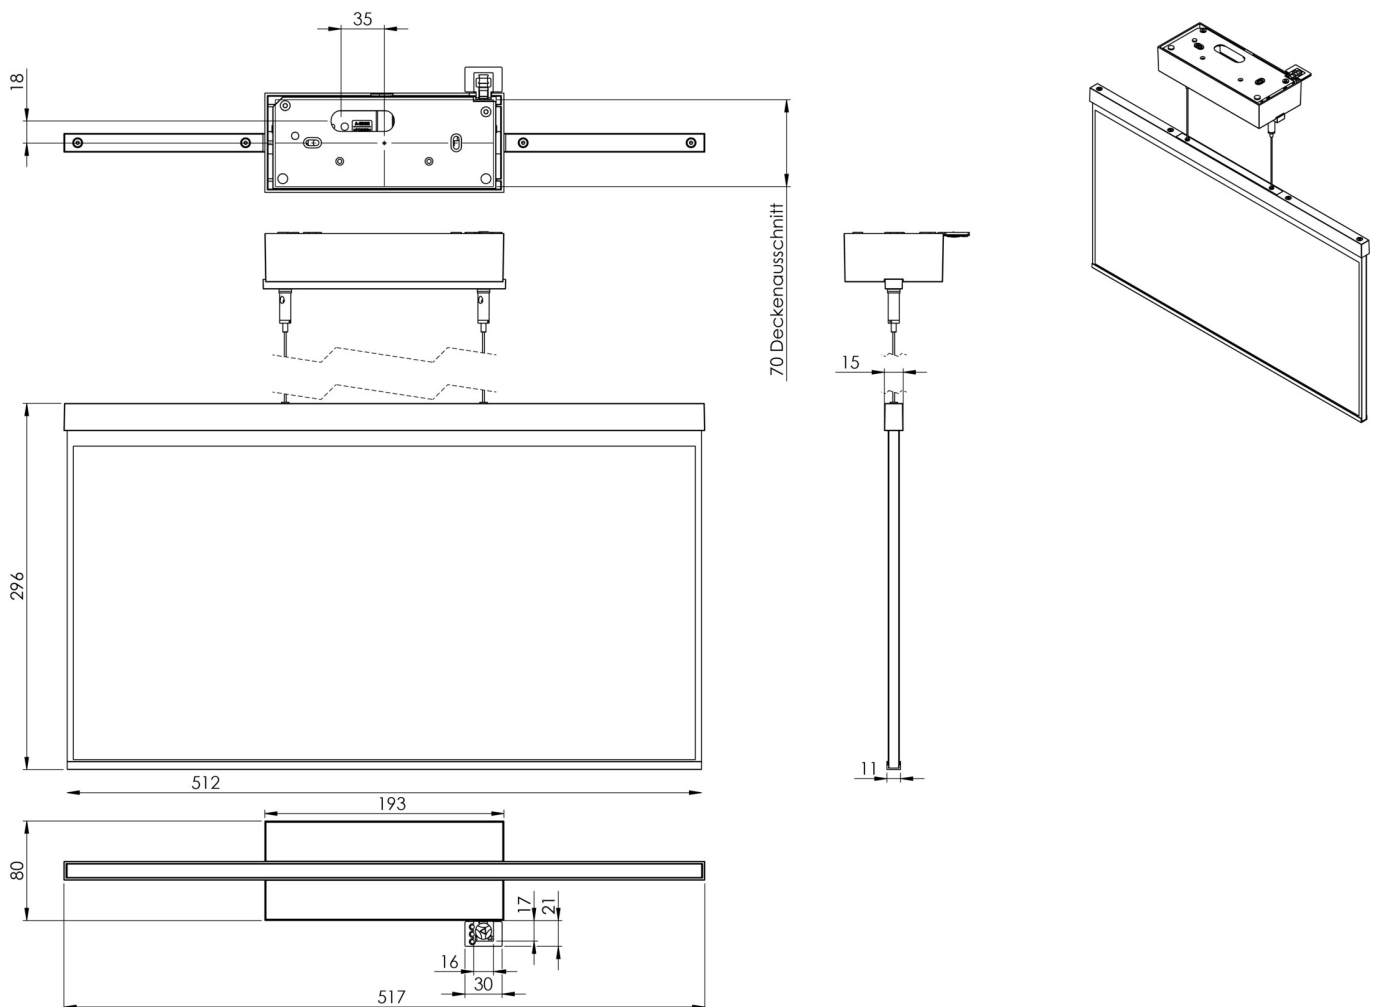

Mer informasjon

TEKNISKE DATA

Type armatur	Utgangsskilt lys
Monteringstype	Tak
Deteksjonsområde	50m
piktogram	Individuelt n.a
Lyspærer	LED
Koffertmateriale	Sinkstøping
Farge på huset	rustfritt stål
IP-beskyttelse)	IP40
Slagstyrke (IK)	≥ 3
Sertifisering	WEEE, CE
beskyttelses klasse	2
overvåkning	SelfControl
Brotid	3 timer
Batteri	LFP3212.K-SET-2AKKU
Maks effekt.	4,2 W
Ytelse DS	3,2 W
Ytelse BS	0,9 W
Omgivelsestemperatur DS	-5 °C - 40 °C
Omgivelsestemperatur BS	-5 °C - 40 °C
dybde	80 mm

Bredde	512 mm
Høyde	338 mm
Vekt	2.75
Vekt inkludert emballasje	3.4
Tolltariffnummer	94056180
EAN	4260766554087

TEKNISK TEGNING

Fra: 17.07.2024 - Det tas forbehold om tekniske endringer og feil.