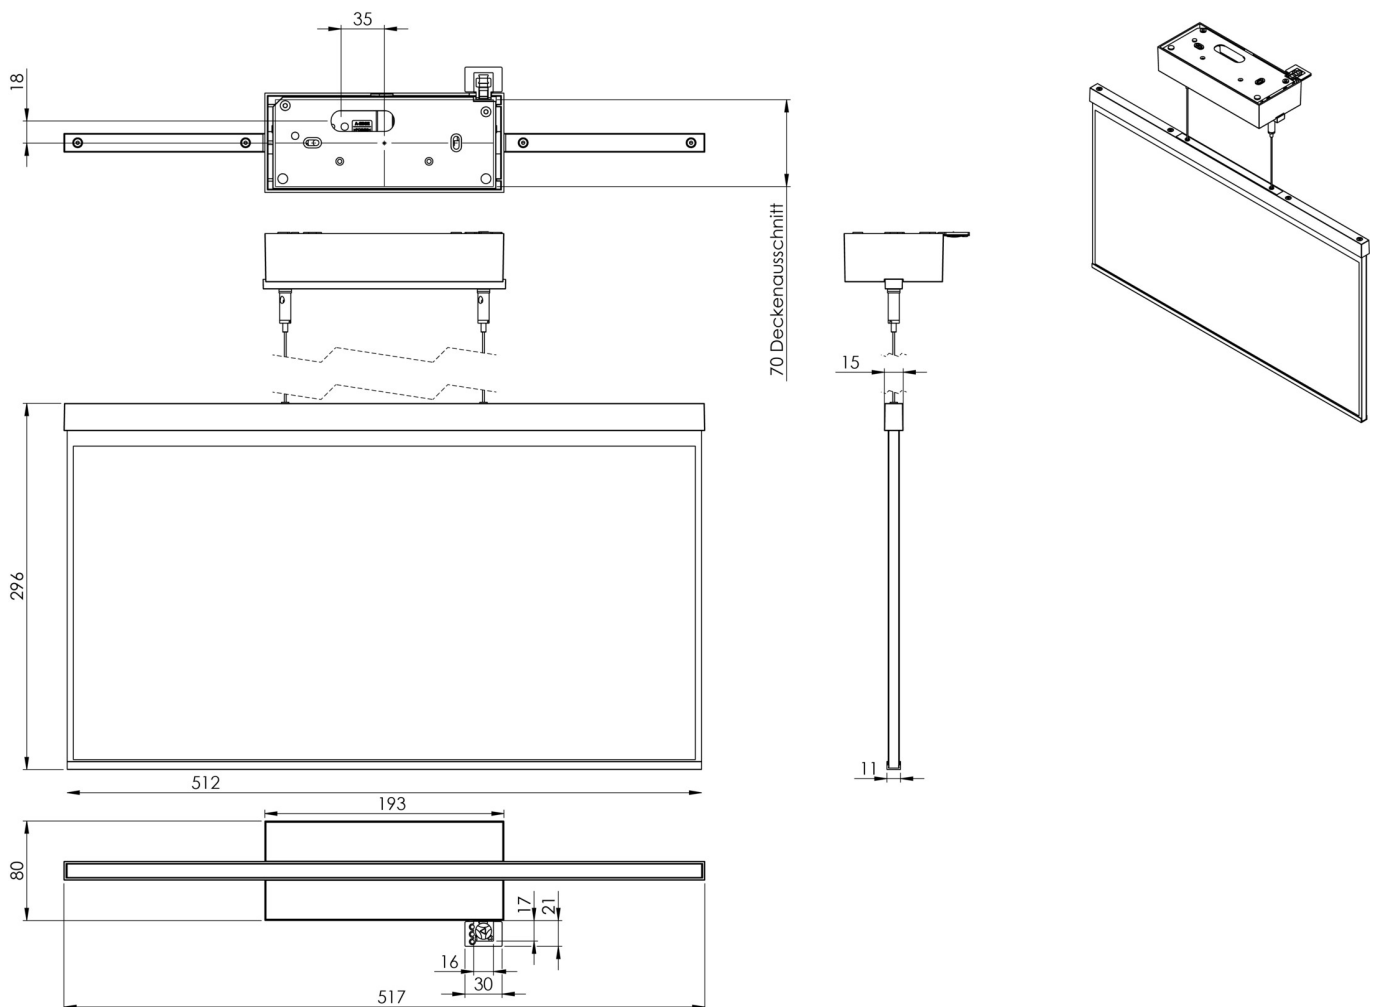

Mer informasjon

TEKNISKE DATA

Type armatur	Utgangsskilt lys
Monteringstype	Tak
Deteksjonsområde	50m
piktogram	Individuelt n.a
Lyspærer	LED
Koffertmateriale	Sinkstøping
Farge på huset	antrasitt
IP-beskyttelse)	IP40
Slagstyrke (IK)	≥ 3
Sertifisering	WEEE, CE
beskyttelses klasse	2
overvåkning	SelfControl
Brotid	3 timer
Batteri	LFP3212.K-SET-2AKKU
Maks effekt.	4,2 W
Ytelse DS	3,2 W
Ytelse BS	0,9 W
Omgivelsestemperatur DS	-5 °C - 40 °C
Omgivelsestemperatur BS	-5 °C - 40 °C
dybde	80 mm

Bredde	512 mm
Høyde	338 mm
Vekt	2.75
Vekt inkludert emballasje	3.4
Tolltariffnummer	94056180
EAN	4260766554070

TEKNISK TEGNING

Fra: 17.07.2024 - Det tas forbehold om tekniske endringer og feil.