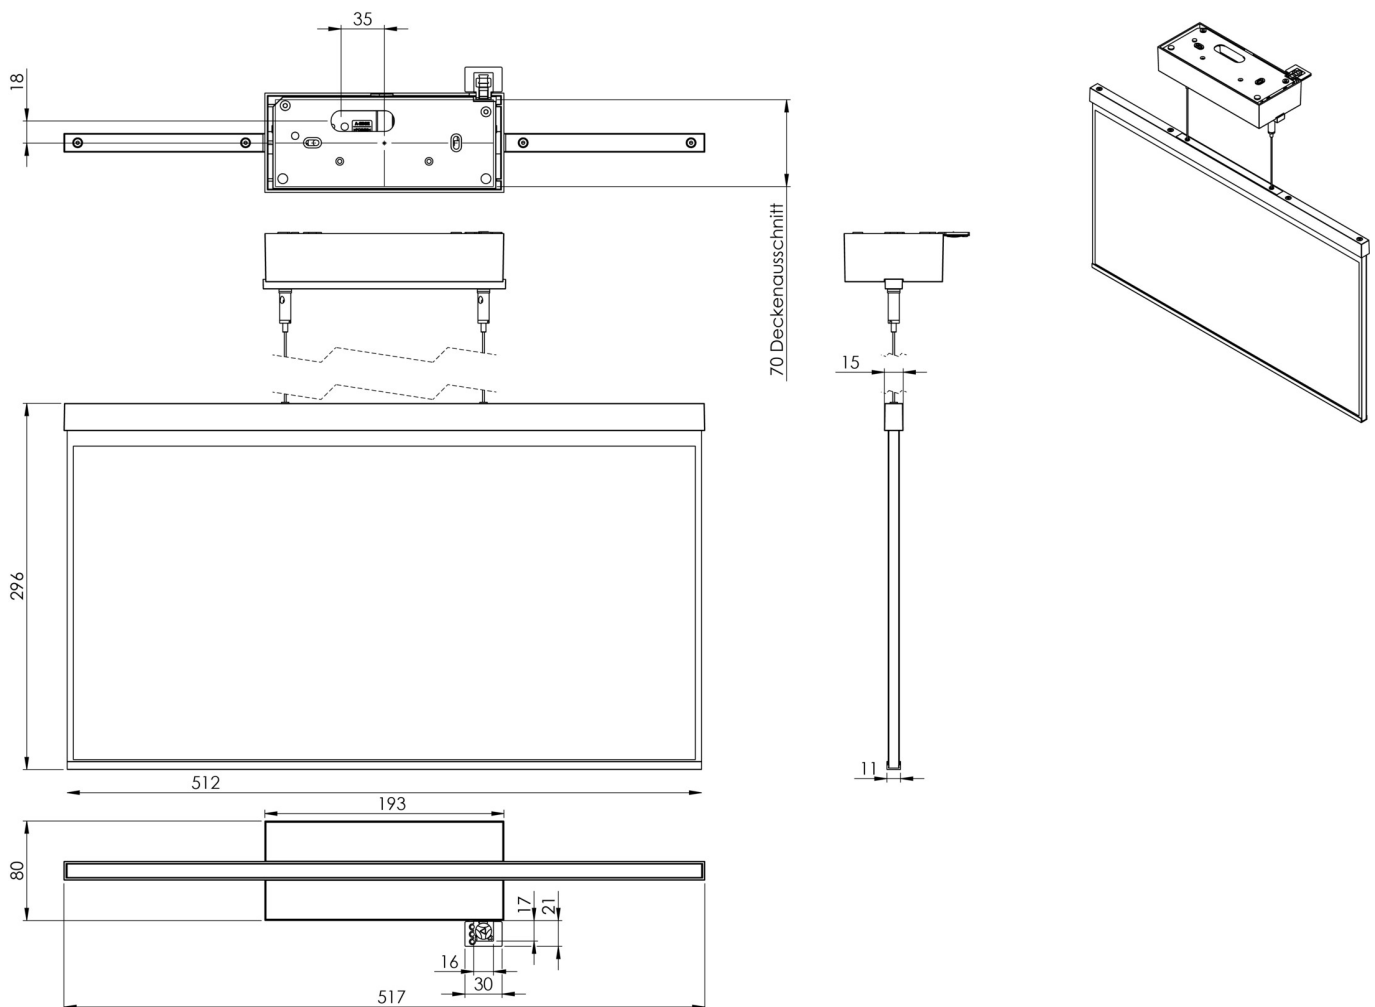

Mer informasjon

TEKNISKE DATA

Type armatur	Utgangsskilt lys
Monteringstype	Tak
Deteksjonsområde	50m
piktogram	Individuelt n.a
Lyspærer	LED
Koffertmateriale	Sinkstøping
Farge på huset	hvit
IP-beskyttelse)	IP40
Slagstyrke (IK)	≥ 3
Sertifisering	WEEE, CE
beskyttelses klasse	2
overvåkning	SelfControl
Brotid	1 time
Batteri	LFP3212.K-SET-2AKKU
Maks effekt.	42 W
Ytelse DS	3,2 W
Ytelse BS	0,9 W
Omgivelsestemperatur DS	-5 °C - 40 °C
Omgivelsestemperatur BS	-5 °C - 40 °C
dybde	80 mm

Bredde	512 mm
Høyde	338 mm
Vekt	2.75
Vekt inkludert emballasje	3.4
Tolltariffnummer	94056180
EAN	4260766554032

TEKNISK TEGNING

Fra: 17.07.2024 - Det tas forbehold om tekniske endringer og feil.