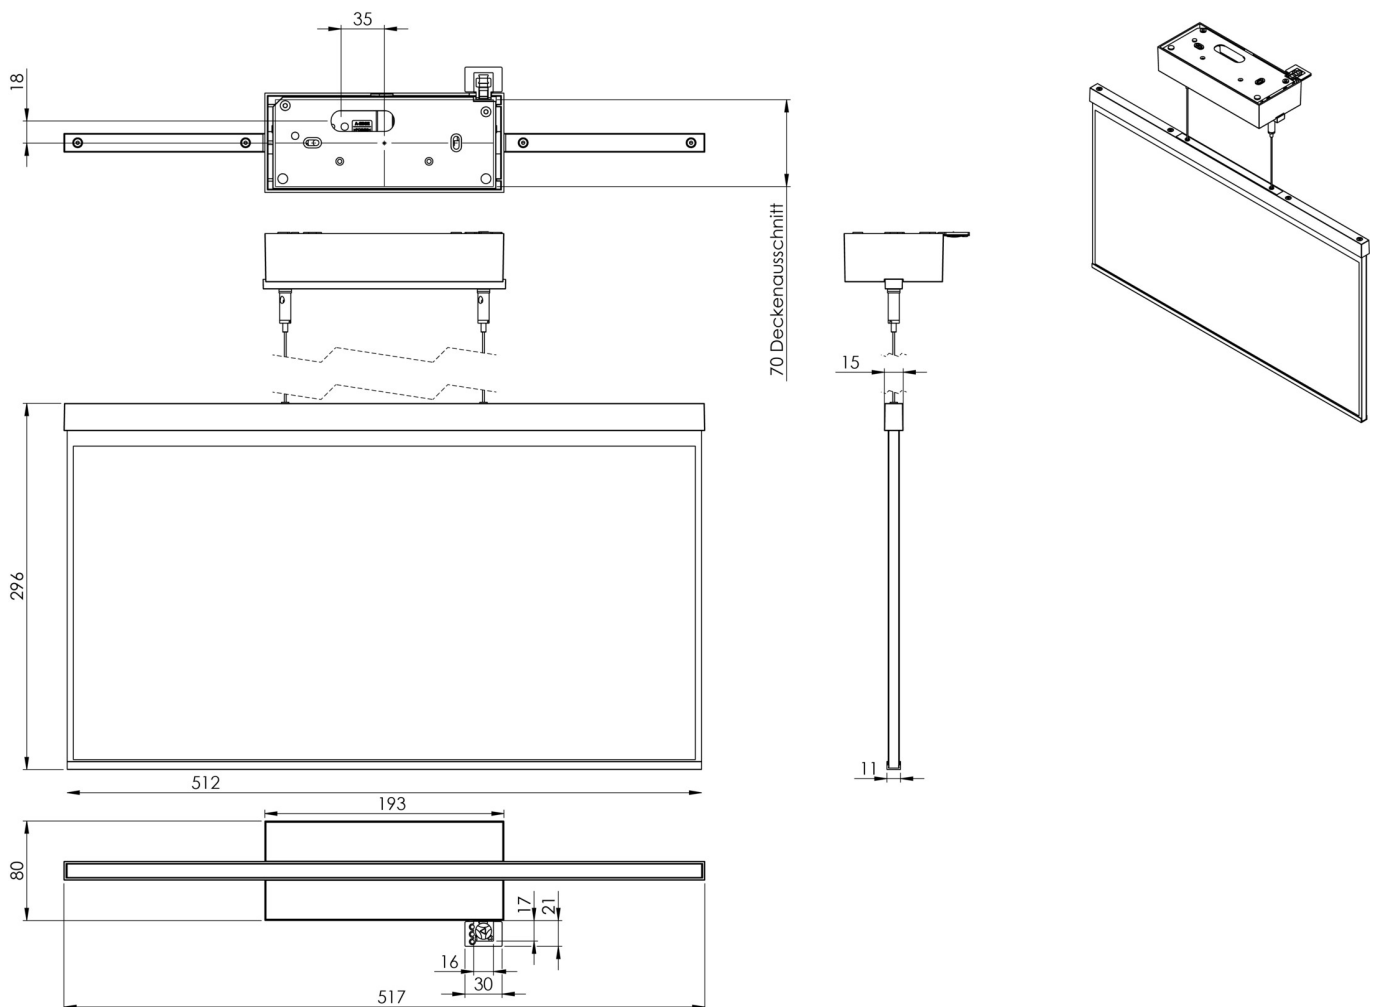

Mer informasjon

TEKNISKE DATA

Type armatur	Utgangsskilt lys
Monteringstype	Tak
Deteksjonsområde	50m
piktogram	Individuelt n.a
Lyspærer	LED
Koffertmateriale	Sinkstøping
Farge på huset	rustfritt stål
IP-beskyttelse)	IP40
Slagstyrke (IK)	≥ 3
Sertifisering	WEEE, CE
beskyttelses klasse	2
overvåkning	SelfControl
Brotid	1 time
Batteri	LFP3212.K-SET-2AKKU
Maks effekt.	42 W
Ytelse DS	3,2 W
Ytelse BS	0,9 W
Omgivelsestemperatur DS	-5 °C - 40 °C
Omgivelsestemperatur BS	-5 °C - 40 °C
dybde	80 mm

Bredde	512 mm
Høyde	338 mm
Vekt	2.75
Vekt inkludert emballasje	3.4
Tolltariffnummer	94056180
EAN	4260766554056

TEKNISK TEGNING

Fra: 17.07.2024 - Det tas forbehold om tekniske endringer og feil.