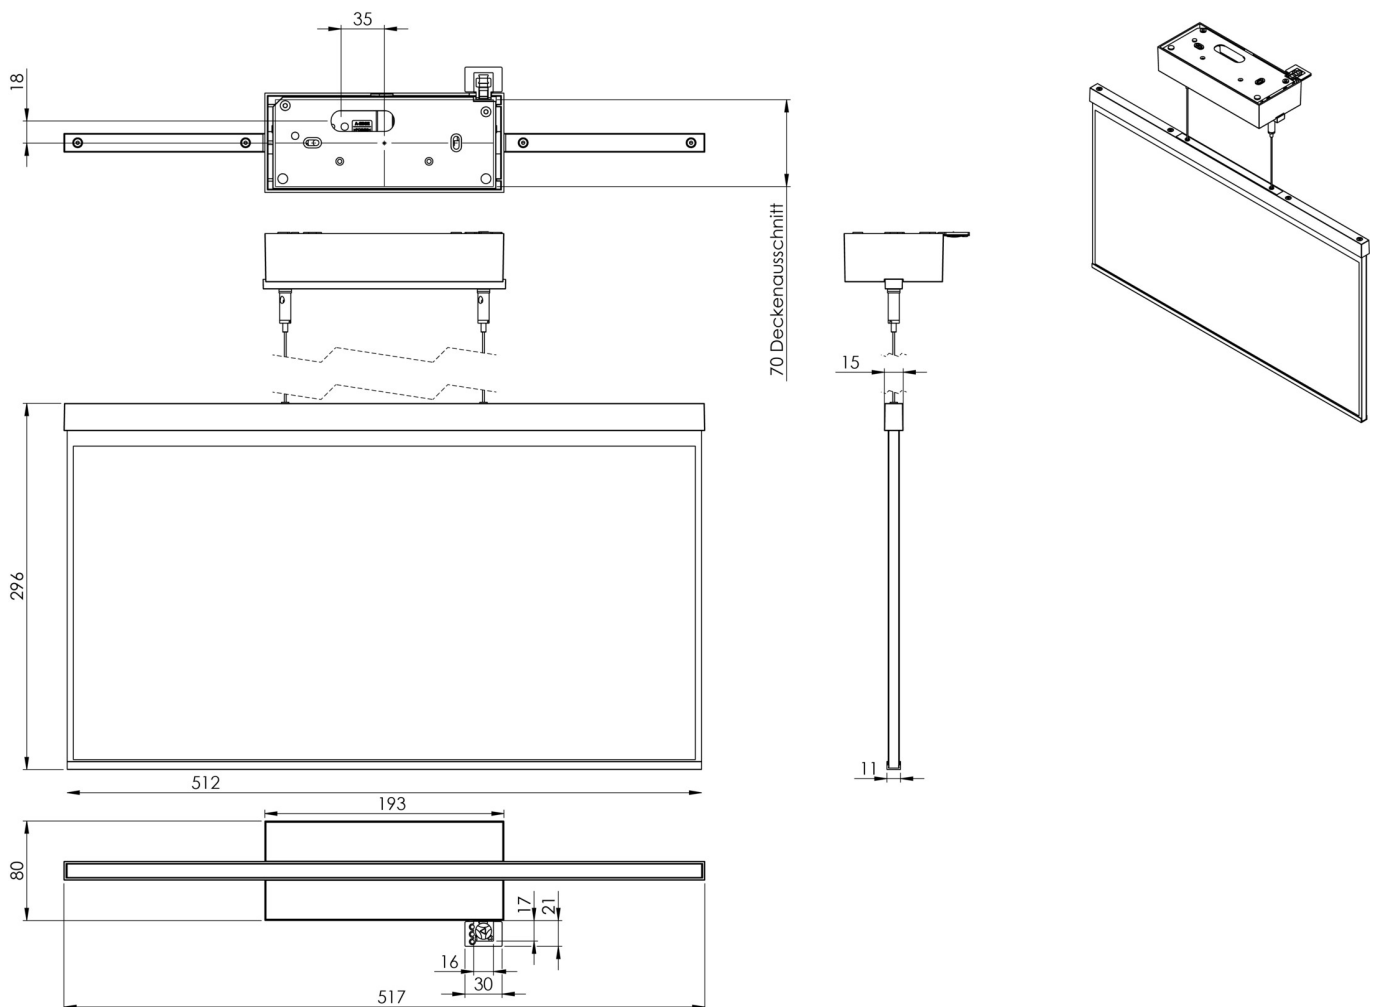

Mer informasjon

TEKNISKE DATA

Type armatur	Utgangsskilt lys
Monteringstype	Tak
Deteksjonsområde	50m
piktogram	Individuelt n.a
Lyspærer	LED
Koffertmateriale	Sinkstøping
Farge på huset	antrasitt
IP-beskyttelse)	IP40
Slagstyrke (IK)	≥ 3
Sertifisering	WEEE, CE
beskyttelses klasse	2
overvåkning	SelfControl
Brotid	1 time
Batteri	LFP3212.K-SET-2AKKU
Maks effekt.	42 W
Ytelse DS	3,2 W
Ytelse BS	0,9 W
Omgivelsestemperatur DS	-5 °C - 40 °C
Omgivelsestemperatur BS	-5 °C - 40 °C
dybde	80 mm

Bredde	512 mm
Høyde	338 mm
Vekt	2.75
Vekt inkludert emballasje	3.4
Tolltariffnummer	94056180
EAN	4260766554049

TEKNISK TEGNING

Fra: 17.07.2024 - Det tas forbehold om tekniske endringer og feil.