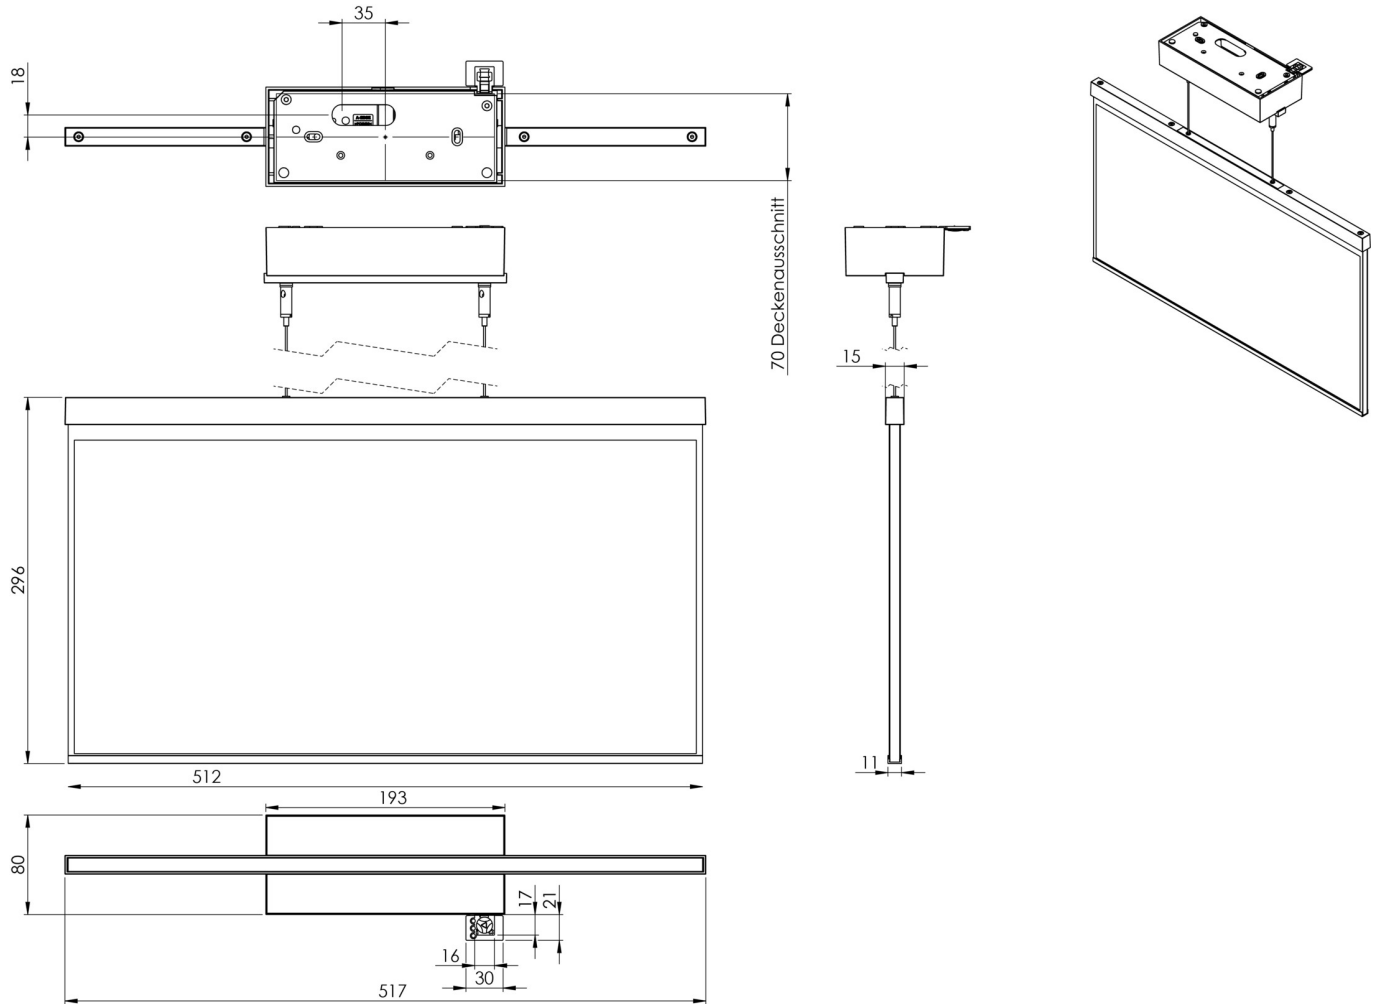

TEKNISK TEGNING