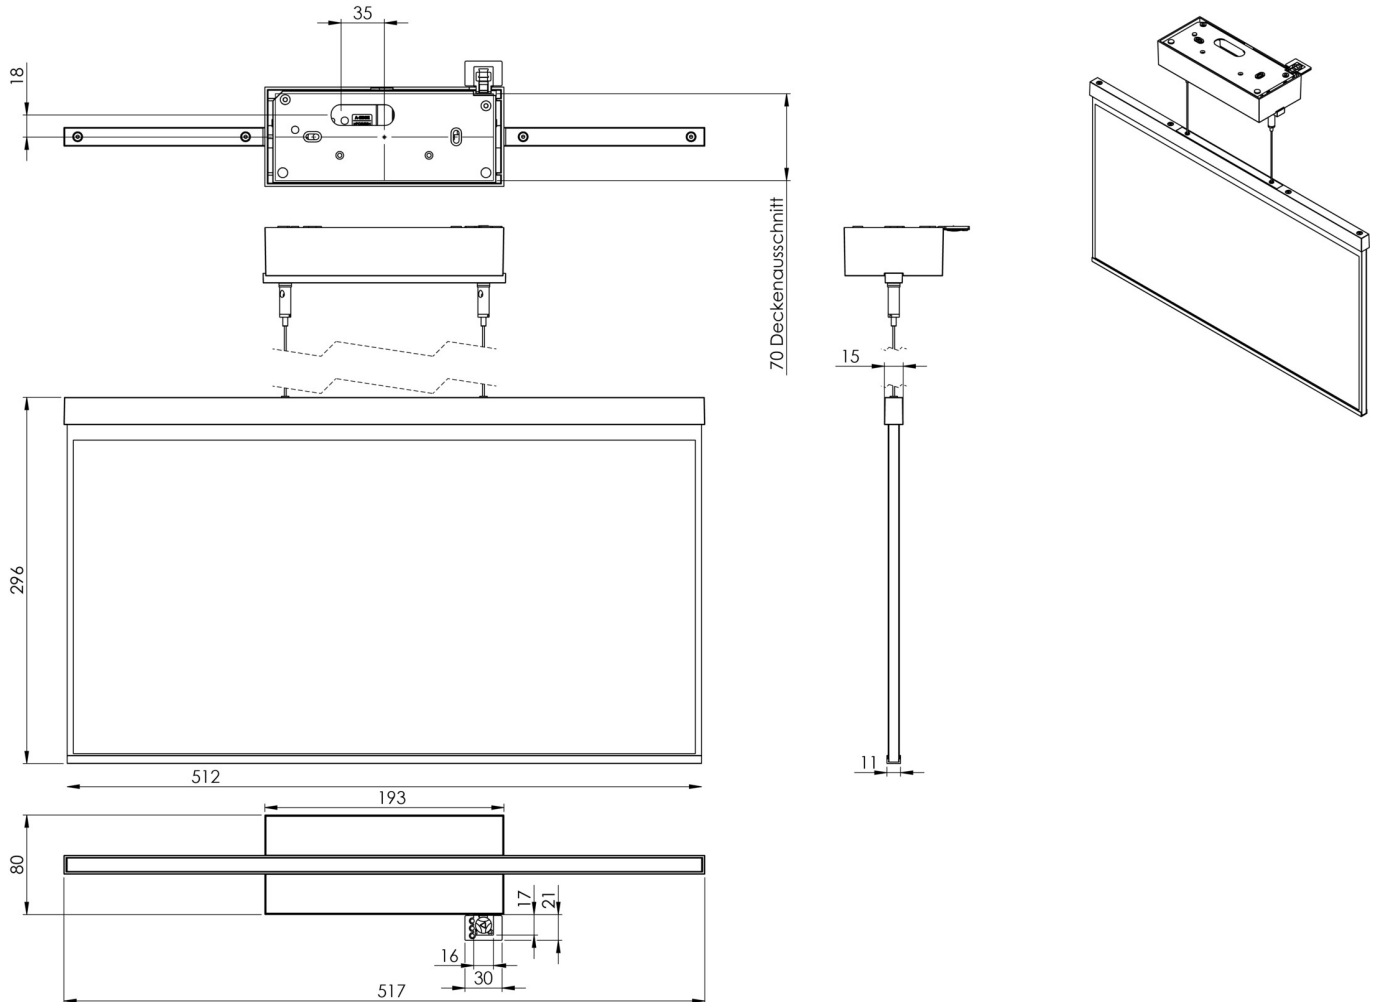

DESSIN TECHNIQUE

PRODUITS CONNEXES

Numéro d'article.	Image	Surveillance	Alimentation	Couleur	Investissement	Carnet d'inspection automatique	Effort d'entretien	Télémaintenance	max. luminaires	Surveillance individuelle
AGDC009ML-AZ		Alimentation électrique centrale (ML)	alimentation électrique centrale	RAL 7016	€€€	oui	faible	oui	1.920 par système	central
AGDC009ML-E		Alimentation électrique centrale (ML)	alimentation électrique centrale	Edelstahl	€€€	oui	faible	oui	1.920 par système	central

Au: 18.10.2024 - Sous réserve de modifications techniques et d'erreurs.