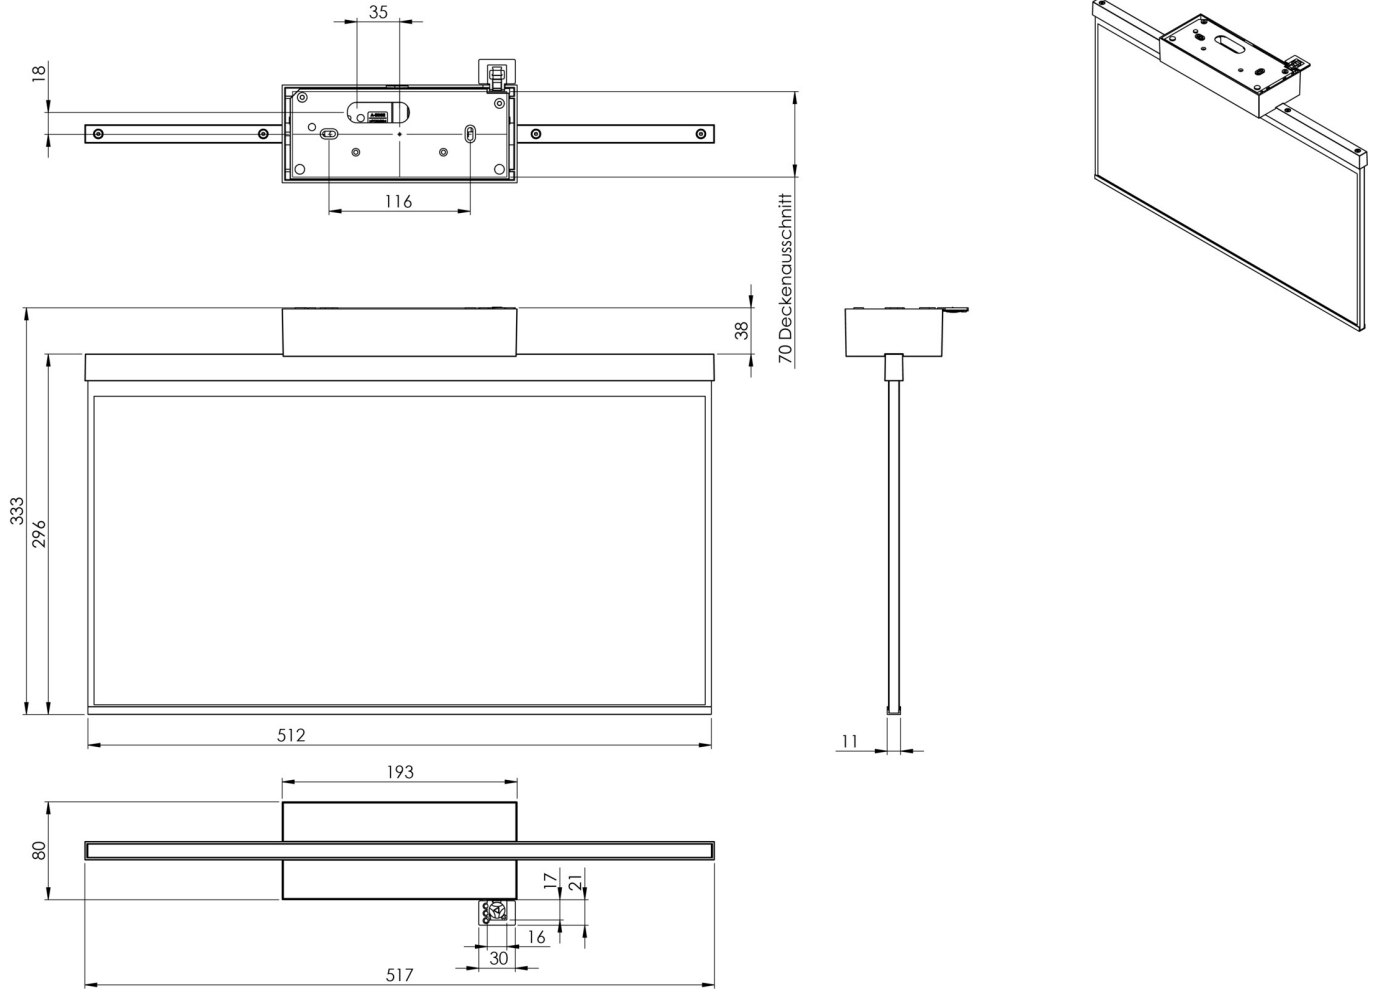

TEKNISK TEGNING

Fra: 17.07.2024 - Det tas forbehold om tekniske endringer og feil.