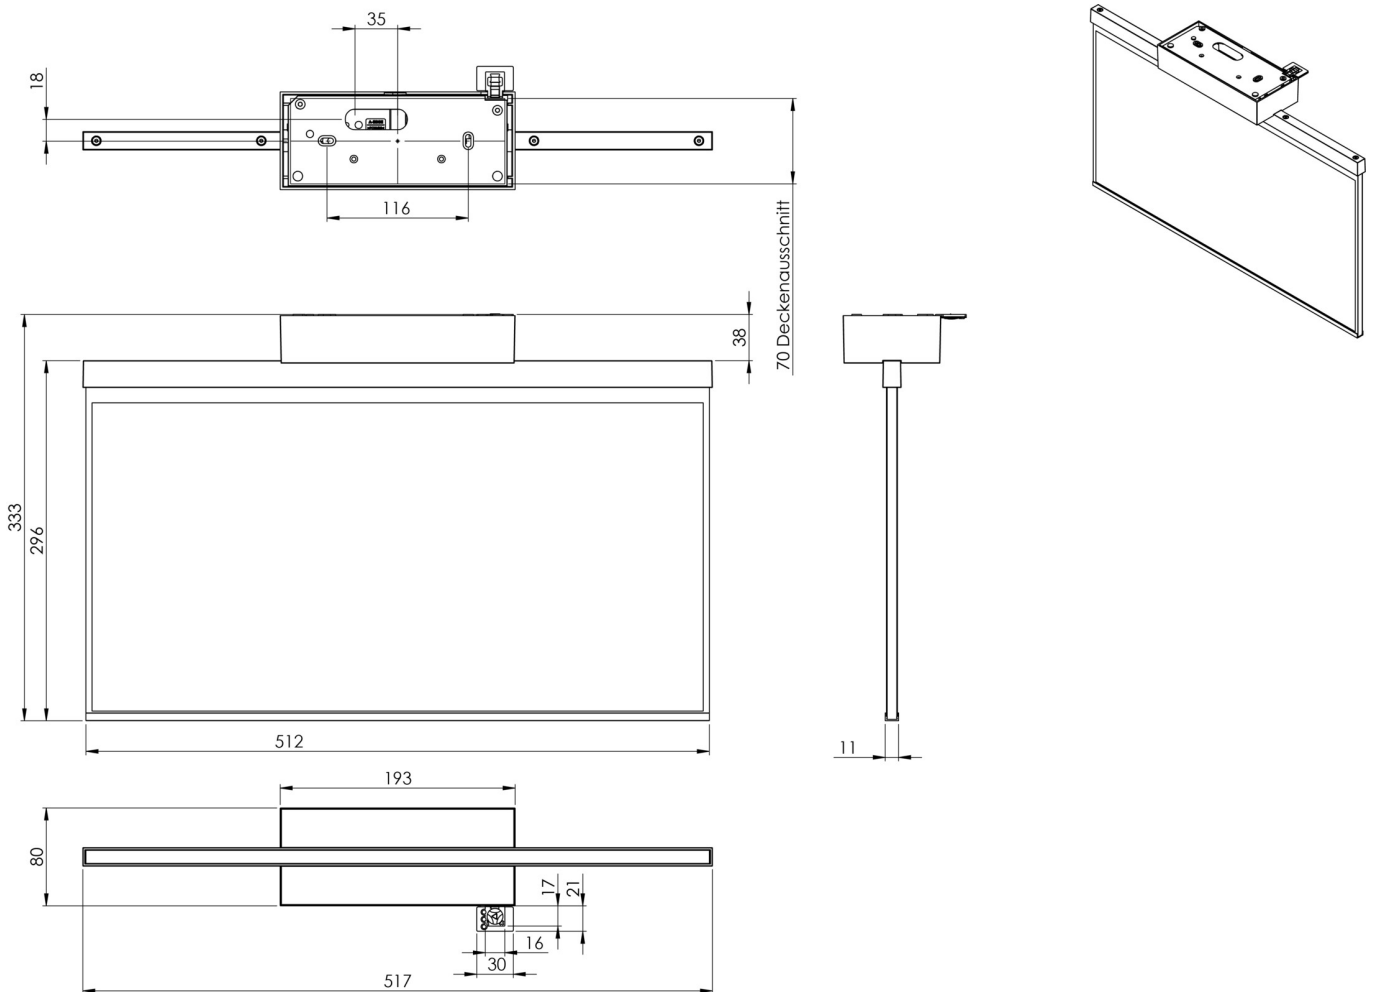

Bredde	517 mm
Høyde	330 mm
Vekt	2.75
Vekt inkludert emballasje	3.4
EAN	4262483021163

TEKNISK TEGNING

Fra: 31.10.2024 - Det tas forbehold om tekniske endringer og feil.