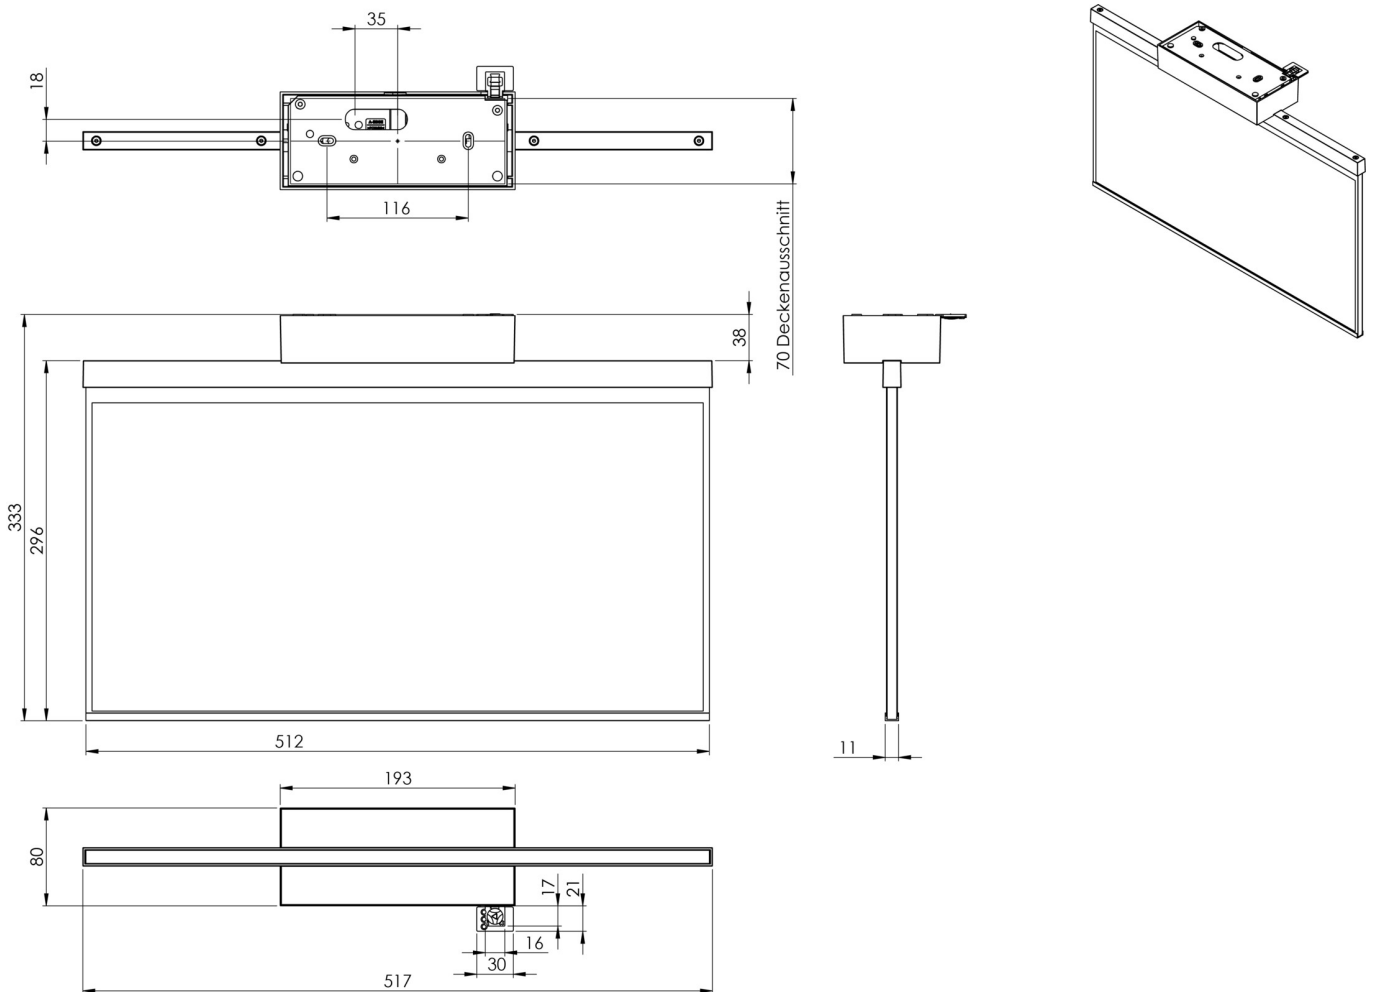

Art.-Nr: AGD408SC-E

Utgangsskilt lys

Takkonstruksjon, Selvkontroll (SC), 8 timer, 50m, IP40, Sinkstøping, rustfritt stål

Moderne sink-trykkstøpt redningstegnlampe for takmontering. Rednings- og rømningsveiene kan merkes enten på en eller begge sider.

Mer informasjon

www.rp-group.com/nb_NO/item/AGD408SC-E

TEKNISKE DATA

Type armatur	Utgangsskilt lys
Monteringstype	Takkonstruksjon
Deteksjonsområde	50m
piktogram	Individuelt n.a
Lyspærer	LED
Koffertmateriale	Sinkstøping
Farge på huset	rustfritt stål
IP-beskyttelse)	IP40
Slagstyrke (IK)	≥ 3
Sertifisering	WEEE, CE
beskyttelses klasse	2
overvåkning	SelfControl (SC)
Brotid	8 timer
Batteri	LiFePO4 6,4 V/1,2 Ah
Maks effekt.	2,6 W
Ytelse DS	1,7 W
Ytelse BS	0,9 W
Omgivelsestemperatur DS	-5 °C - 40 °C
Omgivelsestemperatur BS	-5 °C - 40 °C
dybde	80 mm

Bredde	517 mm
Høyde	330 mm
Vekt	2.75
Vekt inkludert emballasje	3.4
EAN	4262483021187

TEKNISK TEGNING

Fra: 31.10.2024 - Det tas forbehold om tekniske endringer og feil.