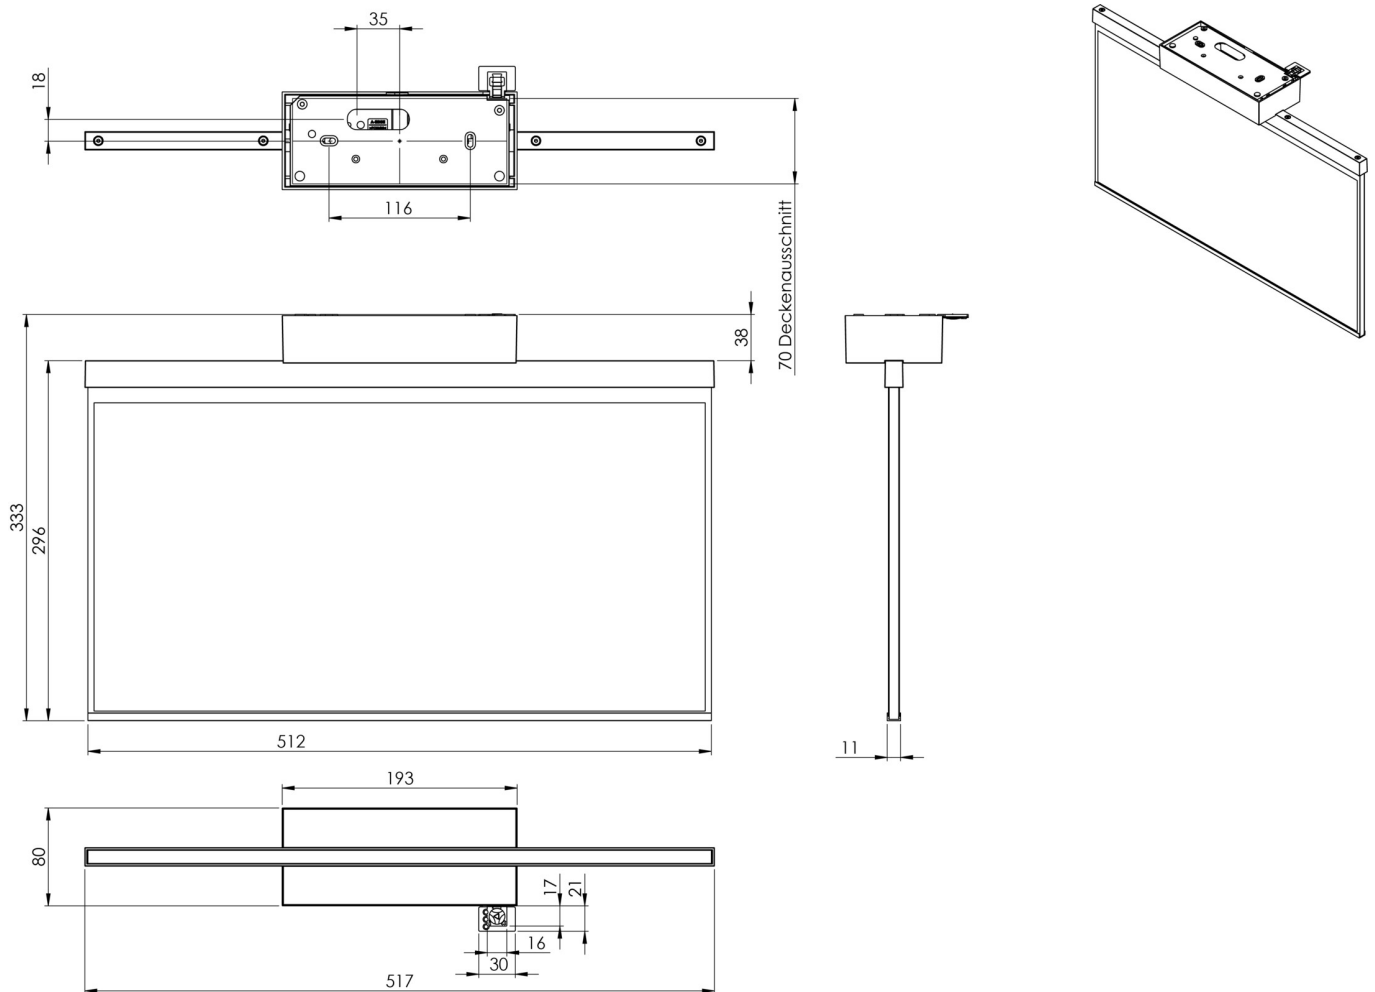

Art.-Nr: AGD408SC-AZ

Utgangsskilt lys

Takkonstruksjon, Selvkontroll (SC), 8 timer, 50m, IP40, Sinkstøping, antrasitt

Moderne sink-trykkstøpt redningstegnlampe for takmontering. Rednings- og rømningsveiene kan merkes enten på en eller begge sider.

Mer informasjon

[www.rp-group.com/nb_NO/item/
AGD408SC-AZ](http://www.rp-group.com/nb_NO/item/AGD408SC-AZ)

TEKNISKE DATA

Type armatur	Utgangsskilt lys
Monteringstype	Takkonstruksjon
Deteksjonsområde	50m
piktogram	Individuelt n.a
Lyspærer	LED
Koffertmateriale	Sinkstøping
Farge på huset	antrasitt
IP-beskyttelse)	IP40
Slagstyrke (IK)	≥ 3
Sertifisering	WEEE, CE
beskyttelses klasse	2
overvåkning	SelfControl (SC)
Brotid	8 timer
Batteri	LiFePO4 6,4 V/1,2 Ah
Maks effekt.	2,6 W
Ytelse DS	1,7 W
Ytelse BS	0,9 W
Omgivelsestemperatur DS	-5 °C - 40 °C
Omgivelsestemperatur BS	-5 °C - 40 °C
dybde	80 mm

Bredde	517 mm
Høyde	330 mm
Vekt	2.75
Vekt inkludert emballasje	3.4
EAN	4262483021170

TEKNISK TEGNING

Fra: 31.10.2024 - Det tas forbehold om tekniske endringer og feil.