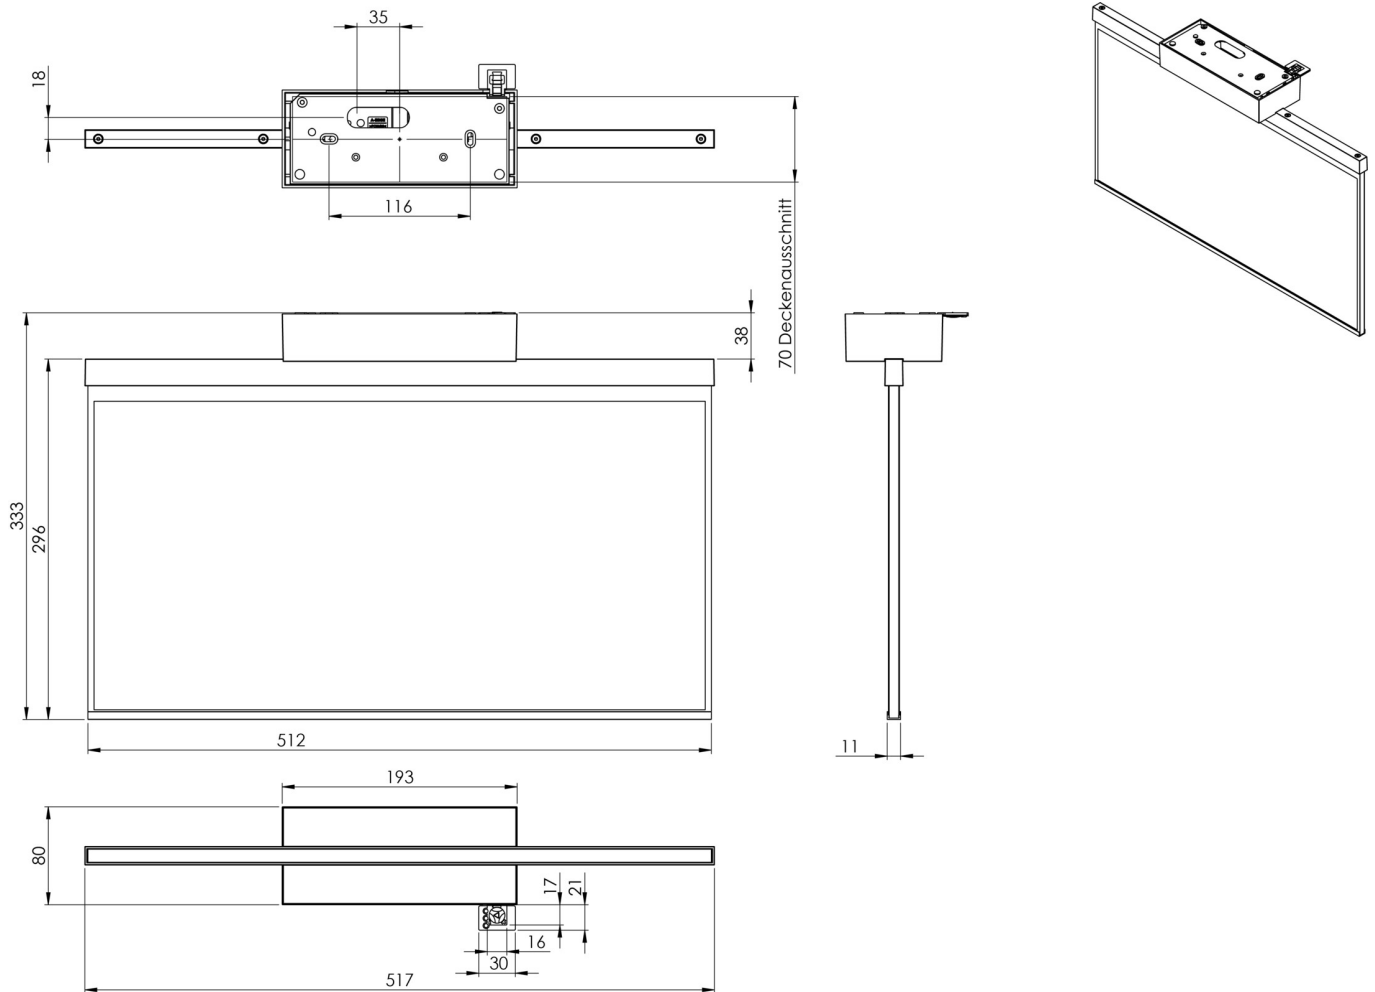

Art.-Nr: AGD403SC
Utgangsskilt lys
Tak, Selvkontroll, 3 timer, 50m, IP40, Sinkstøping, hvit

Mer informasjon

TEKNISKE DATA

Type armatur	Utgangsskilt lys
Monteringstype	Tak
Deteksjonsområde	50m
piktogram	Individuelt n.a
Lyspærer	LED
Koffertmateriale	Sinkstøping
Farge på huset	hvit
IP-beskyttelse)	IP40
Slagstyrke (IK)	≥ 3
Sertifisering	WEEE, CE
beskyttelses klasse	2
overvåkning	SelfControl
Brotid	3 timer
Batteri	LFP3212.K-SET-2AKKU
Maks effekt.	4,2 W
Ytelse DS	3,2 W
Ytelse BS	0,9 W
Omgivelsestemperatur DS	-5 °C - 40 °C
Omgivelsestemperatur BS	-5 °C - 40 °C
dybde	80 mm
Bredde	517 mm
Høyde	330 mm
Vekt	2.75

Vekt inkludert emballasje	3.4
Tolltariffnummer	94056180
EAN	4260766554001

TEKNISK TEGNING

Fra: 17.07.2024 - Det tas forbehold om tekniske endringer og feil.