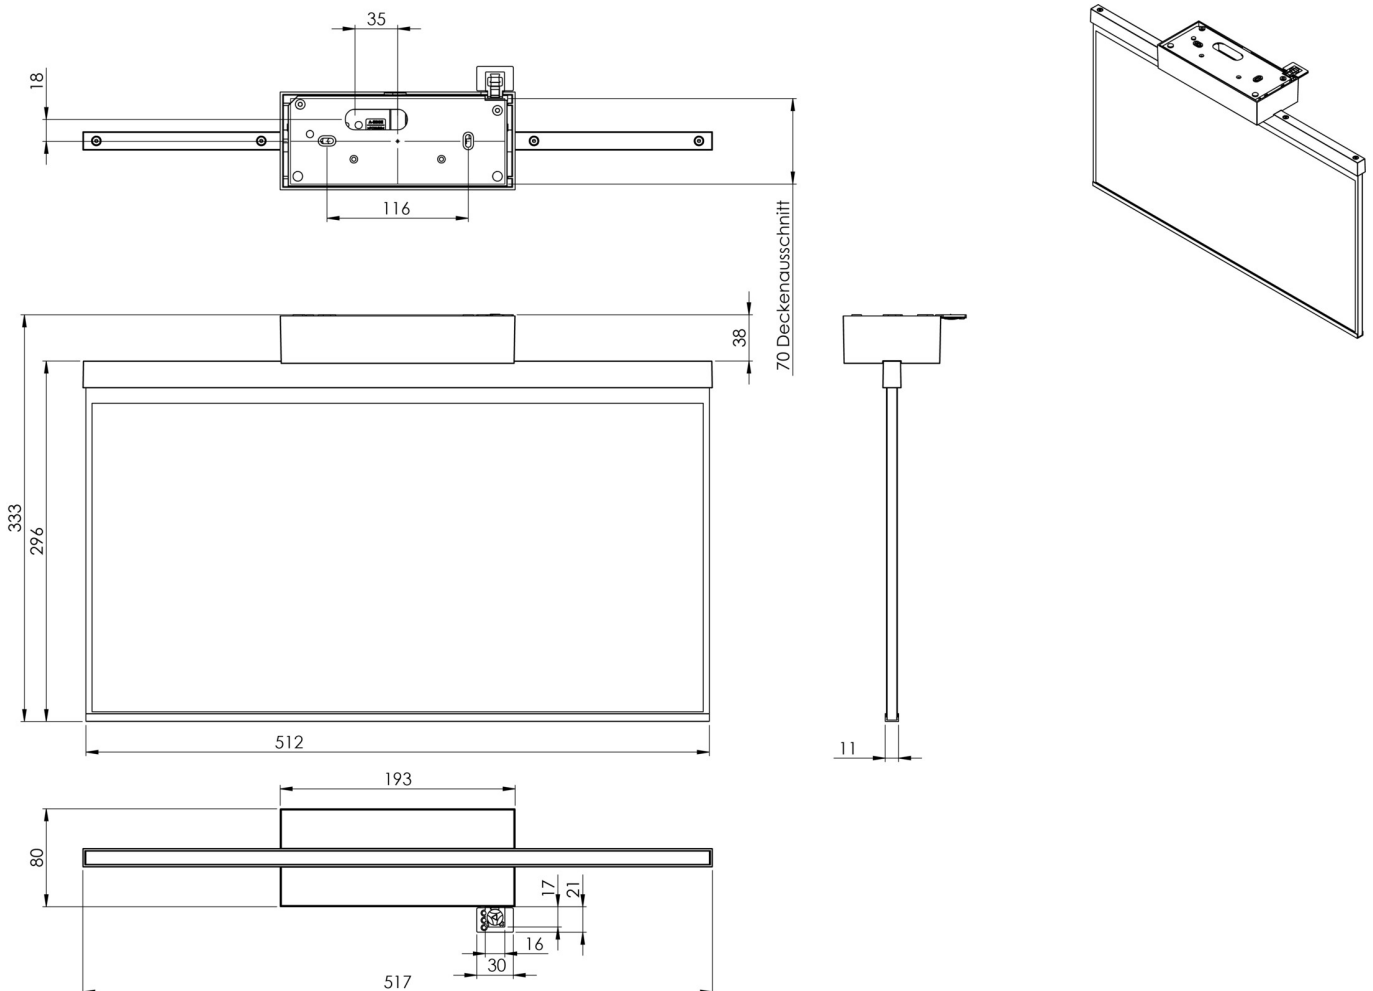

~pim_attribute~LeistungDS	3,2 W
~pim_attribute~LeistungBS	0,9 W
~pim_attribute~zulaessigeUmgebungstemperaturInDS	-5 °C - 40 °C
~pim_attribute~zulaessigeUmgebungstemperaturInBS	-5 °C - 40 °C
~pim_attribute~Tiefe	80 mm
~pim_attribute~Breite	517 mm
~pim_attribute~Hoehe	330 mm
~pim_attribute~Gewicht	2.75
label.zuordnungsspeicher.Gewicht inkl. Verpackung	3.4
~pim_attribute~Zolltarifnummer	94056180
~pim_attribute~EAN	4260766554001

TEXT. TECHNICAL-DRAWINGS

stand: 17.07.2024 - text.technisch_aenderungen_und_irrtuemer_vorbehalten