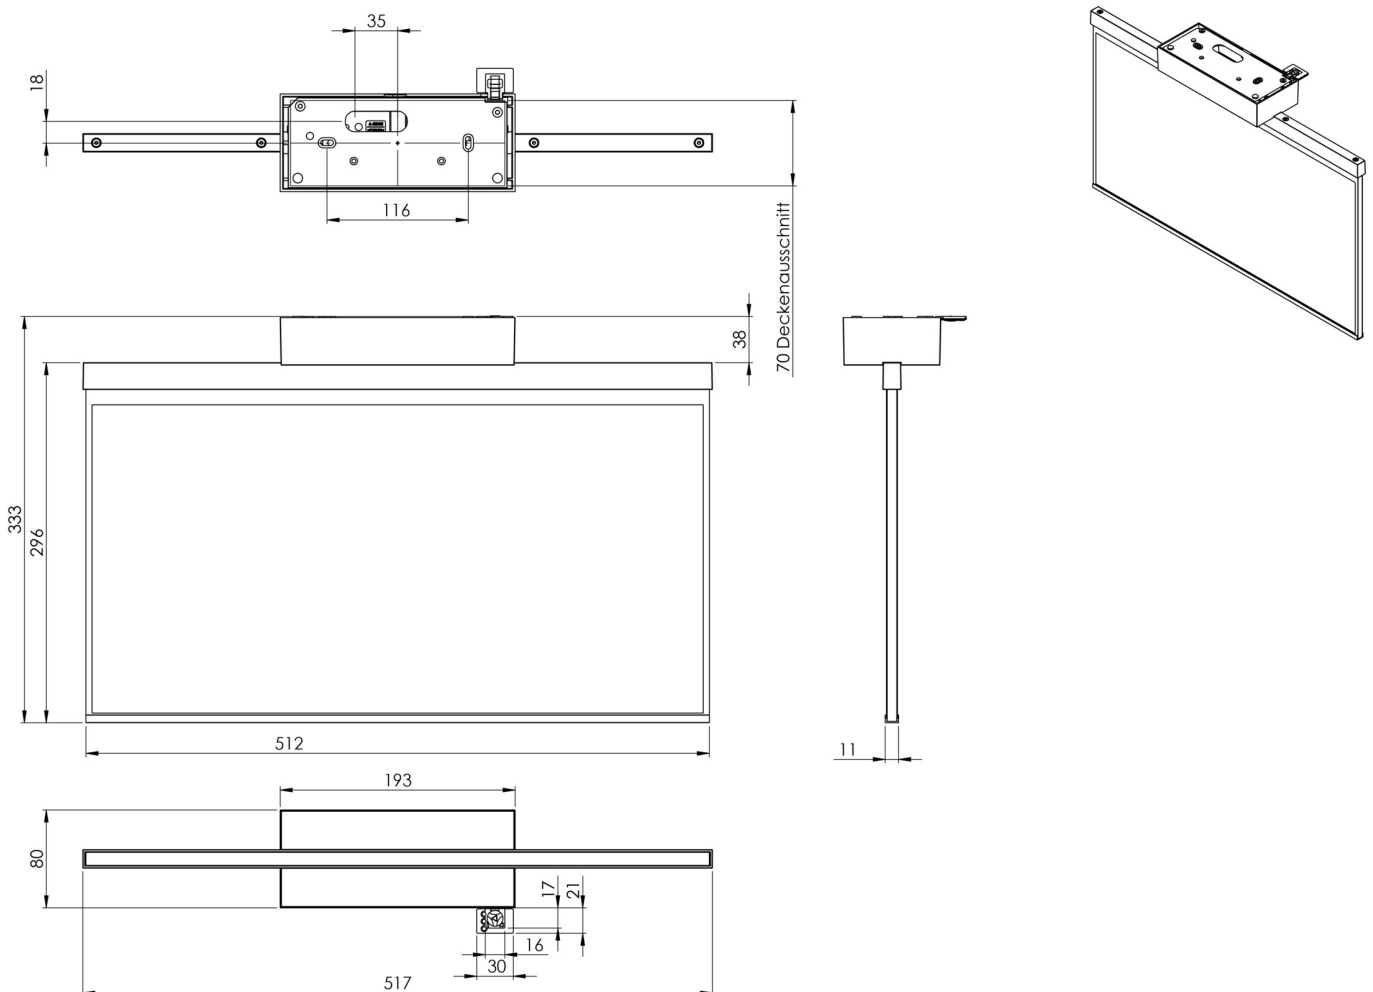

Art.-Nr: AGD403SC-E
Utgangsskilt lys
Tak, Selvkontroll, 3 timer, 50m, IP40, Sinkstøping, rustfritt stål

Mer informasjon

TEKNISKE DATA

Type armatur	Utgangsskilt lys
Monteringstype	Tak
Deteksjonsområde	50m
piktogram	Individuelt n.a
Lyspærer	LED
Koffertmateriale	Sinkstøping
Farge på huset	rustfritt stål
IP-beskyttelse)	IP40
Slagstyrke (IK)	≥ 3
Sertifisering	WEEE, CE
beskyttelses klasse	2
overvåkning	SelfControl
Brotid	3 timer
Batteri	LFP3212.K-SET-2AKKU
Maks effekt.	4,2 W
Ytelse DS	3,2 W
Ytelse BS	0,9 W
Omgivelsestemperatur DS	-5 °C - 40 °C
Omgivelsestemperatur BS	-5 °C - 40 °C
dybde	80 mm

Bredde	517 mm
Høyde	330 mm
Vekt	2.75
Vekt inkludert emballasje	3.4
Tolltariffnummer	94056180
EAN	4260766554025

TEKNISK TEGNING

Fra: 17.07.2024 - Det tas forbehold om tekniske endringer og feil.