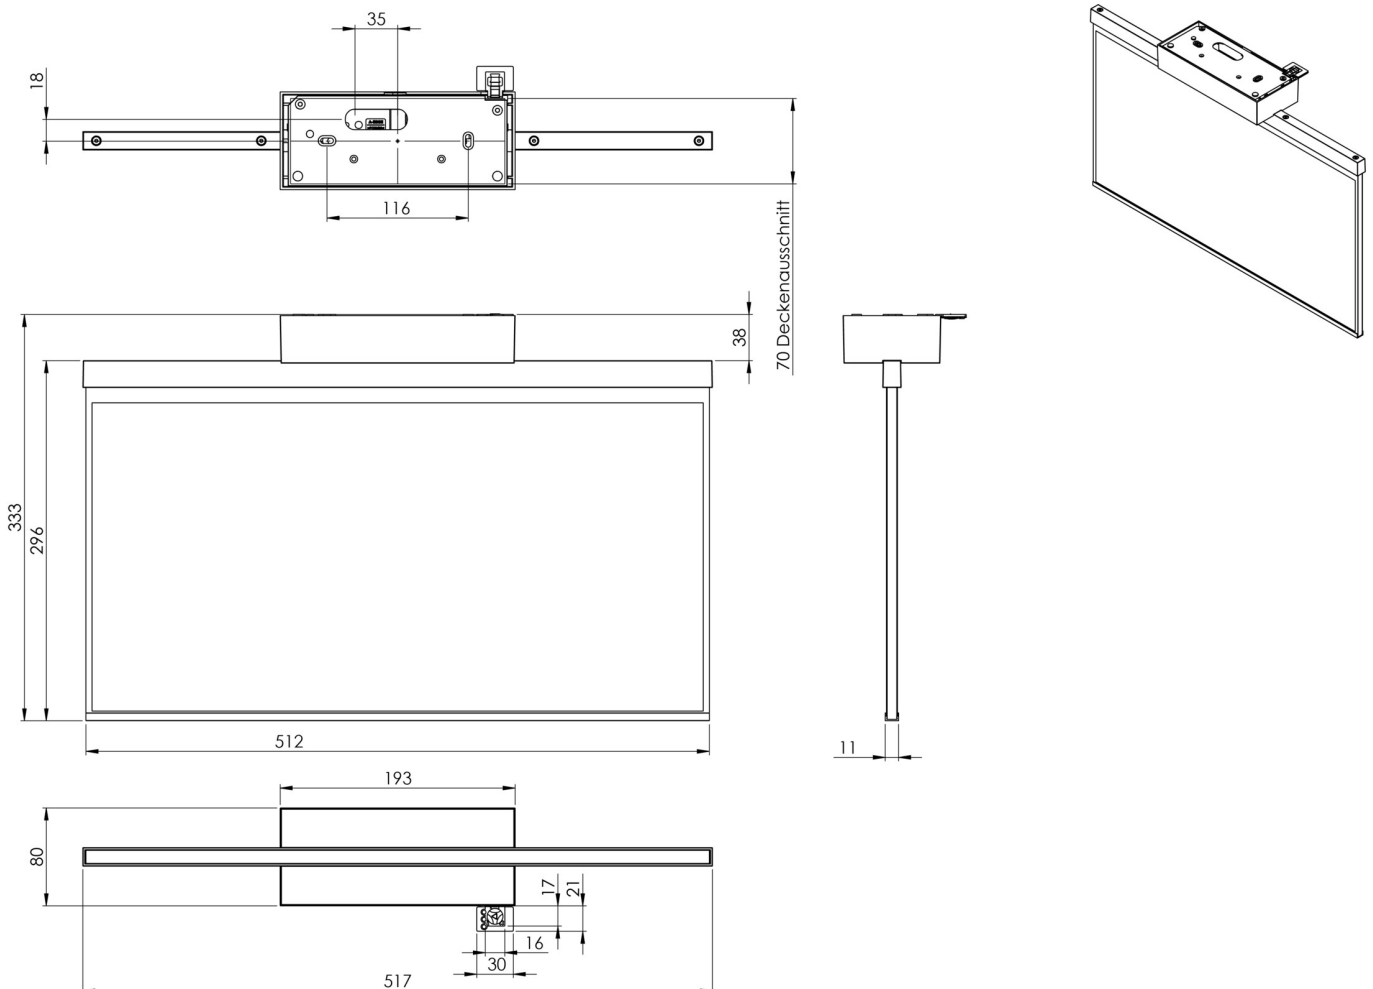

Omgivelsestemperatur BS	-5 °C - 40 °C
dybde	80 mm
Bredde	517 mm
Høyde	330 mm
Vekt	2.75
Vekt inkludert emballasje	3.4
Tolltariffnummer	94056180
EAN	4260766554018

TEKNISK TEGNING

Fra: 23.08.2024 - Det tas forbehold om tekniske endringer og feil.