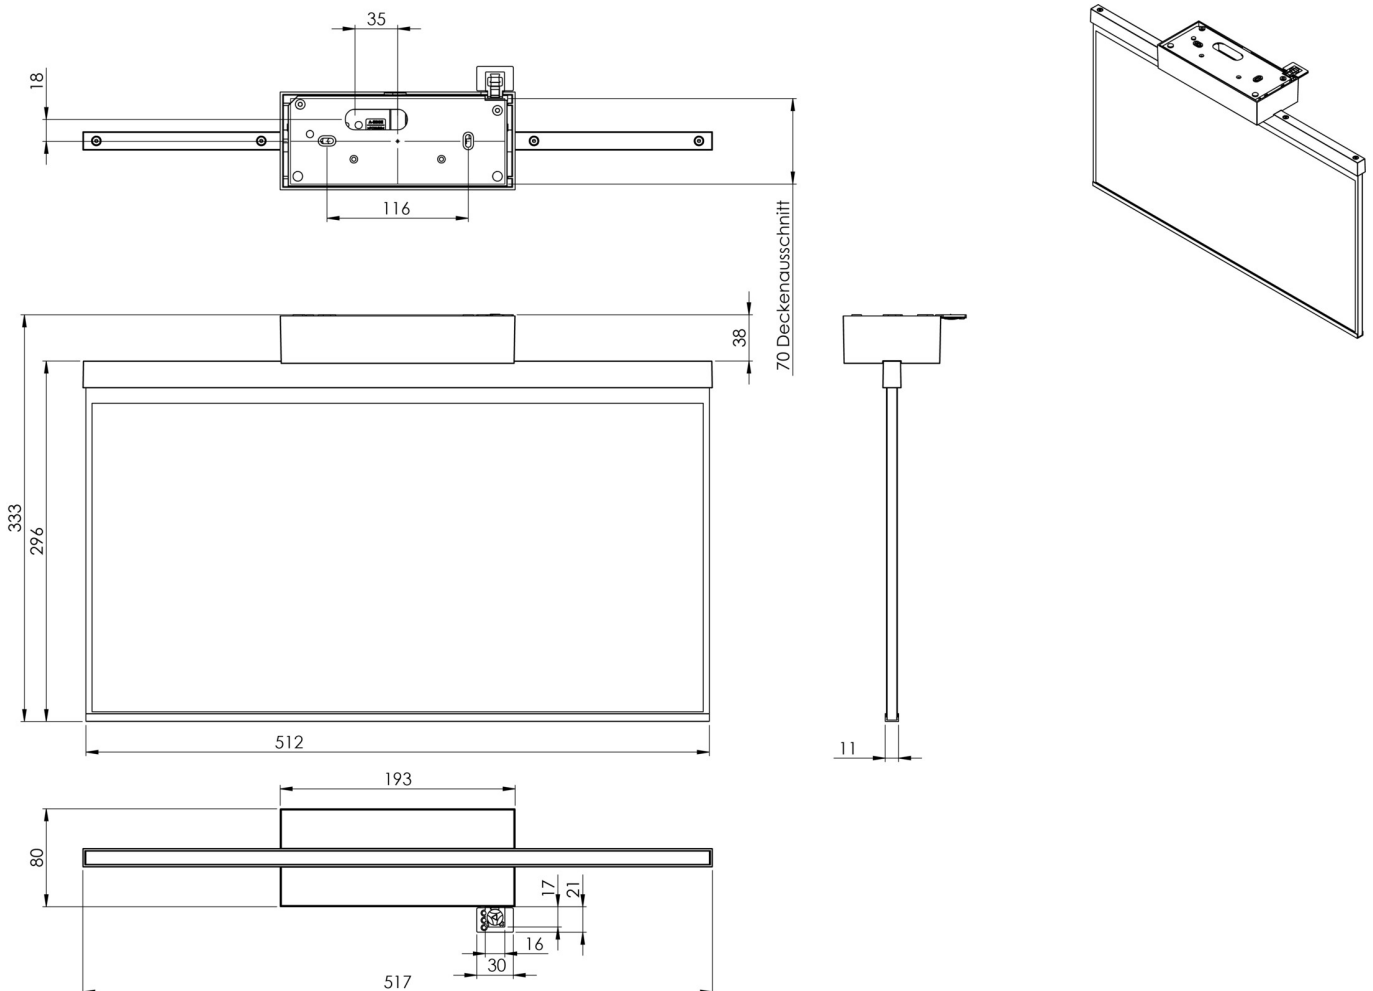

~pim_attribute~LeistungDS	3,2 W
~pim_attribute~LeistungBS	0,9 W
~pim_attribute~zulaessigeUmgebungstemperaturInDS	-5 °C - 40 °C
~pim_attribute~zulaessigeUmgebungstemperaturInBS	-5 °C - 40 °C
~pim_attribute~Tiefe	80 mm
~pim_attribute~Breite	517 mm
~pim_attribute~Hoehe	330 mm
~pim_attribute~Gewicht	2.75
label.zuordnungsspeicher.Gewicht inkl. Verpackung	3.4
~pim_attribute~Zolltarifnummer	94056180
~pim_attribute~EAN	4260766554018

TEXT. TECHNICAL-DRAWINGS

stand: 17.07.2024 - text.technisch_aenderungen_und_irrtuemer_vorbehalten