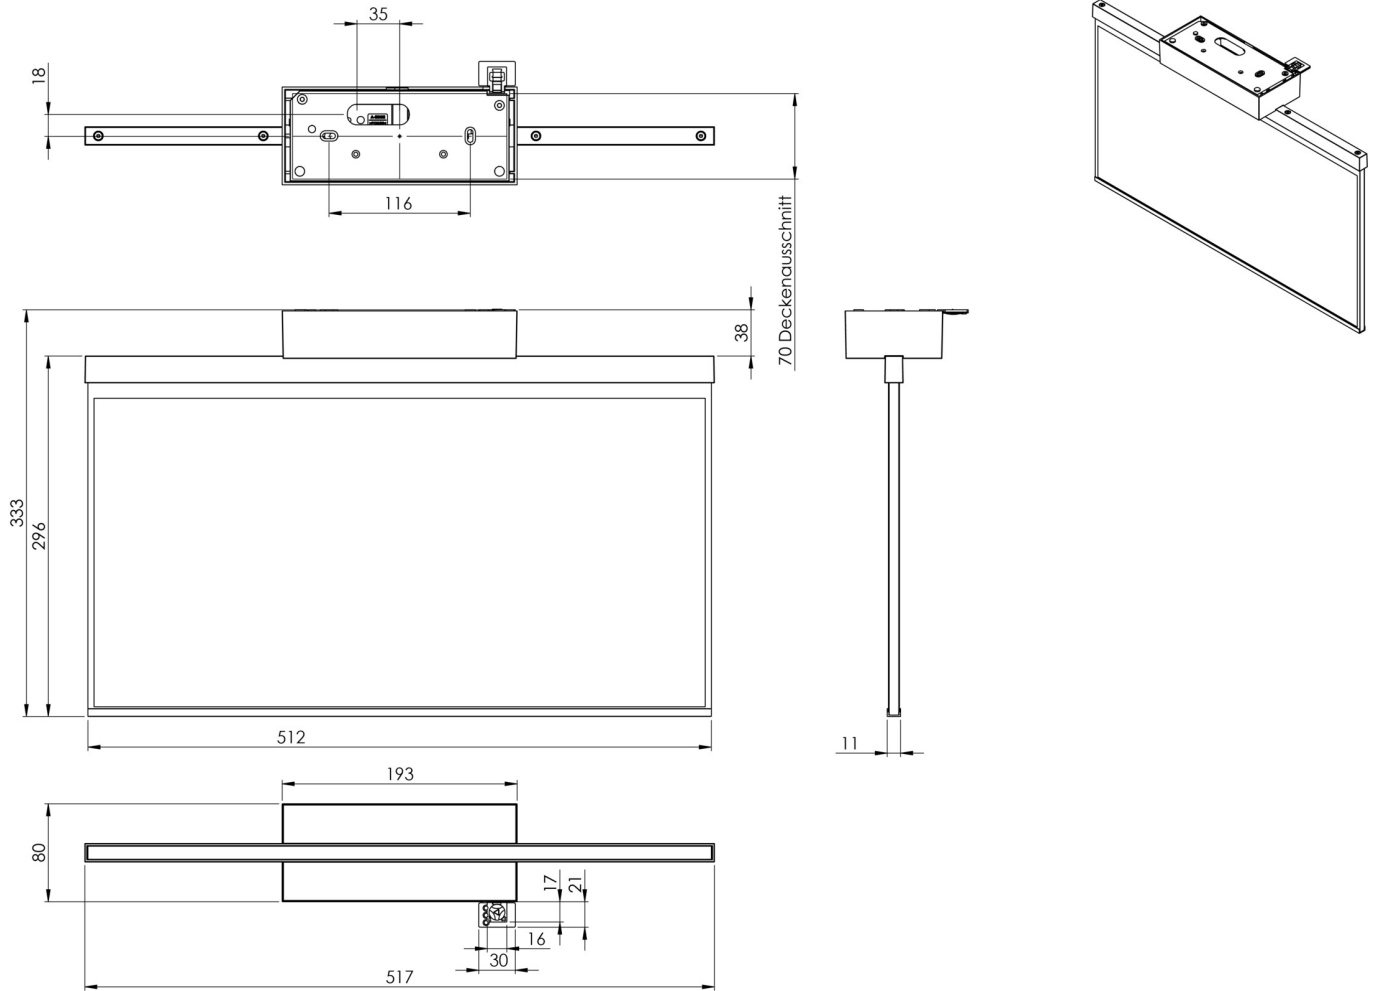

TEKNISK TEGNING

Fra: 17.07.2024 - Det tas forbehold om tekniske endringer og feil.