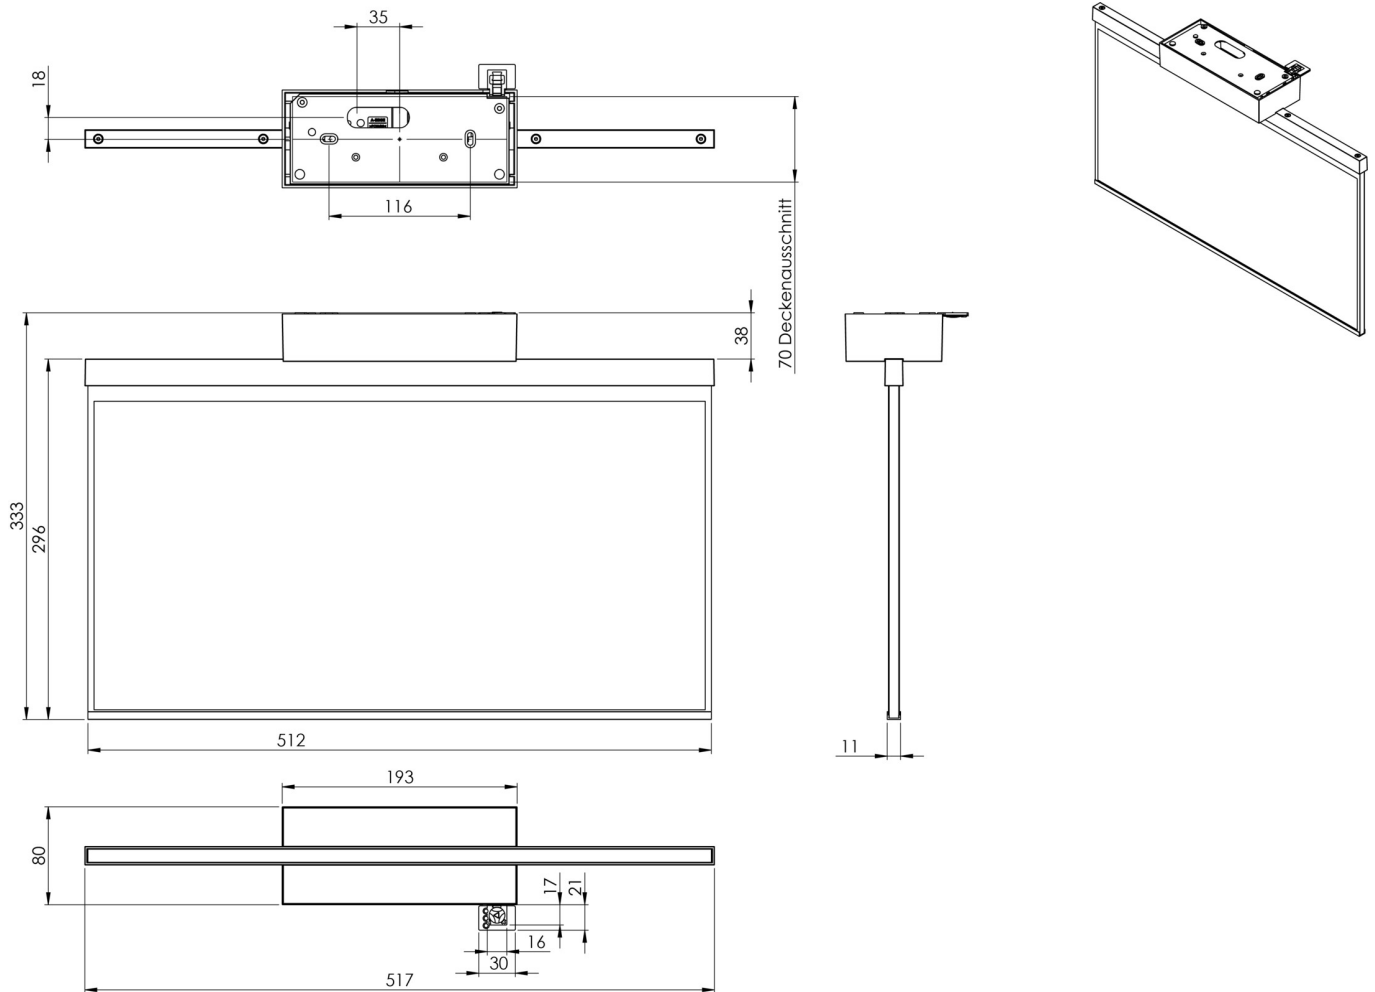

Vekt inkludert emballasje	3.4
Tolltariffnummer	94056180
EAN	4260766553974

TEKNISK TEGNING

Fra: 17.07.2024 - Det tas forbehold om tekniske endringer og feil.